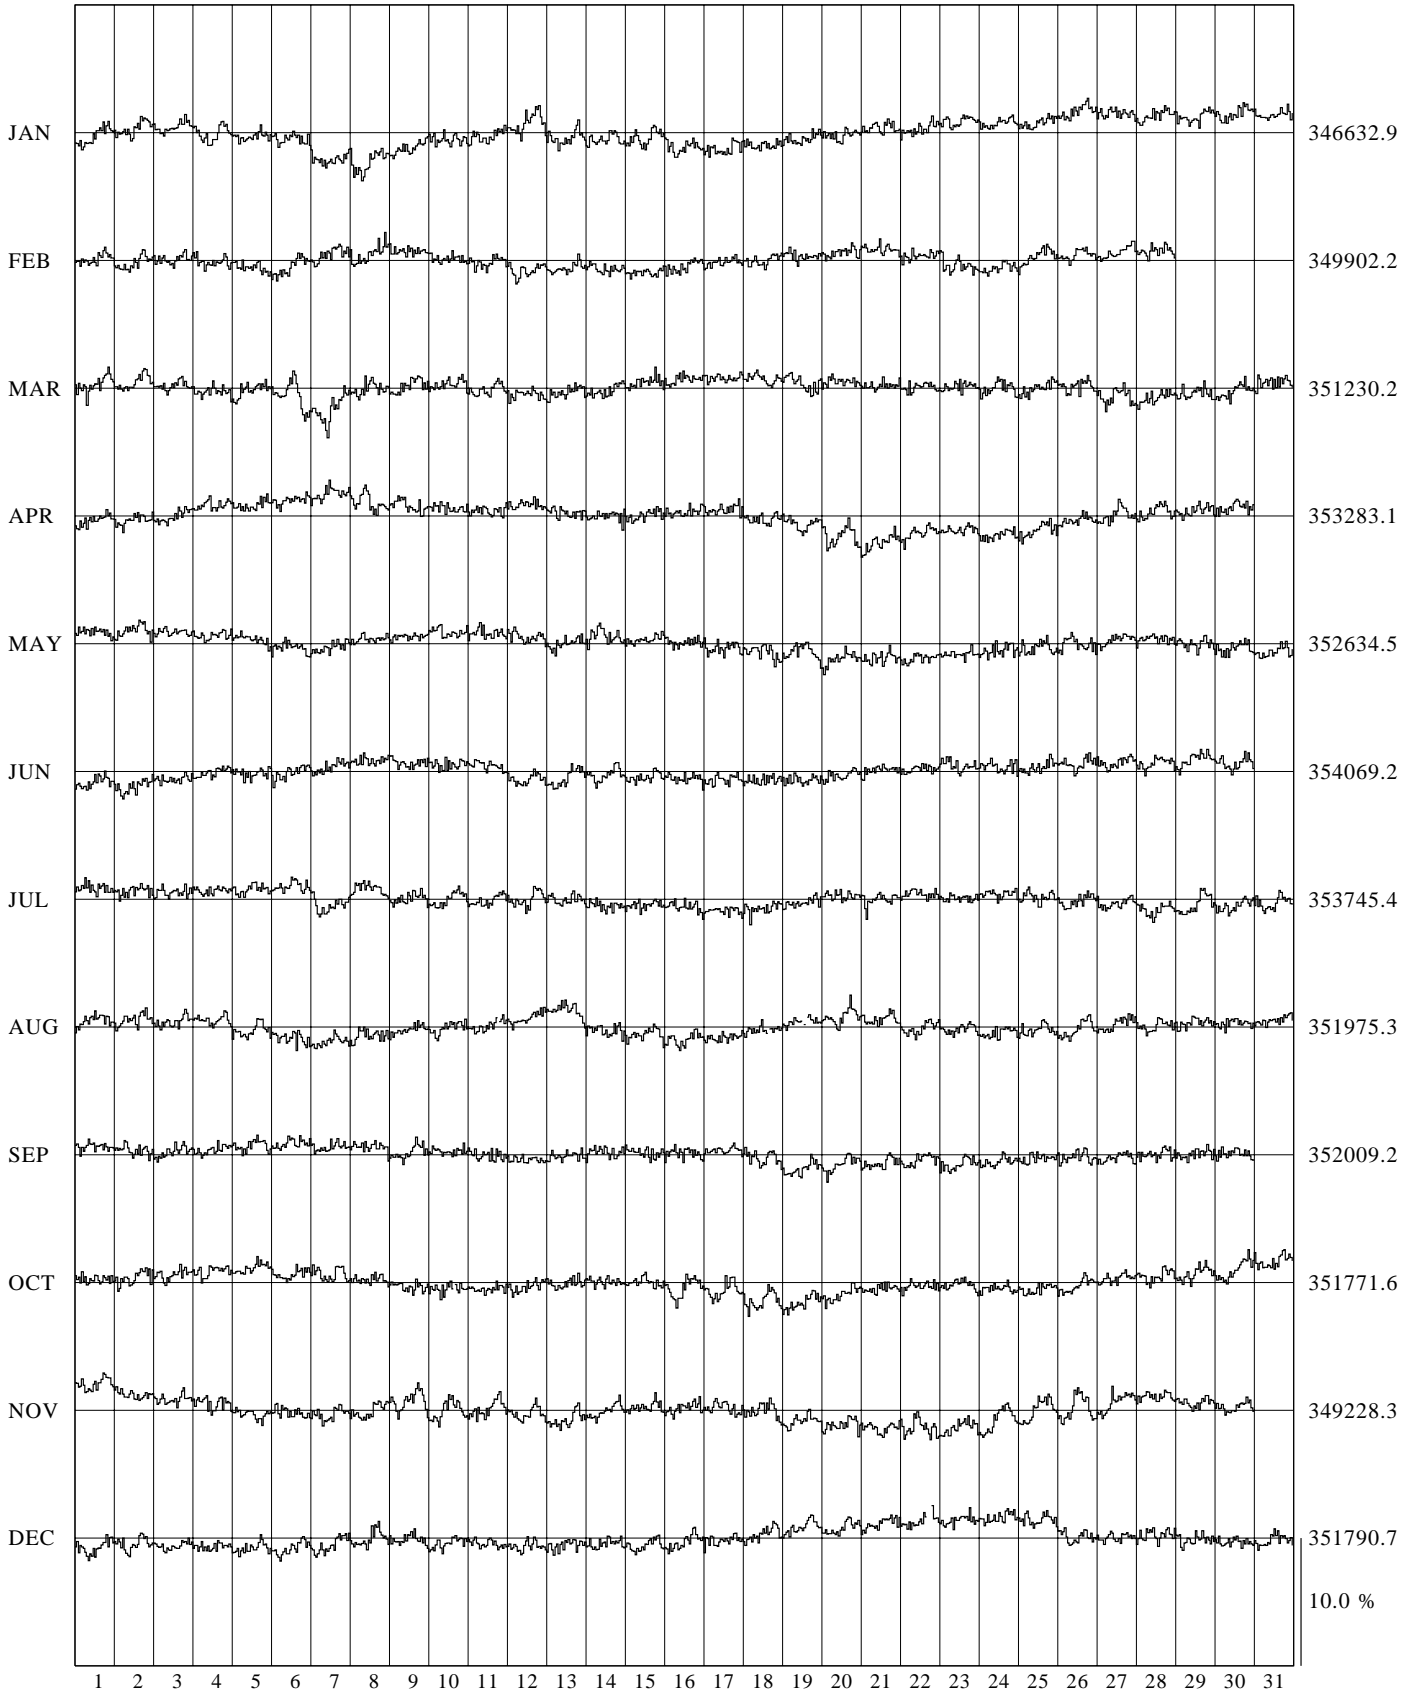

SWARTH N64 PCSA

NEUTRON MONITOR

1975

1 2 3 4 5 6 7 8 9 10 11 12 13 14 15 16 17 18 19 20 21 22 23 24 25 26 27 28 29 30 31 MEAN

10.0 %

351522.7