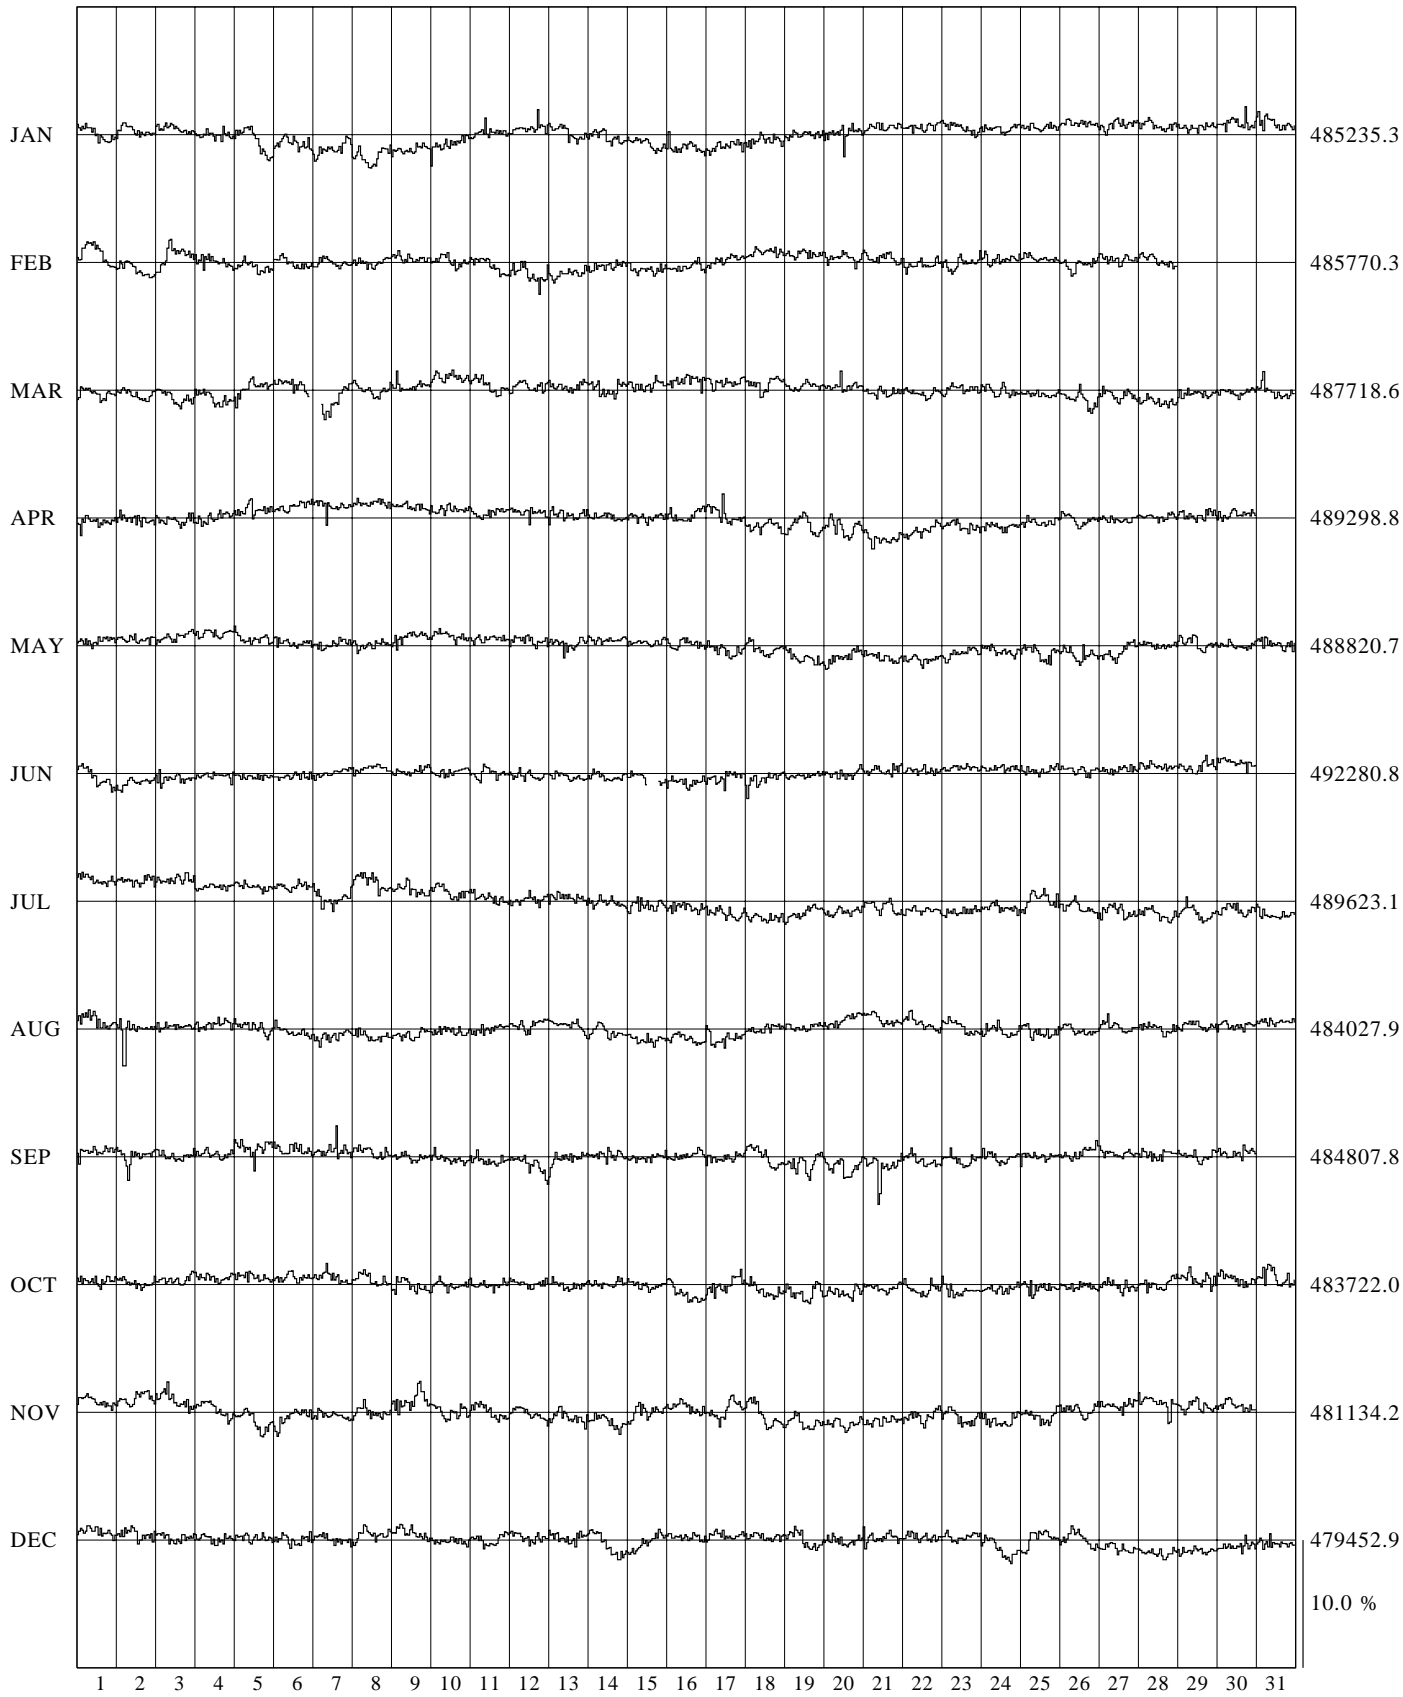

TASHKE N64 PCSA

NEUTRON MONITOR

1975

1 2 3 4 5 6 7 8 9 10 11 12 13 14 15 16 17 18 19 20 21 22 23 24 25 26 27 28 29 30 31 MEAN

10.0 %

485991.0