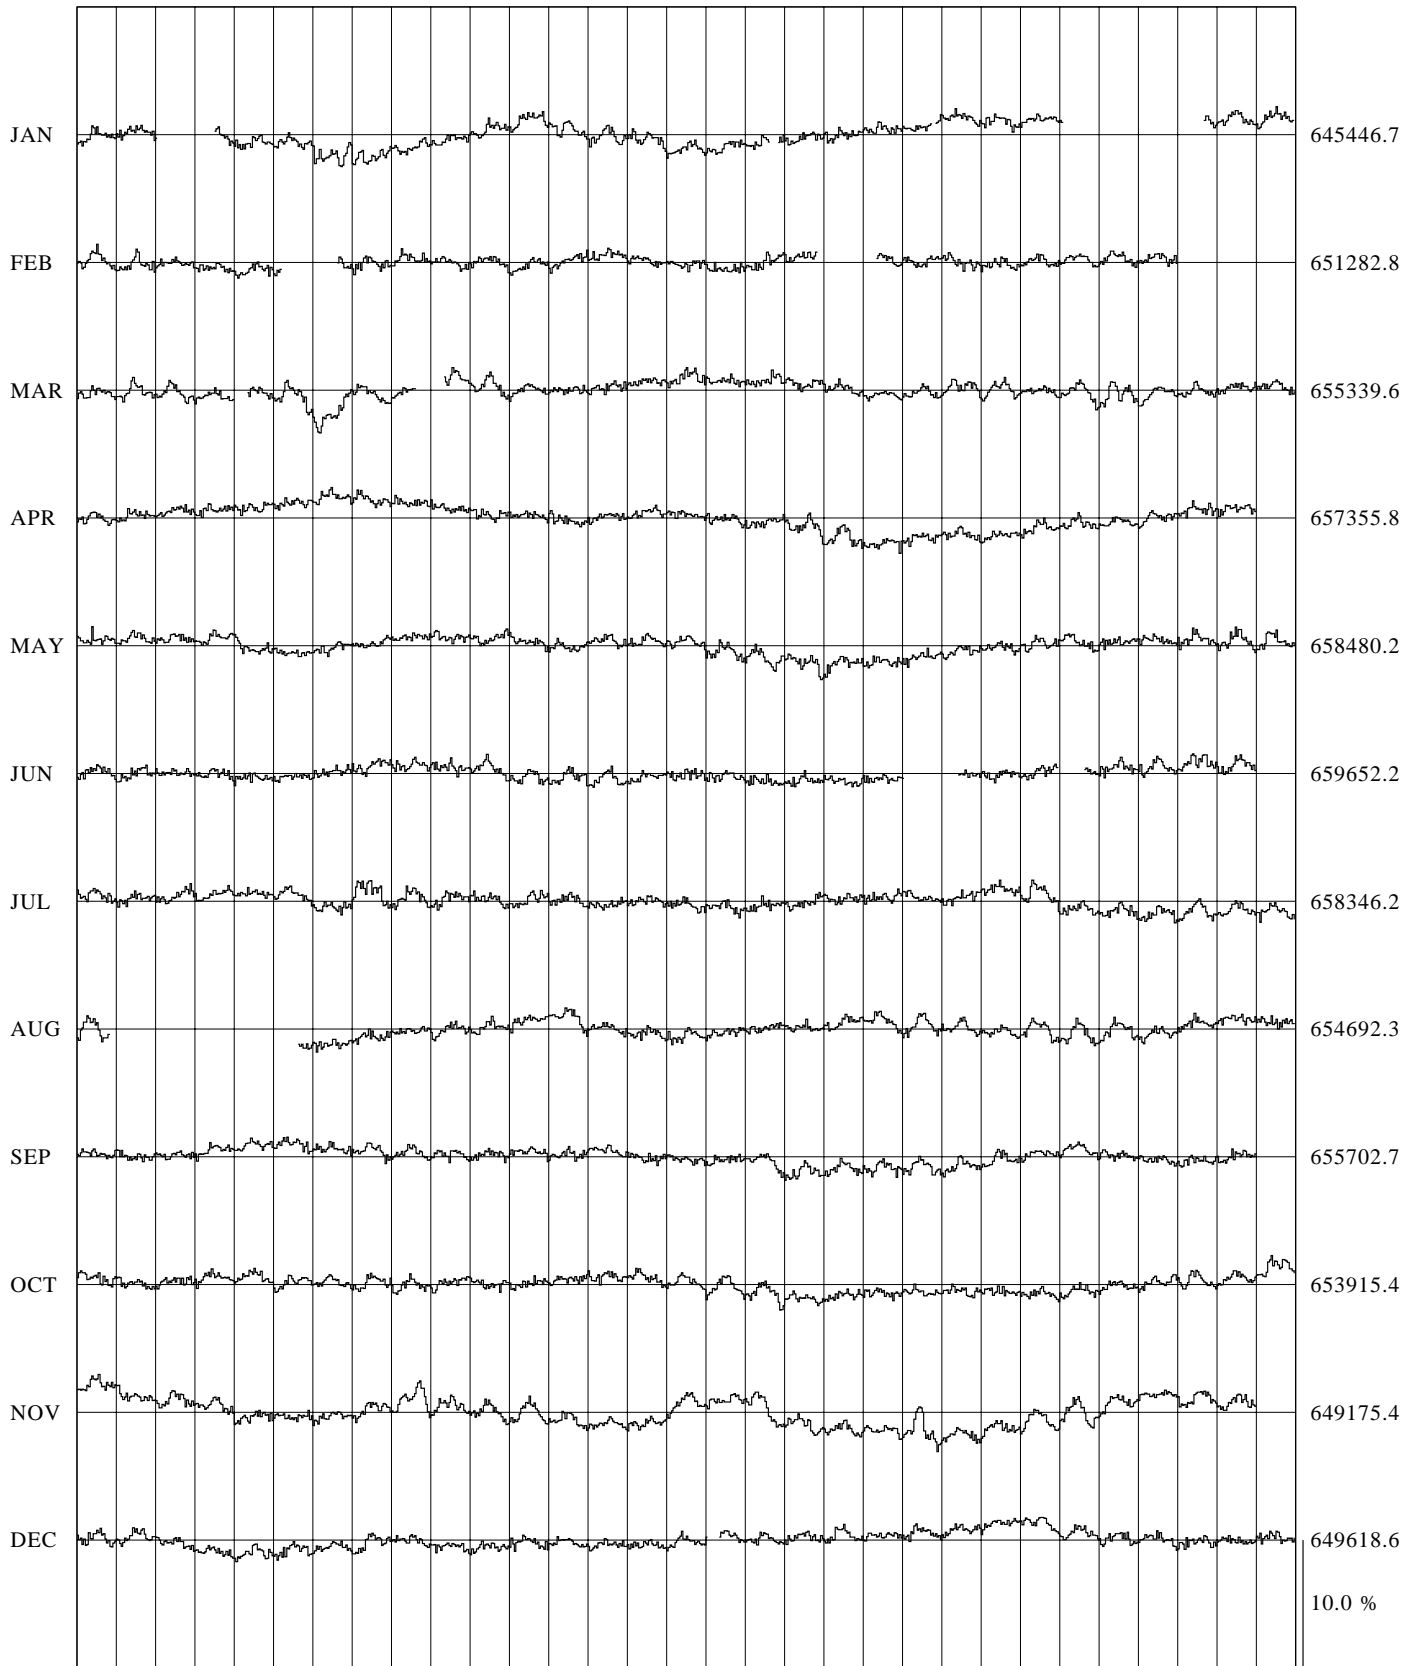

UTRECH N64 PCSA

NEUTRON MONITOR

1975

1 2 3 4 5 6 7 8 9 10 11 12 13 14 15 16 17 18 19 20 21 22 23 24 25 26 27 28 29 30 31 MEAN

10.0 %
654084.0