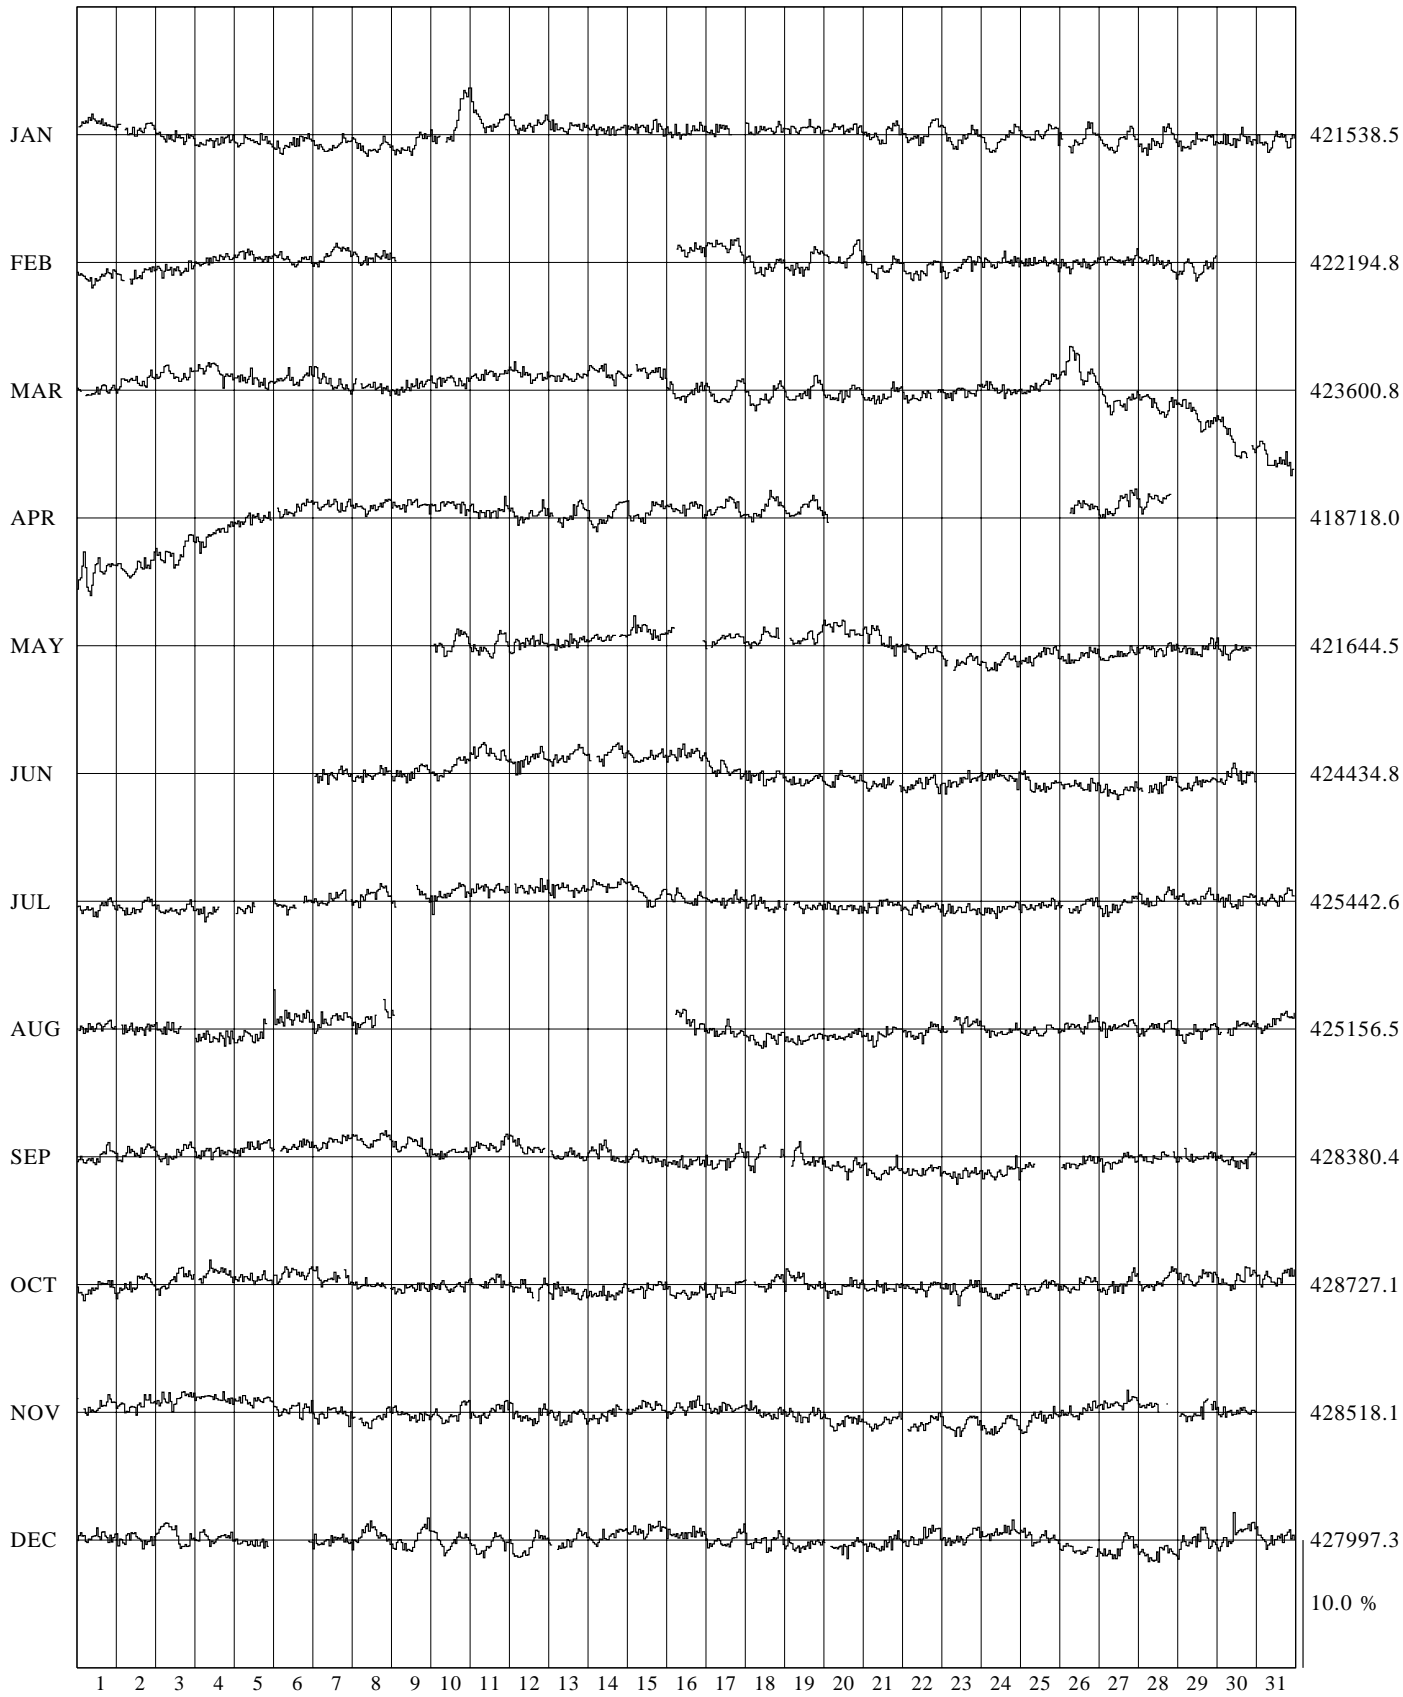

CLIMAX N PCSA

NEUTRON MONITOR

1976

1 2 3 4 5 6 7 8 9 10 11 12 13 14 15 16 17 18 19 20 21 22 23 24 25 26 27 28 29 30 31 MEAN

10.0 %

424696.1