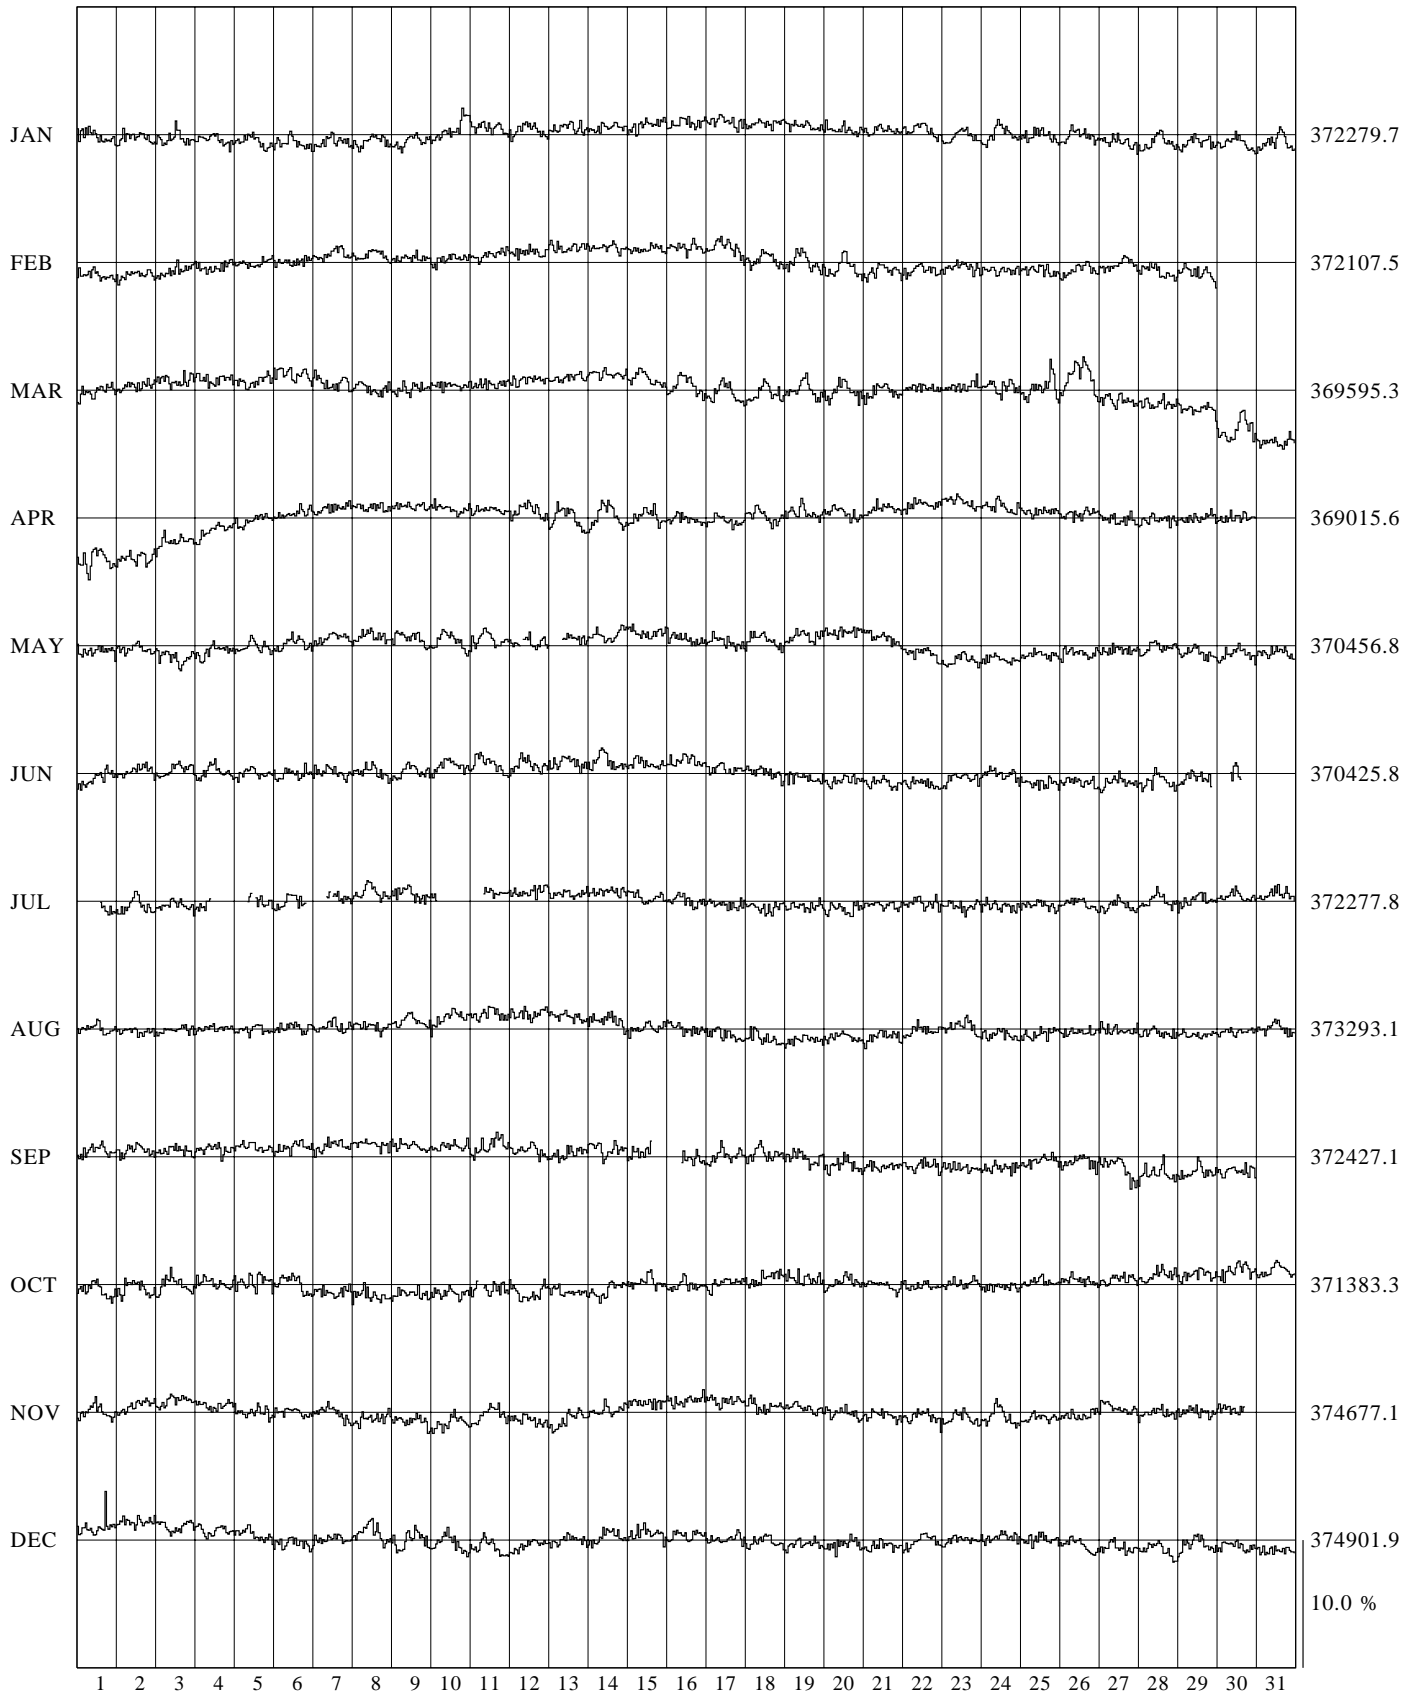

DOURBE N64 PCSA

NEUTRON MONITOR

1976

1 2 3 4 5 6 7 8 9 10 11 12 13 14 15 16 17 18 19 20 21 22 23 24 25 26 27 28 29 30 31 MEAN

10.0 %

371903.4