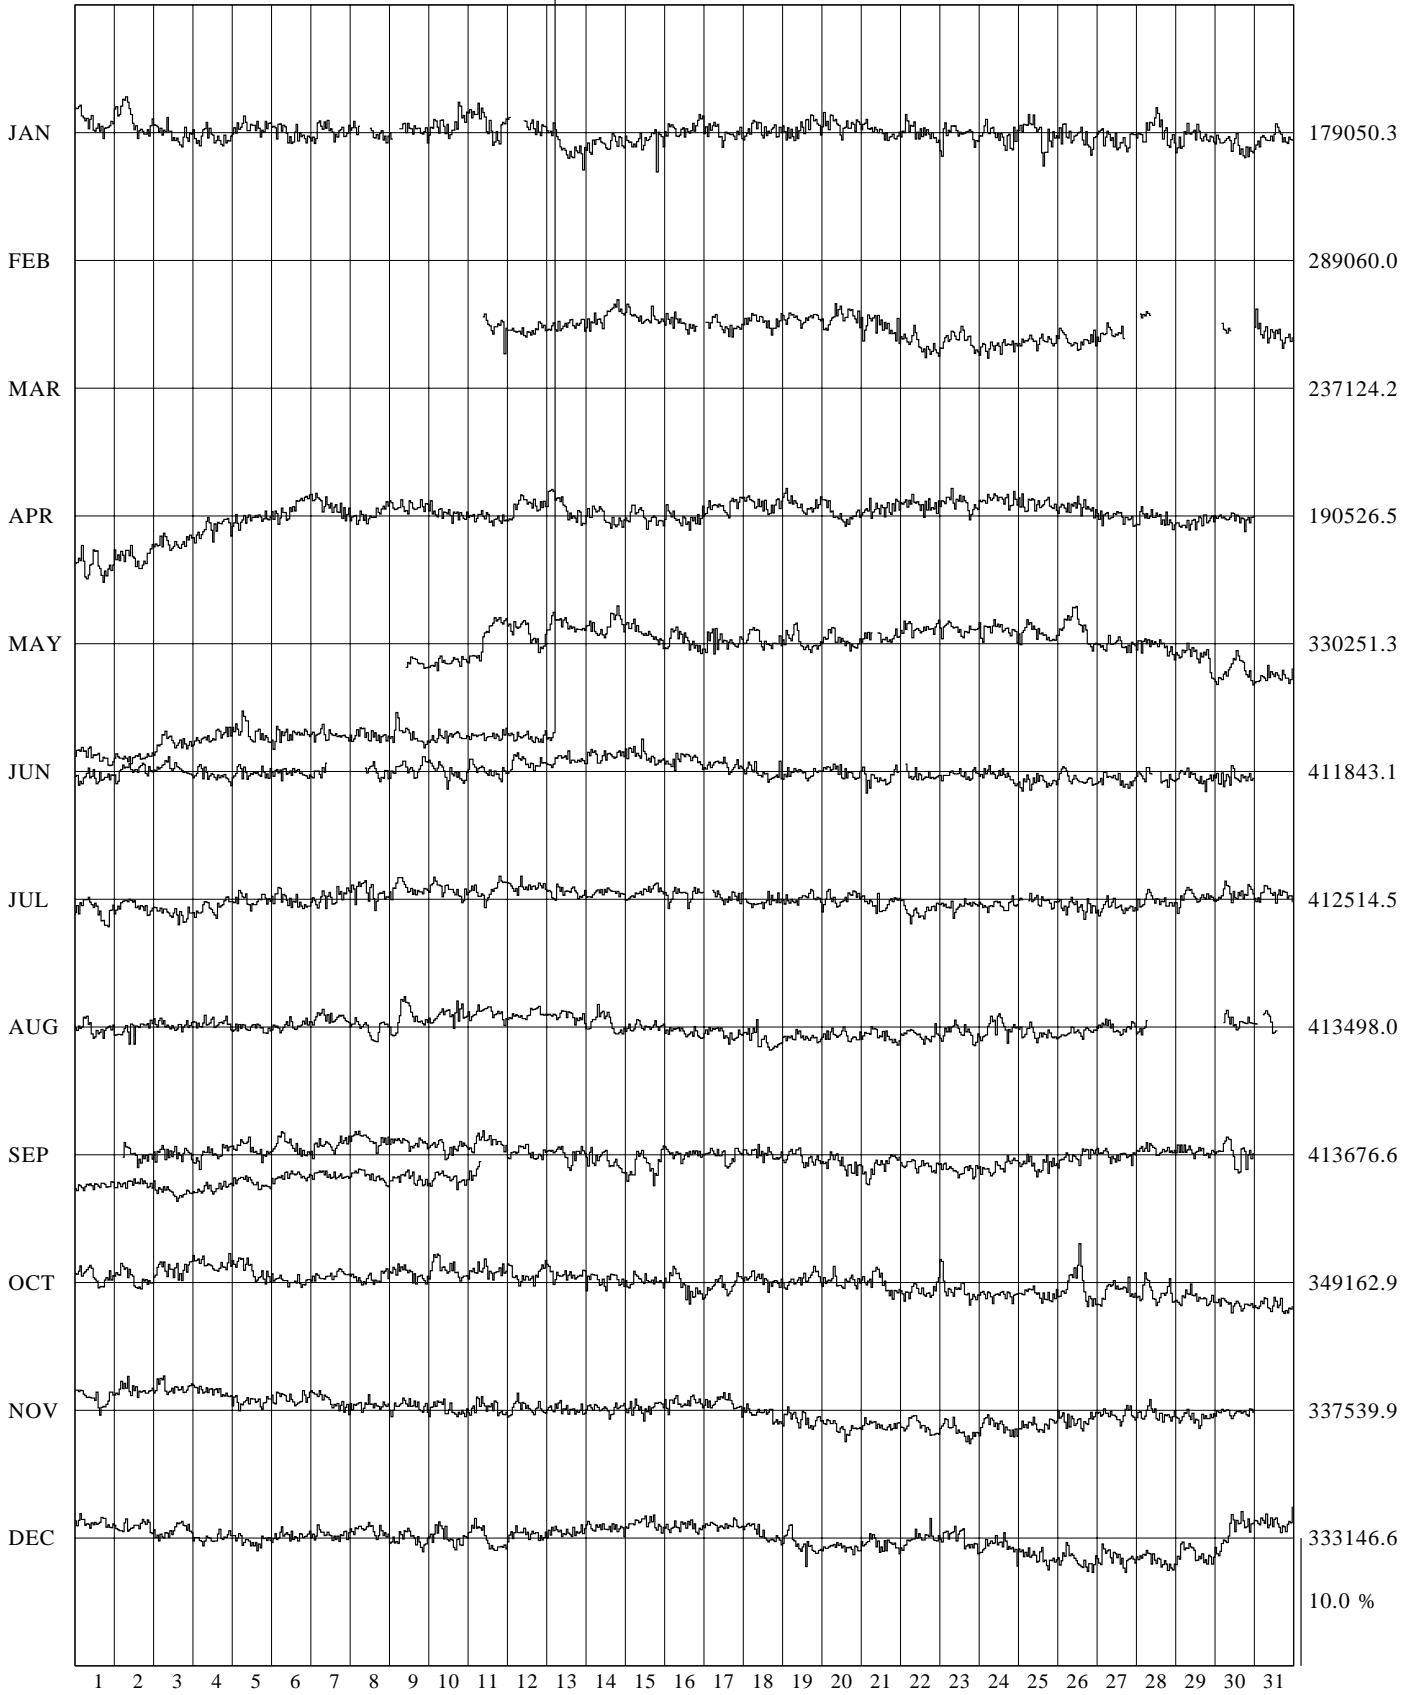

NOVOSI N64 PCSA

NEUTRON MONITOR

1976

1 2 3 4 5 6 7 8 9 10 11 12 13 14 15 16 17 18 19 20 21 22 23 24 25 26 27 28 29 30 31 MEAN

324782.8