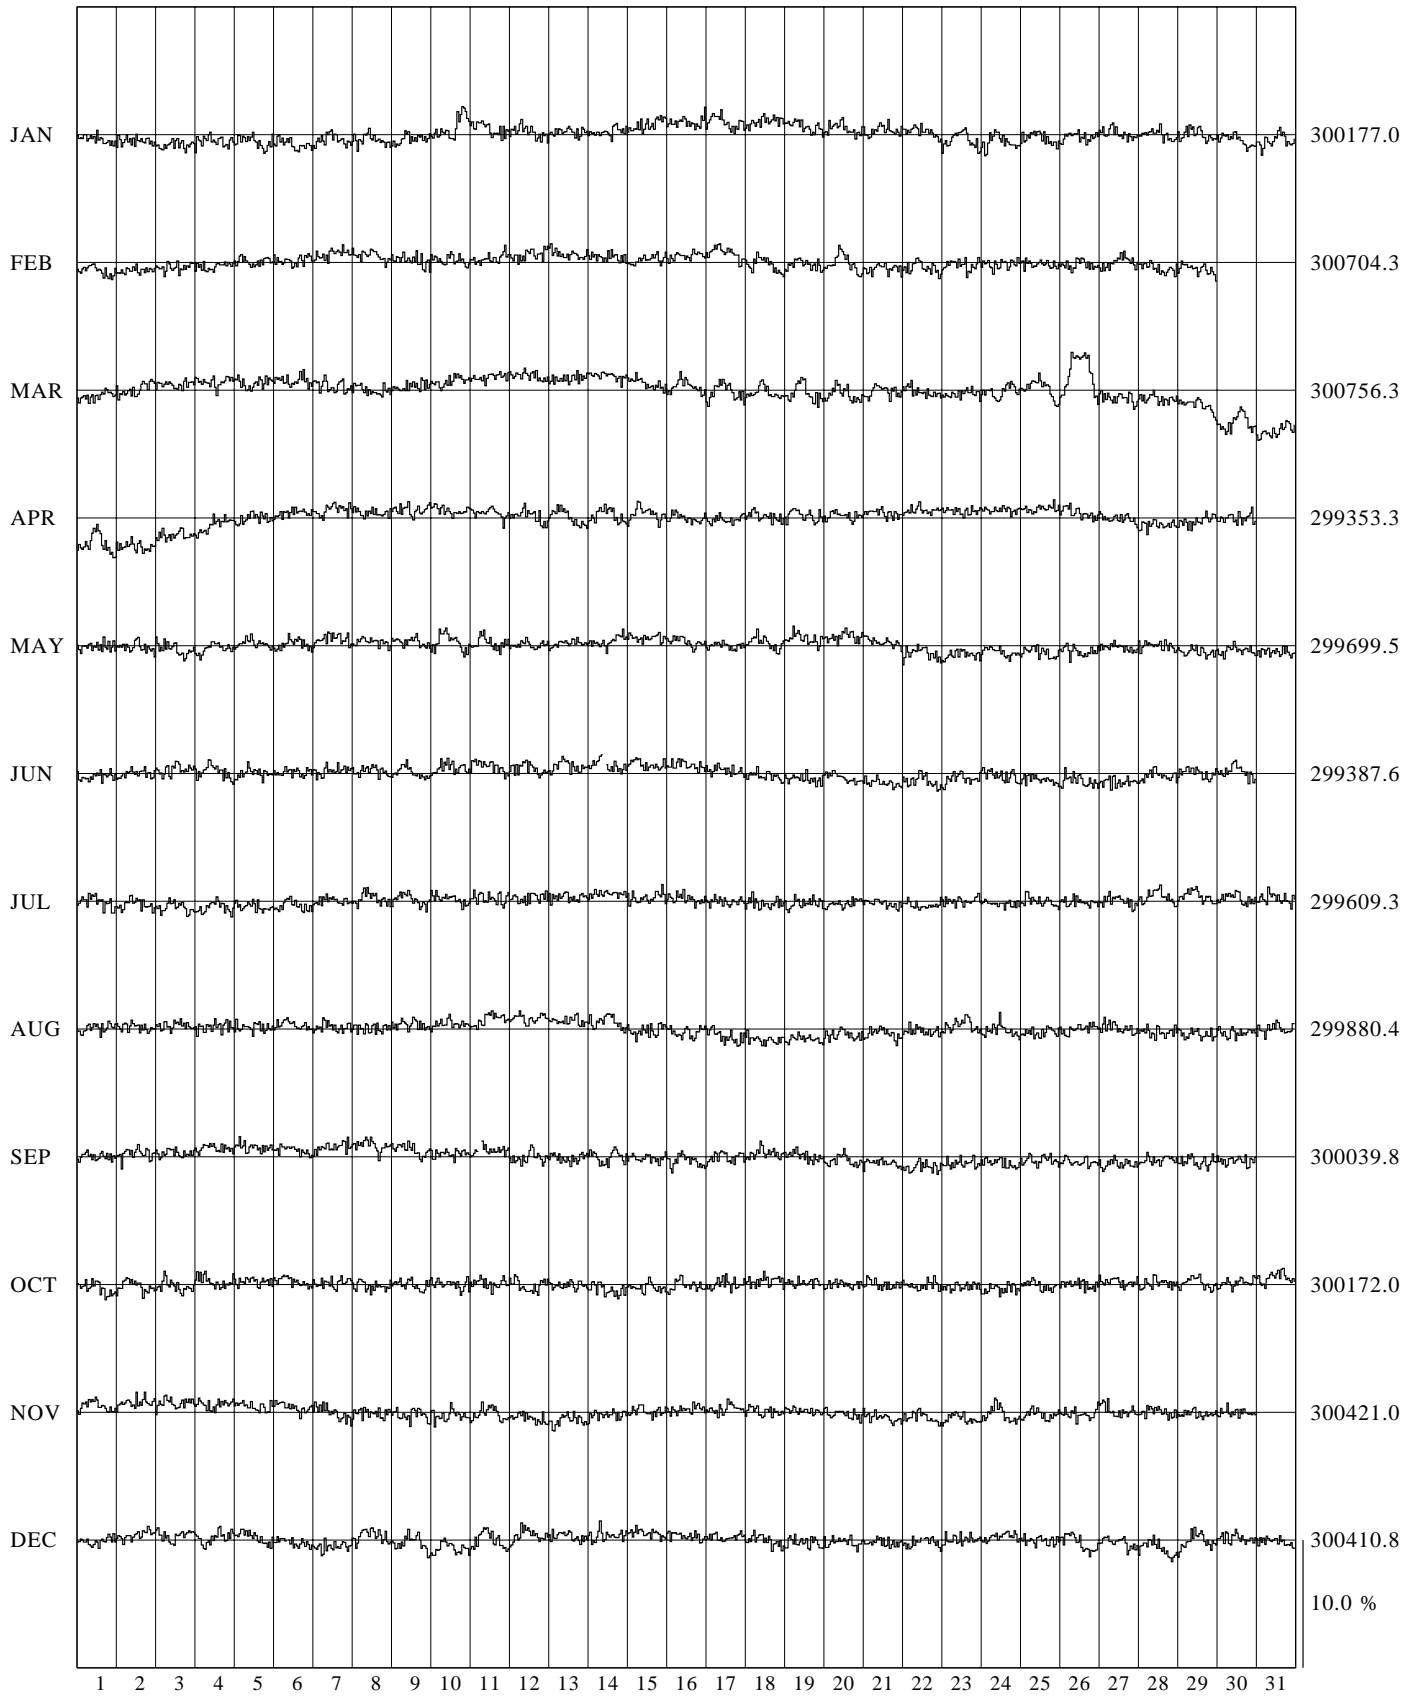

ROME N64 PCSA

NEUTRON MONITOR

1976

1 2 3 4 5 6 7 8 9 10 11 12 13 14 15 16 17 18 19 20 21 22 23 24 25 26 27 28 29 30 31 MEAN

10.0 %

300050.9