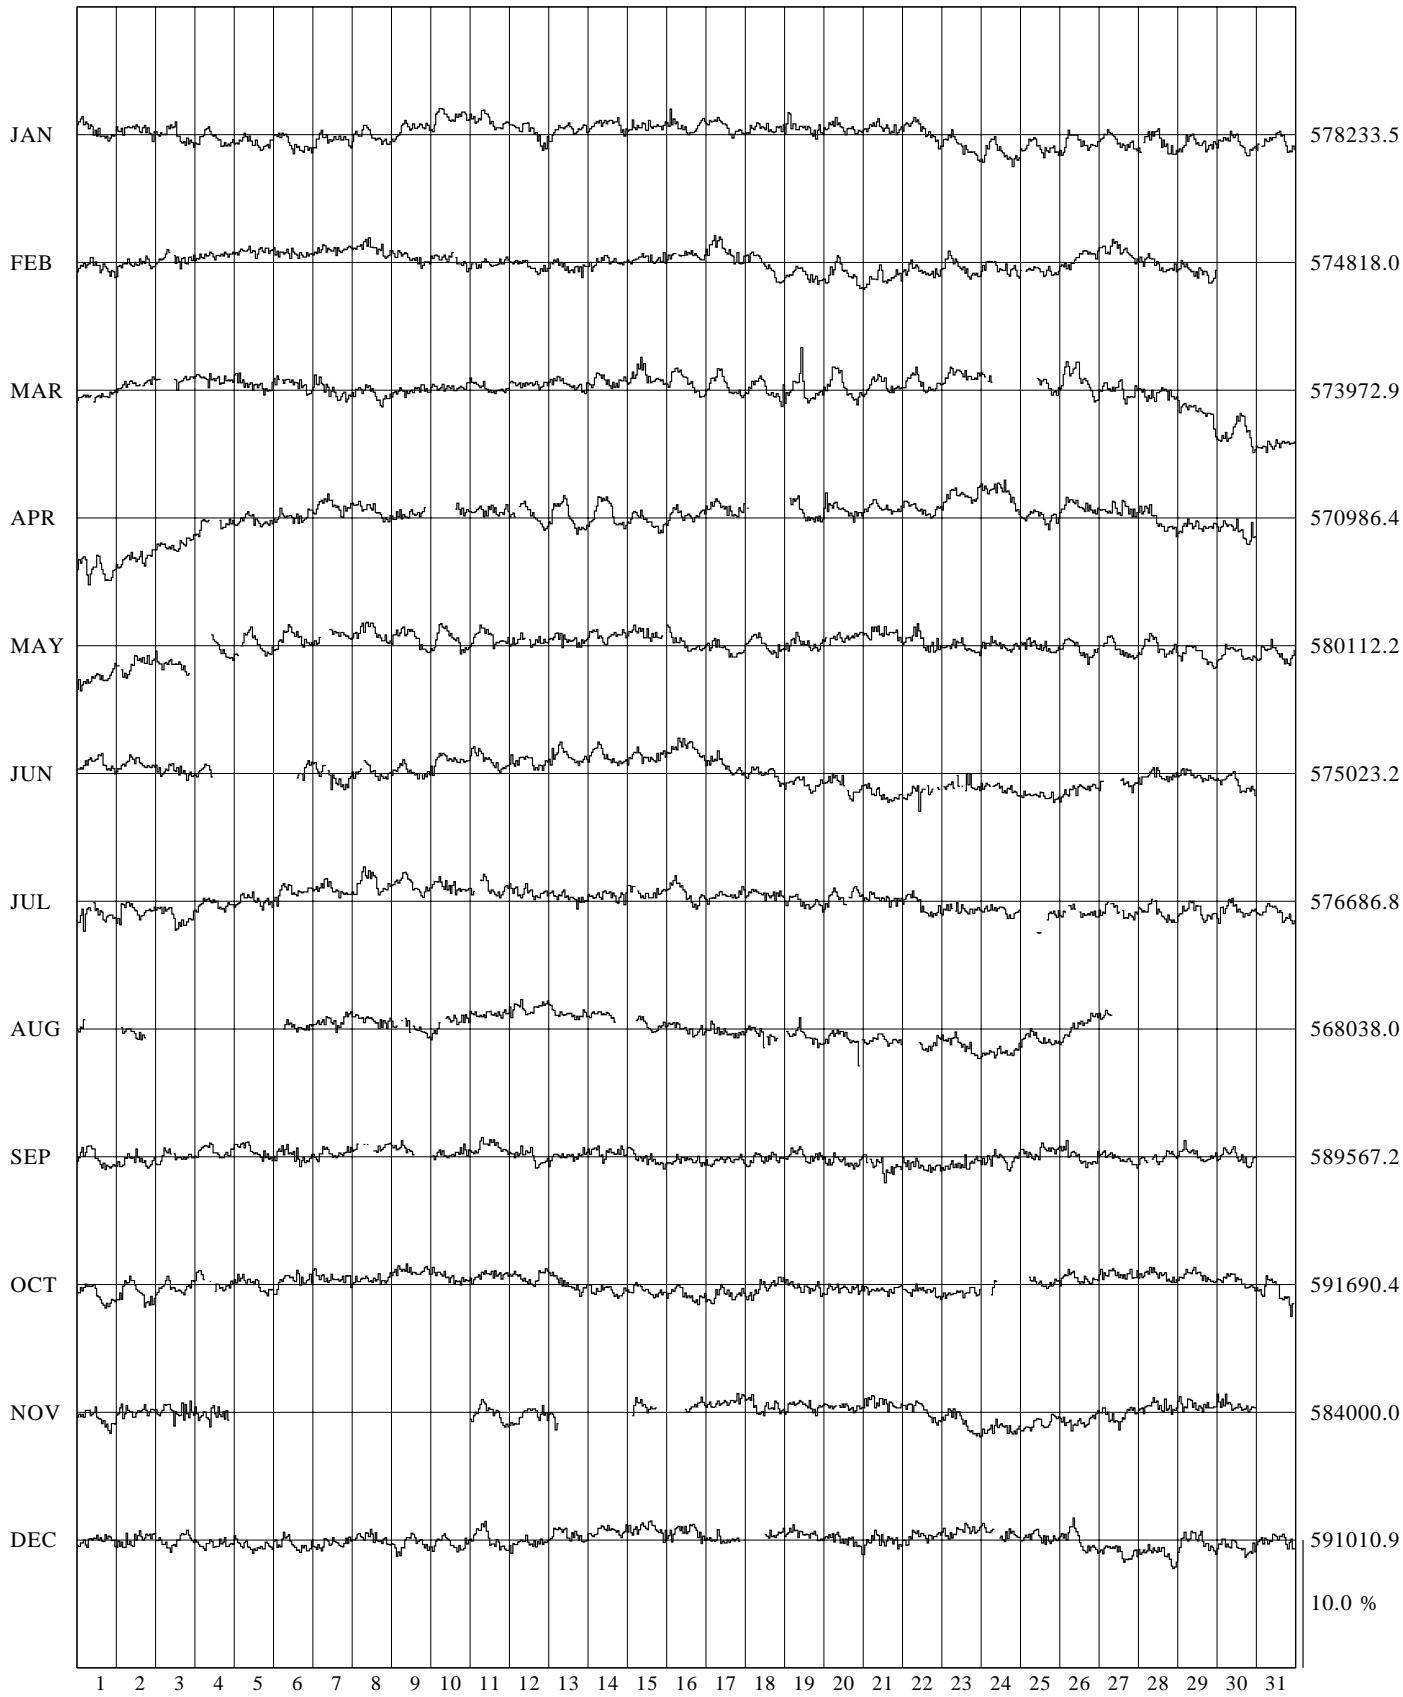

SVERDL N64 PCSA

NEUTRON MONITOR

1976

1 2 3 4 5 6 7 8 9 10 11 12 13 14 15 16 17 18 19 20 21 22 23 24 25 26 27 28 29 30 31 MEAN

10.0 %

579511.6