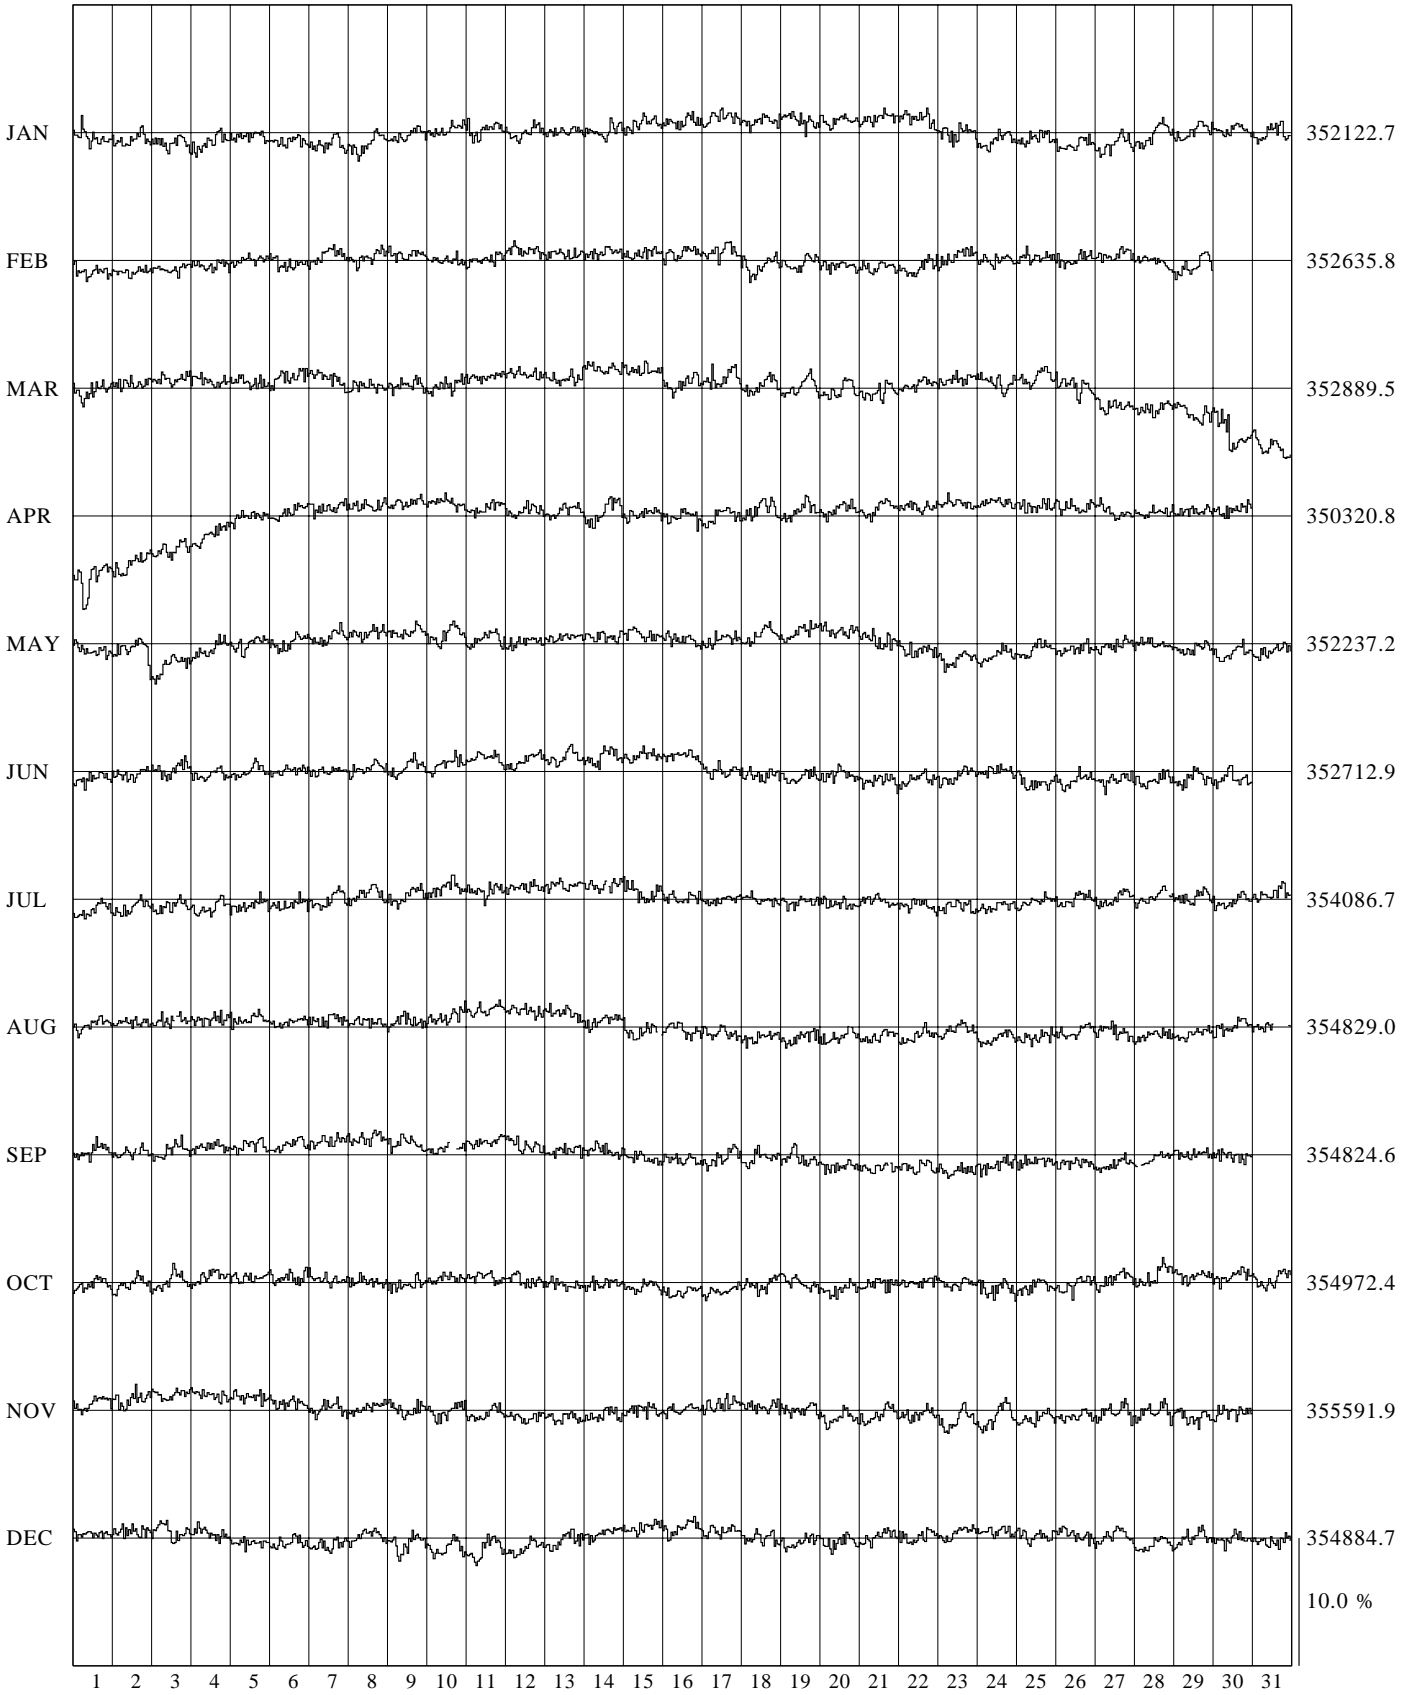

SWARTH N64 PCSA

NEUTRON MONITOR

1976

1 2 3 4 5 6 7 8 9 10 11 12 13 14 15 16 17 18 19 20 21 22 23 24 25 26 27 28 29 30 31 MEAN

10.0 %

353509.0