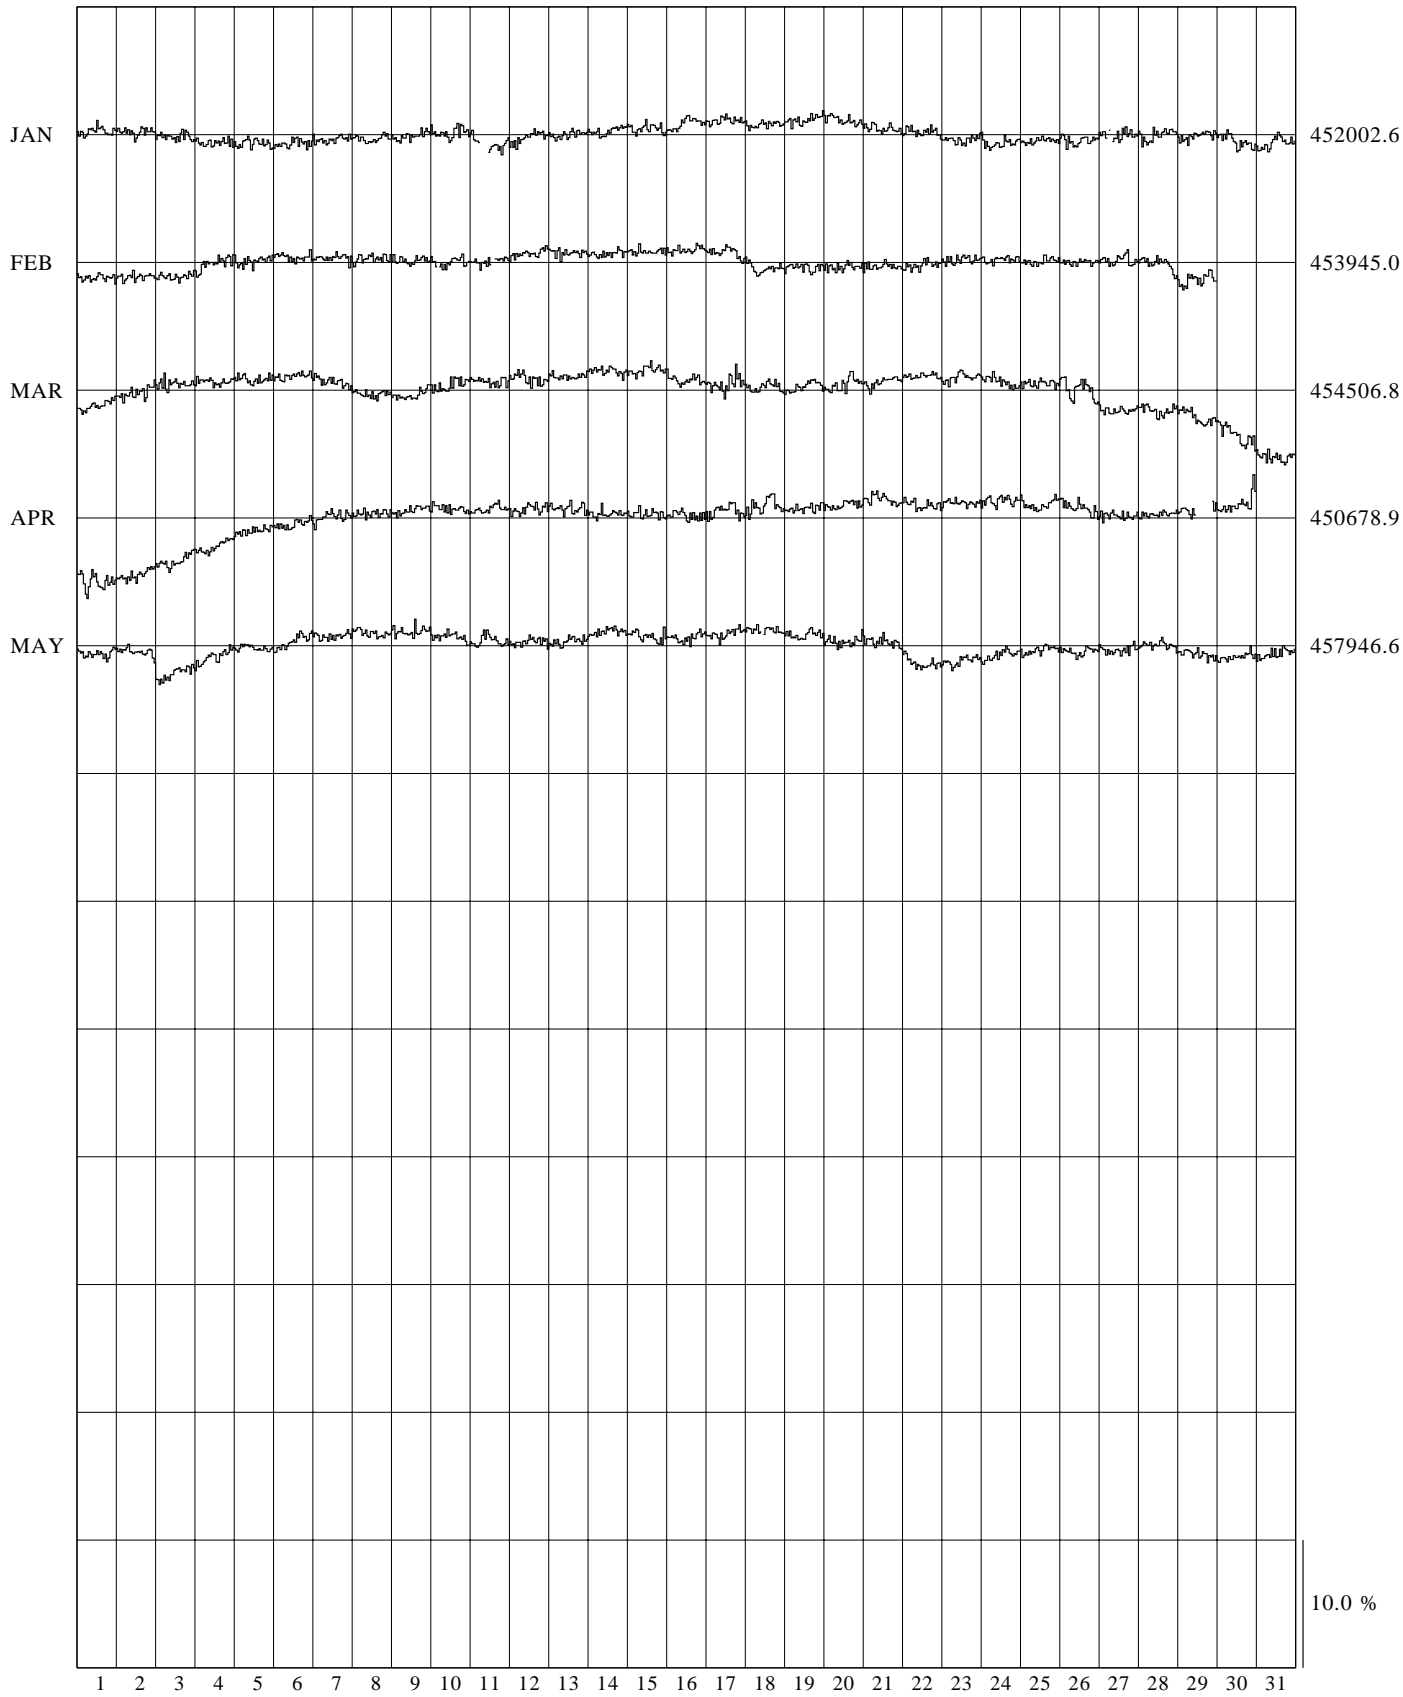

THULE N64 PCSA

NEUTRON MONITOR

1976

1 2 3 4 5 6 7 8 9 10 11 12 13 14 15 16 17 18 19 20 21 22 23 24 25 26 27 28 29 30 31 MEAN

10.0 %

1 2 3 4 5 6 7 8 9 10 11 12 13 14 15 16 17 18 19 20 21 22 23 24 25 26 27 28 29 30 31