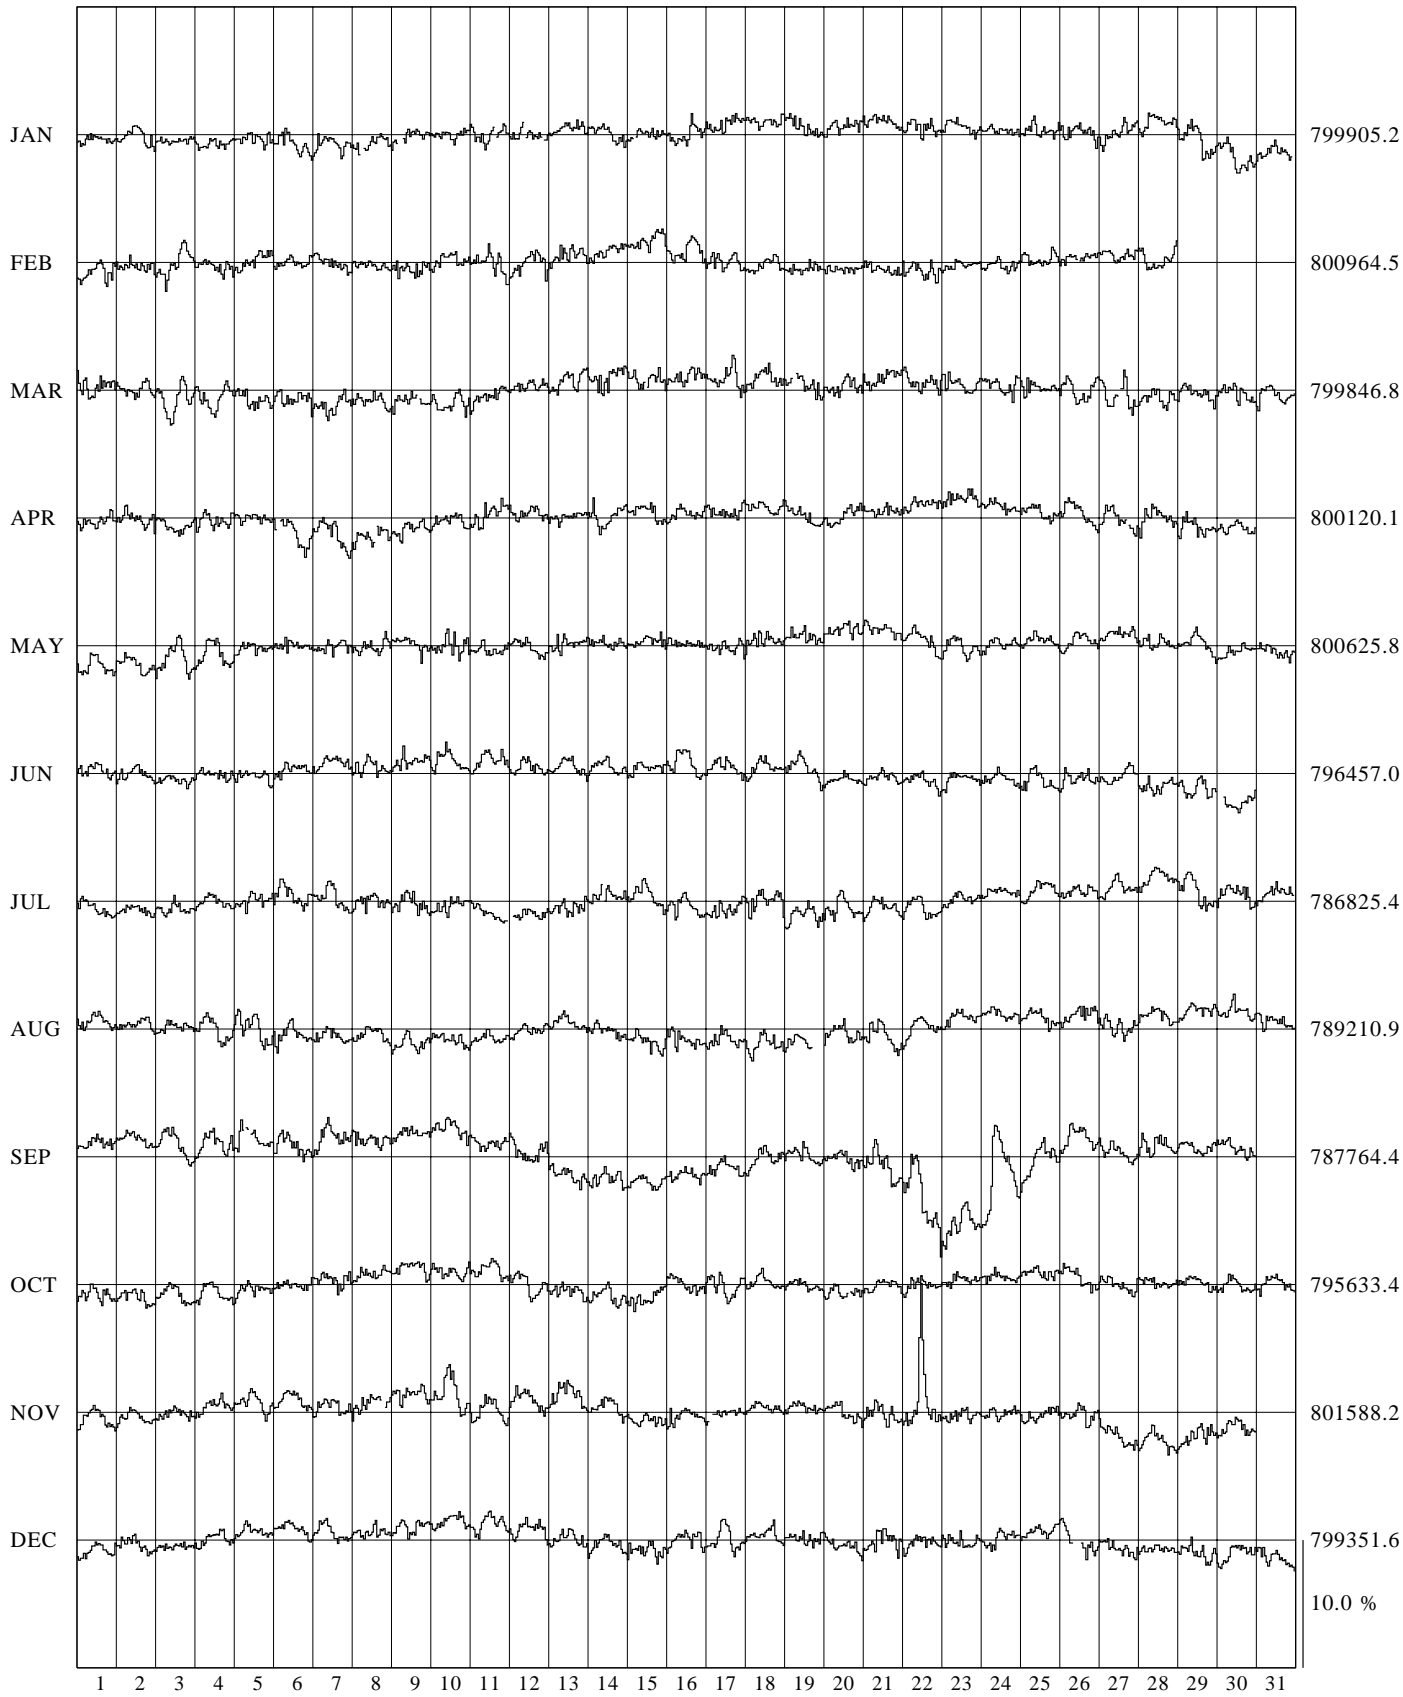

KERGUE N64 PCSA

NEUTRON MONITOR

1977

1 2 3 4 5 6 7 8 9 10 11 12 13 14 15 16 17 18 19 20 21 22 23 24 25 26 27 28 29 30 31 MEAN

10.0 %

796524.4