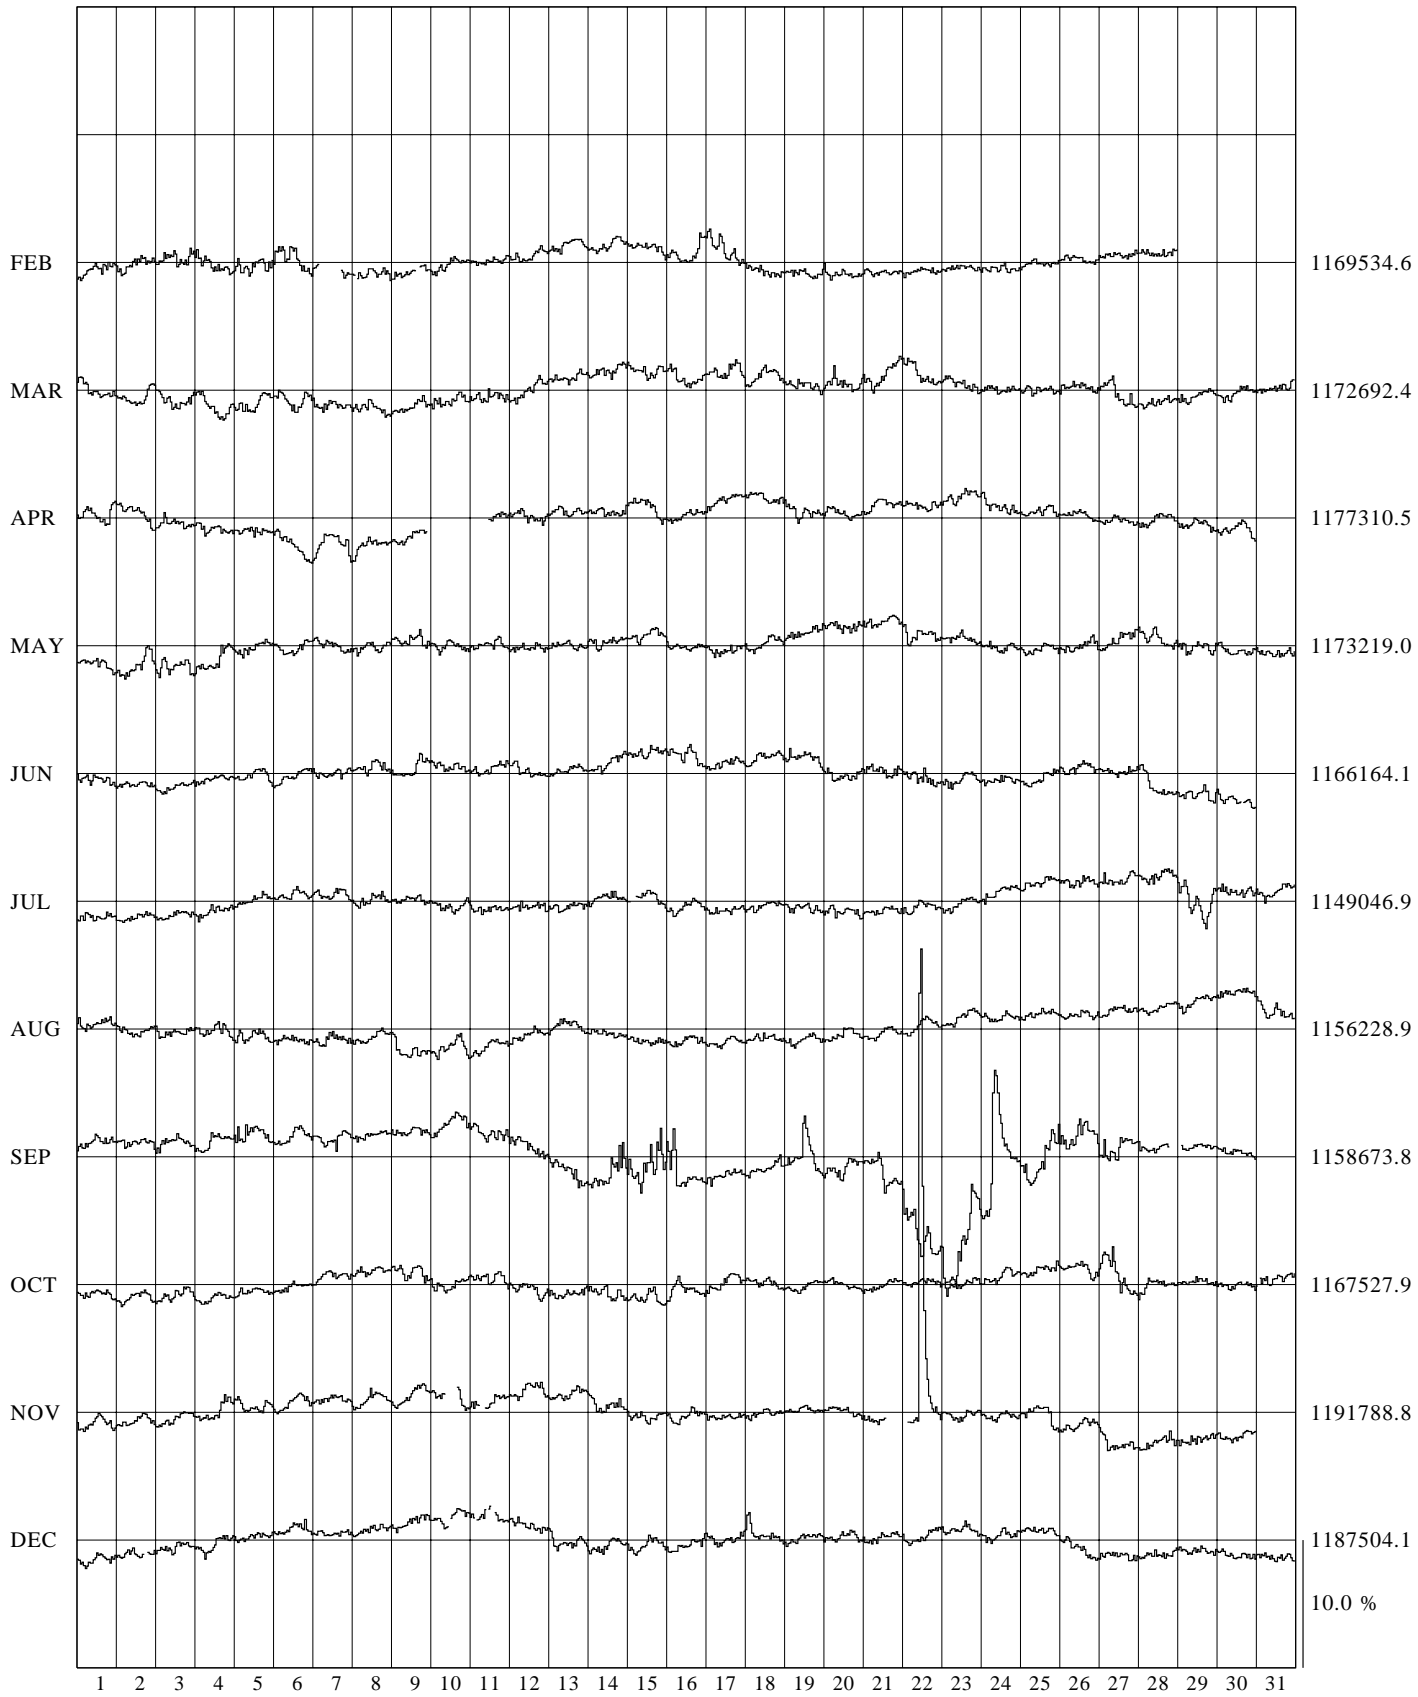

SOUTH N64 PCSA

NEUTRON MONITOR

1977

1 2 3 4 5 6 7 8 9 10 11 12 13 14 15 16 17 18 19 20 21 22 23 24 25 26 27 28 29 30 31 MEAN

10.0 %

1169971.9