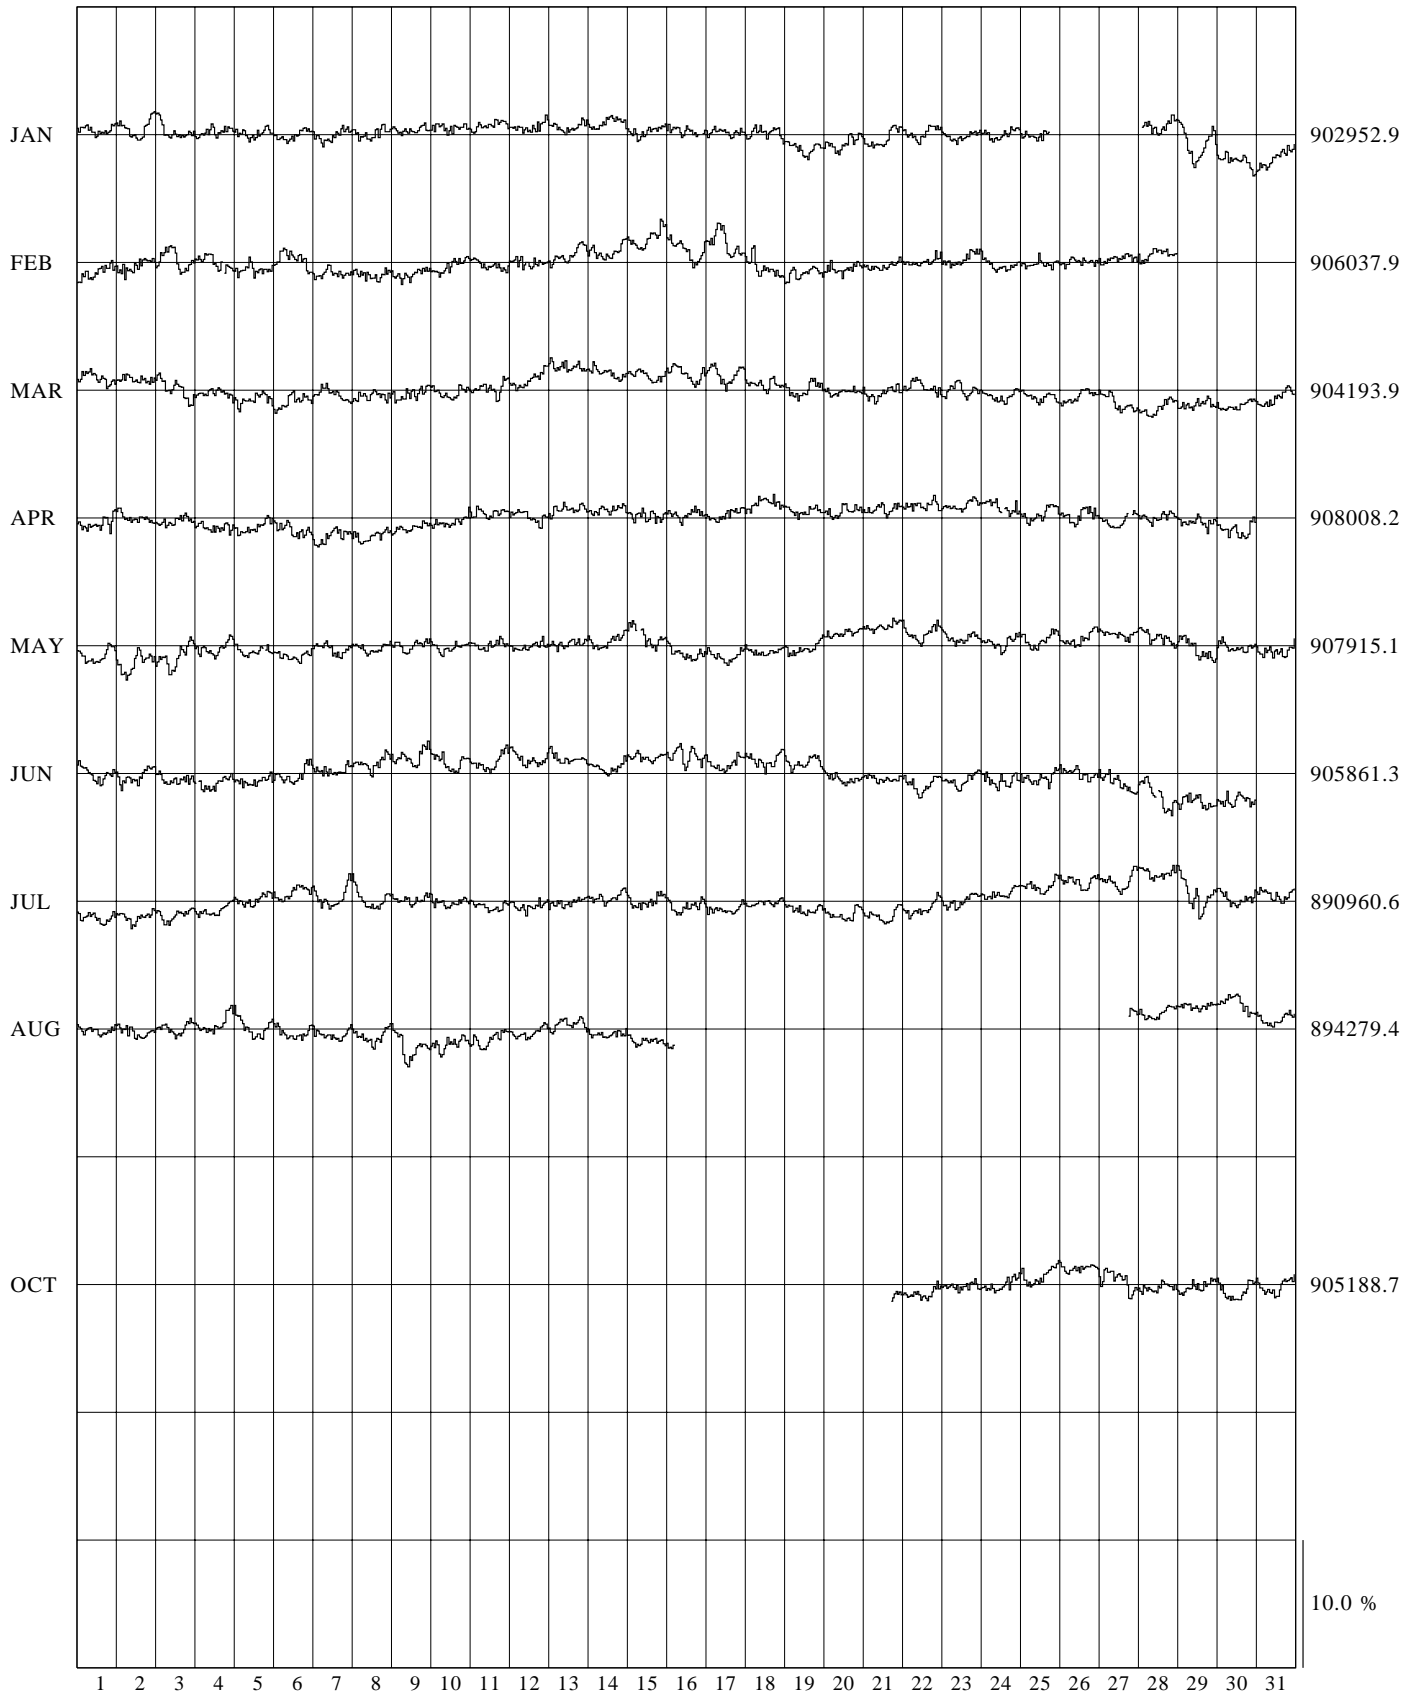

SULPHU N64 PCSA

NEUTRON MONITOR

1977

1 2 3 4 5 6 7 8 9 10 11 12 13 14 15 16 17 18 19 20 21 22 23 24 25 26 27 28 29 30 31 MEAN

902822.0