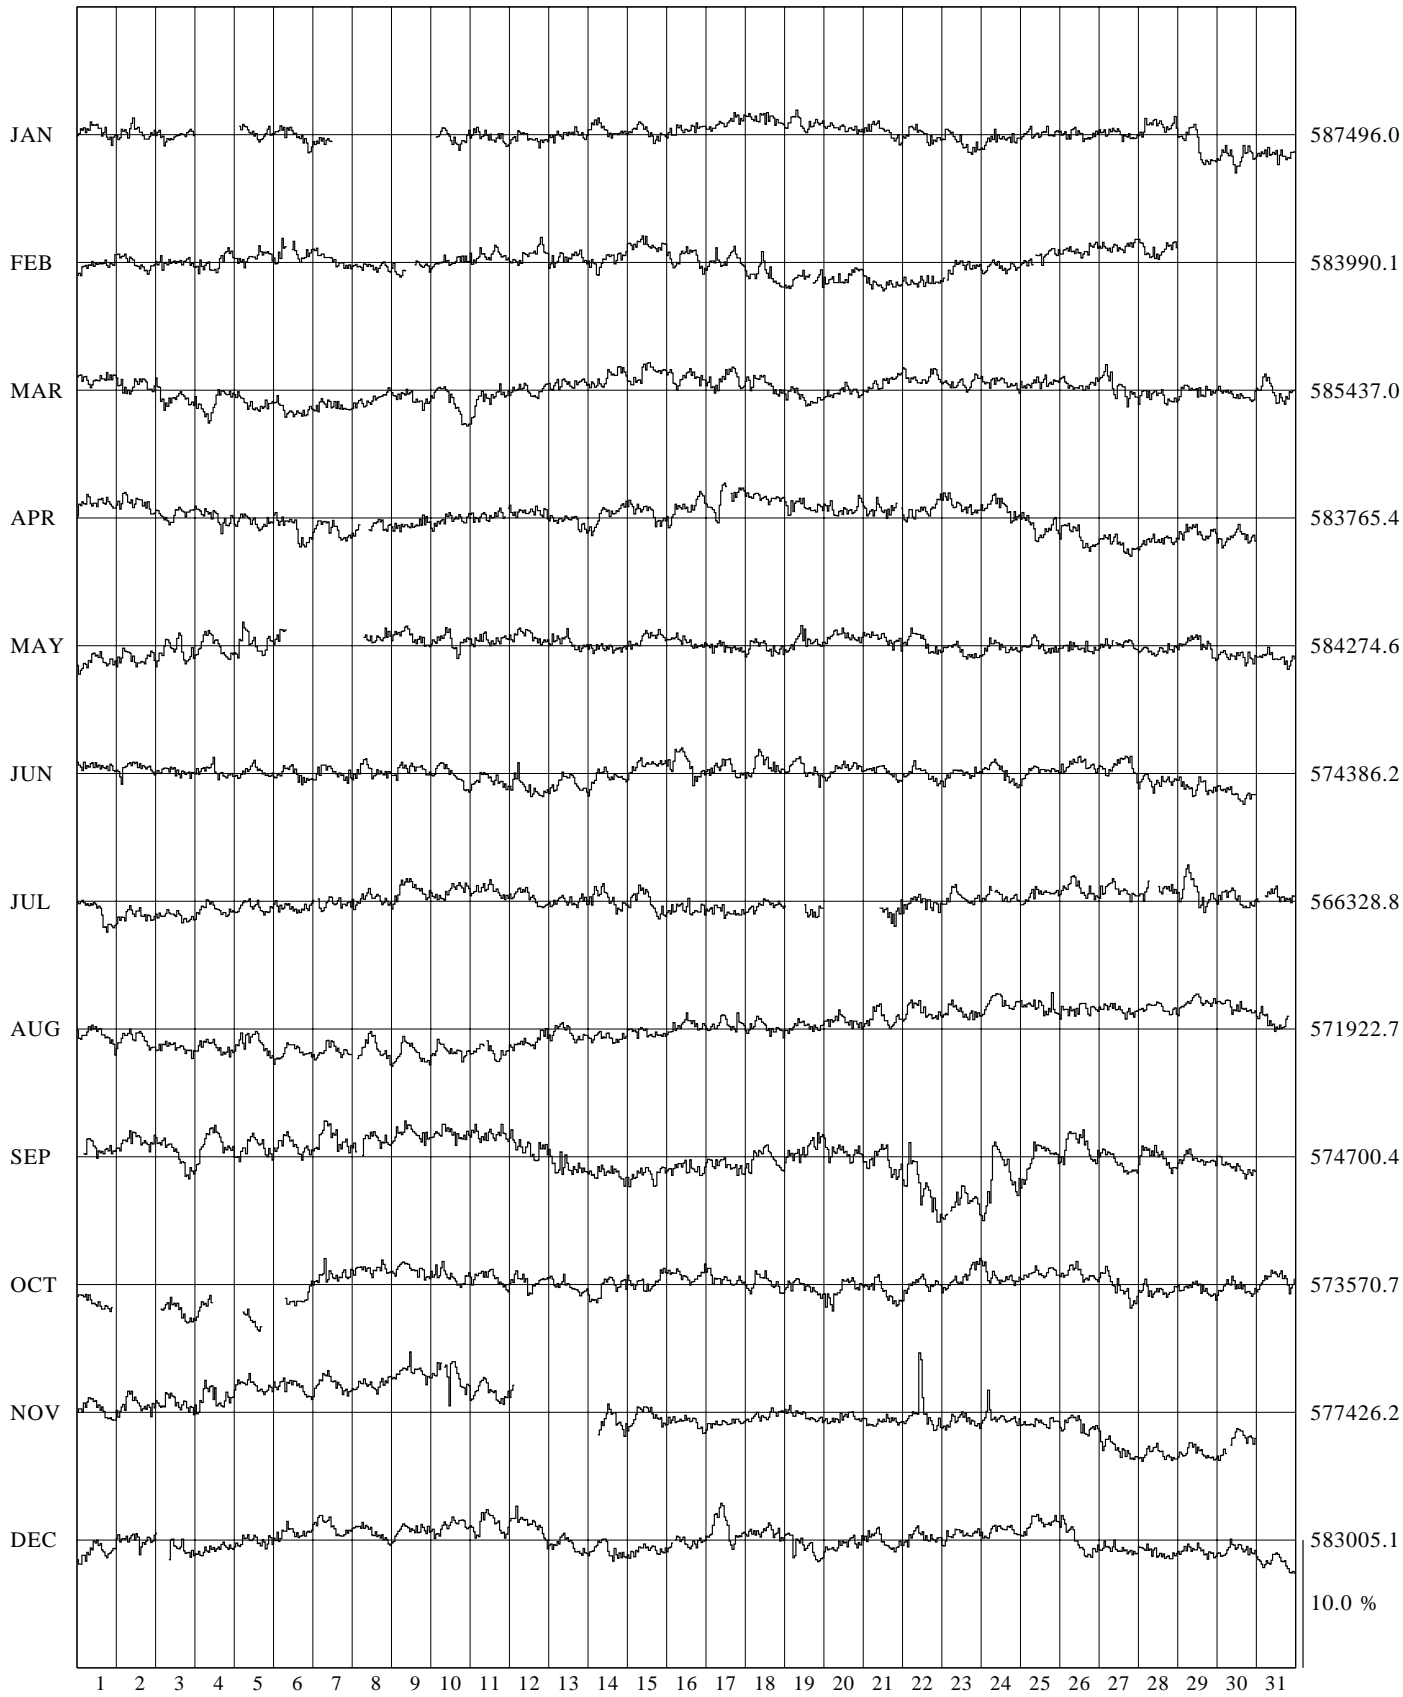

SVERDL N64 PCSA

NEUTRON MONITOR

1977

1 2 3 4 5 6 7 8 9 10 11 12 13 14 15 16 17 18 19 20 21 22 23 24 25 26 27 28 29 30 31 MEAN

10.0 %

578858.6