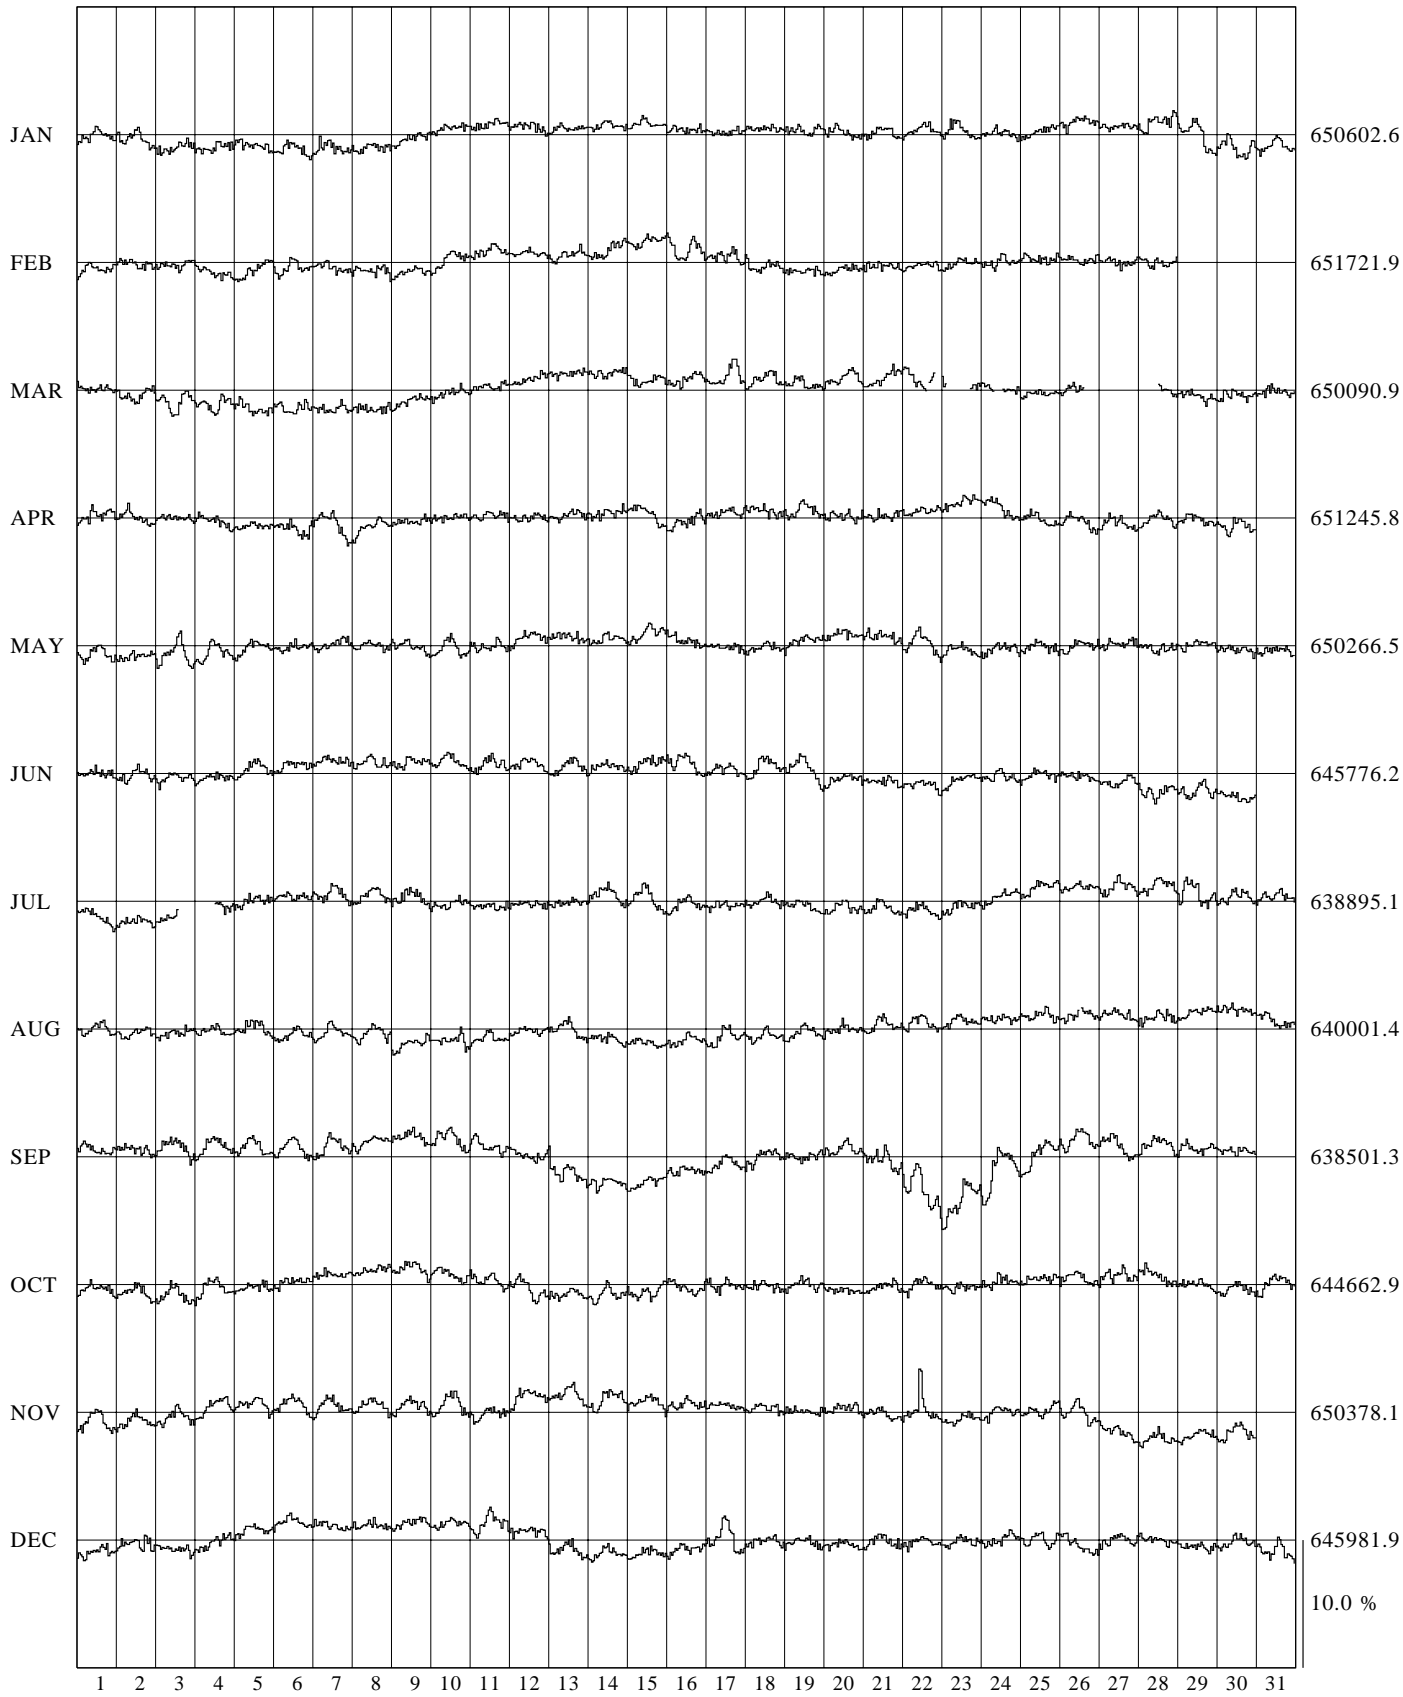

UTRECH N64 PCSA

NEUTRON MONITOR

1977

1 2 3 4 5 6 7 8 9 10 11 12 13 14 15 16 17 18 19 20 21 22 23 24 25 26 27 28 29 30 31 MEAN

10.0 %

646510.4