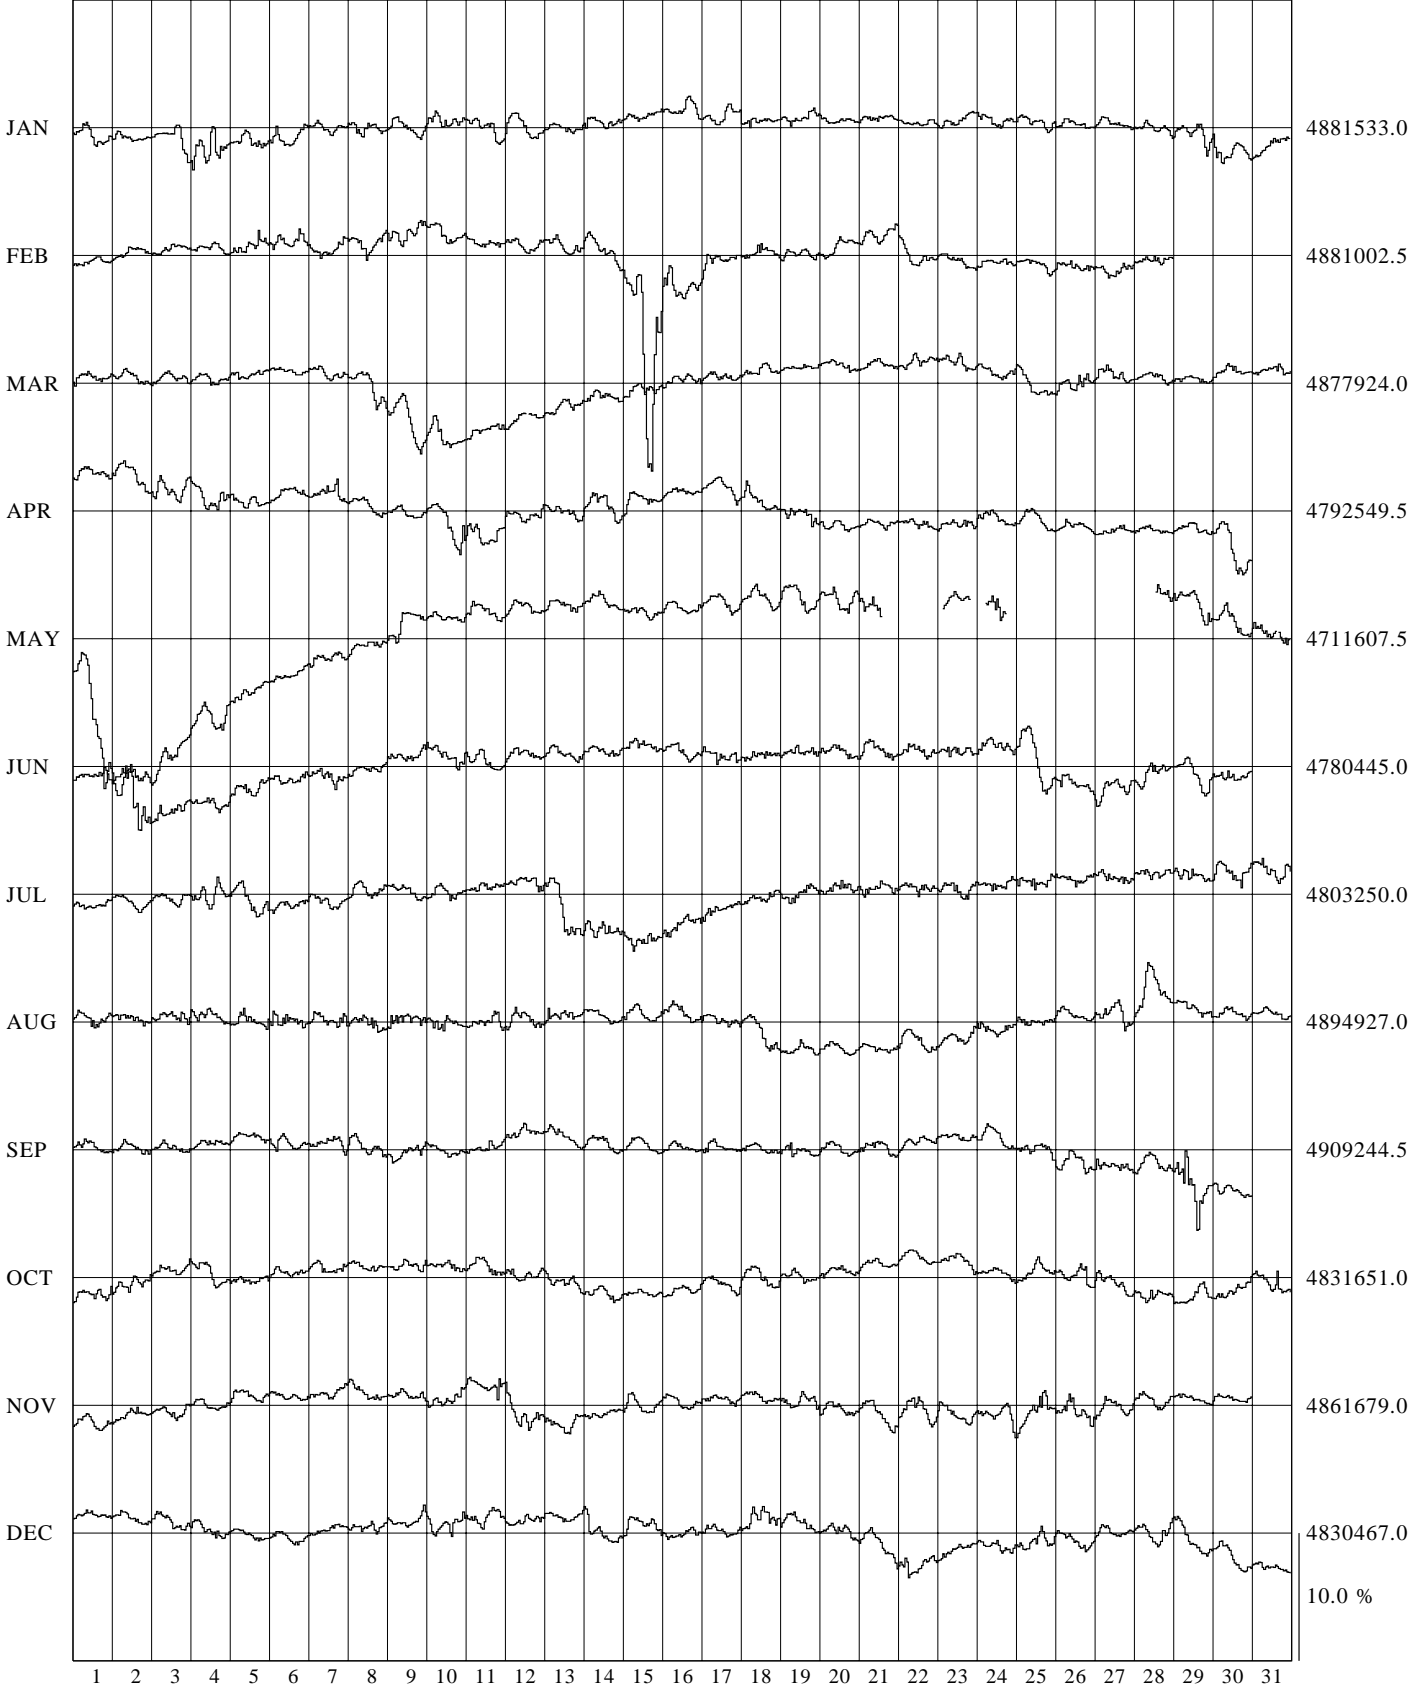

ALMA B N64 PCSA

NEUTRON MONITOR

1978

1 2 3 4 5 6 7 8 9 10 11 12 13 14 15 16 17 18 19 20 21 22 23 24 25 26 27 28 29 30 31 MEAN

10.0 %

4838023.5