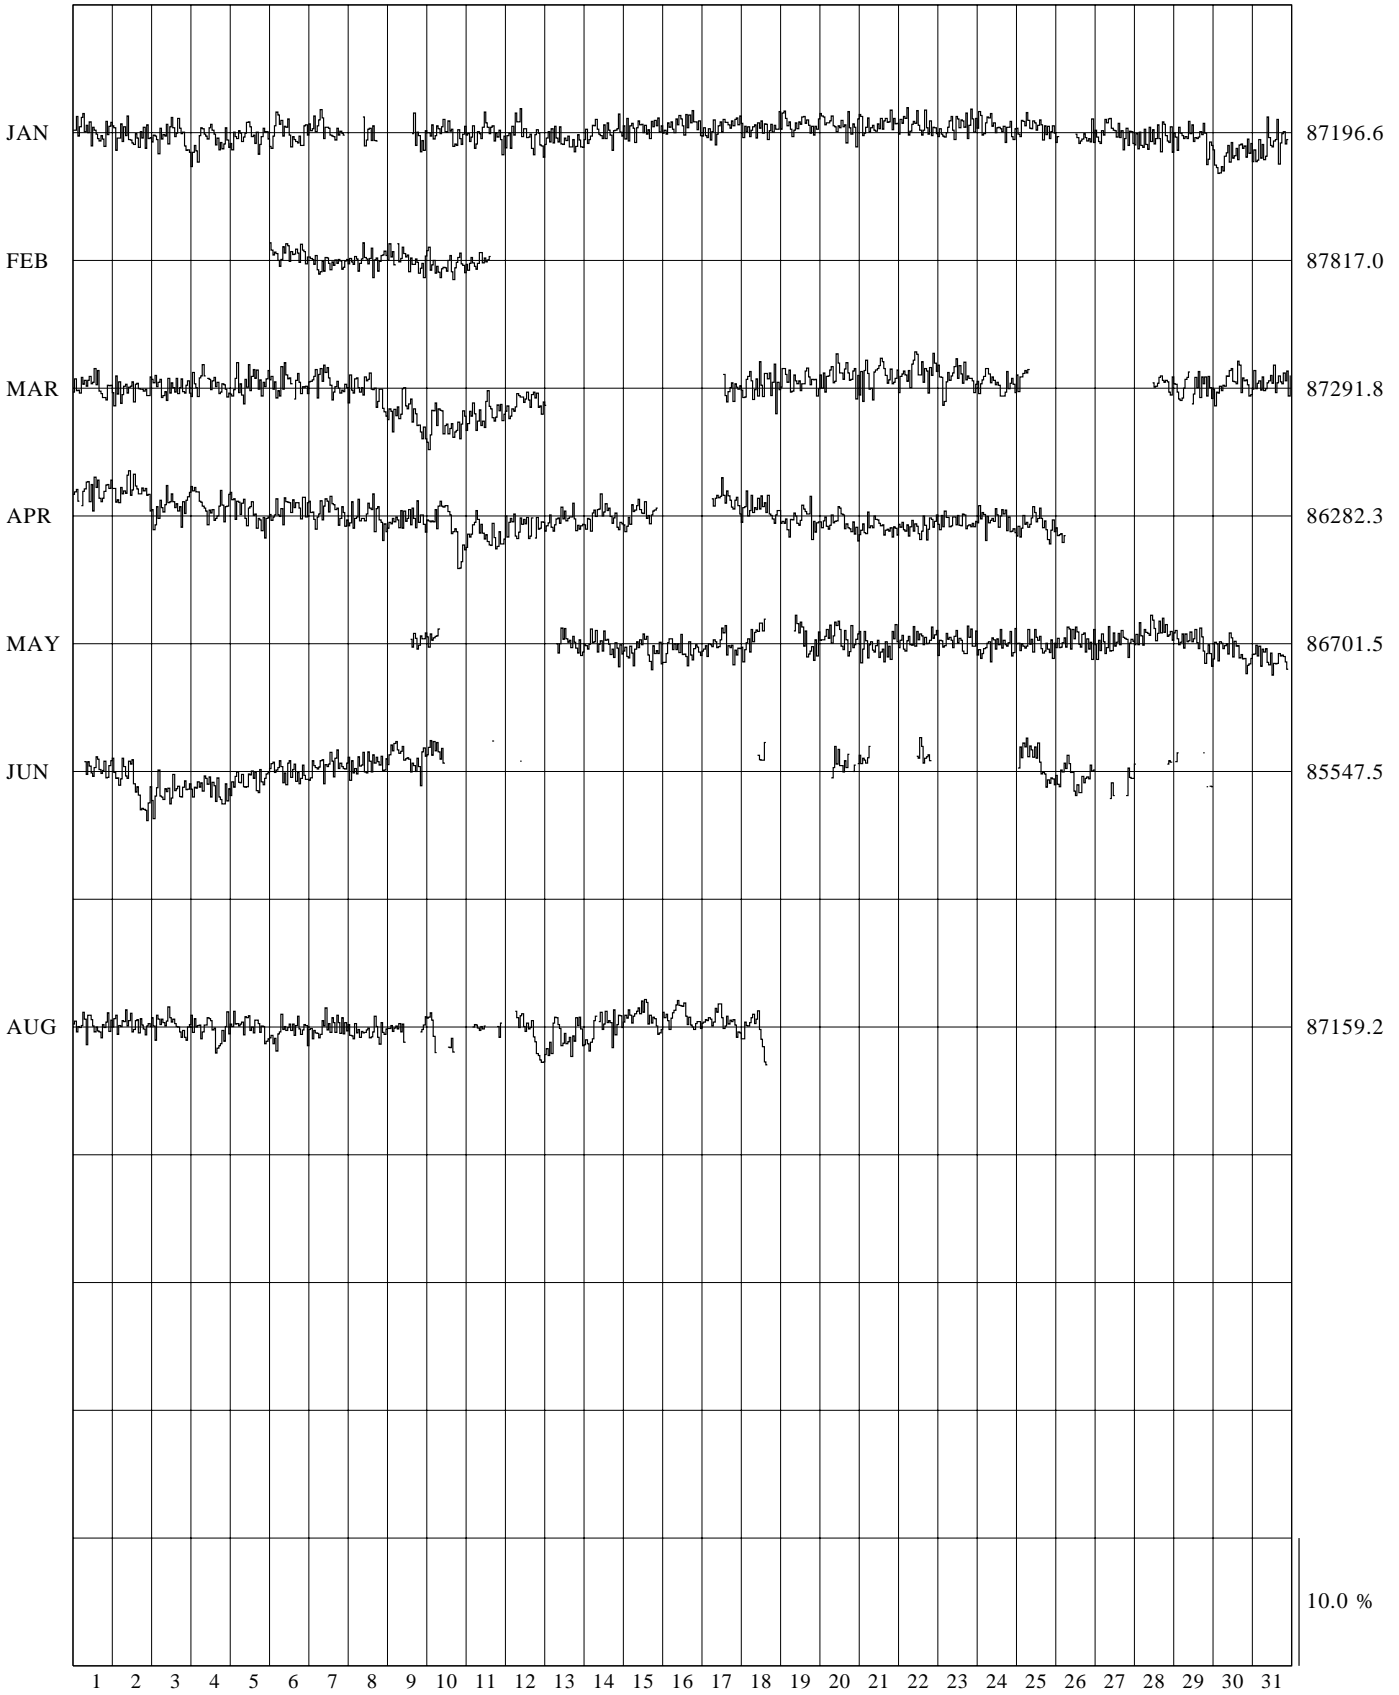

ATHENS N64 PCSA

NEUTRON MONITOR

1978

1 2 3 4 5 6 7 8 9 10 11 12 13 14 15 16 17 18 19 20 21 22 23 24 25 26 27 28 29 30 31 MEAN

10.0 %

86856.6