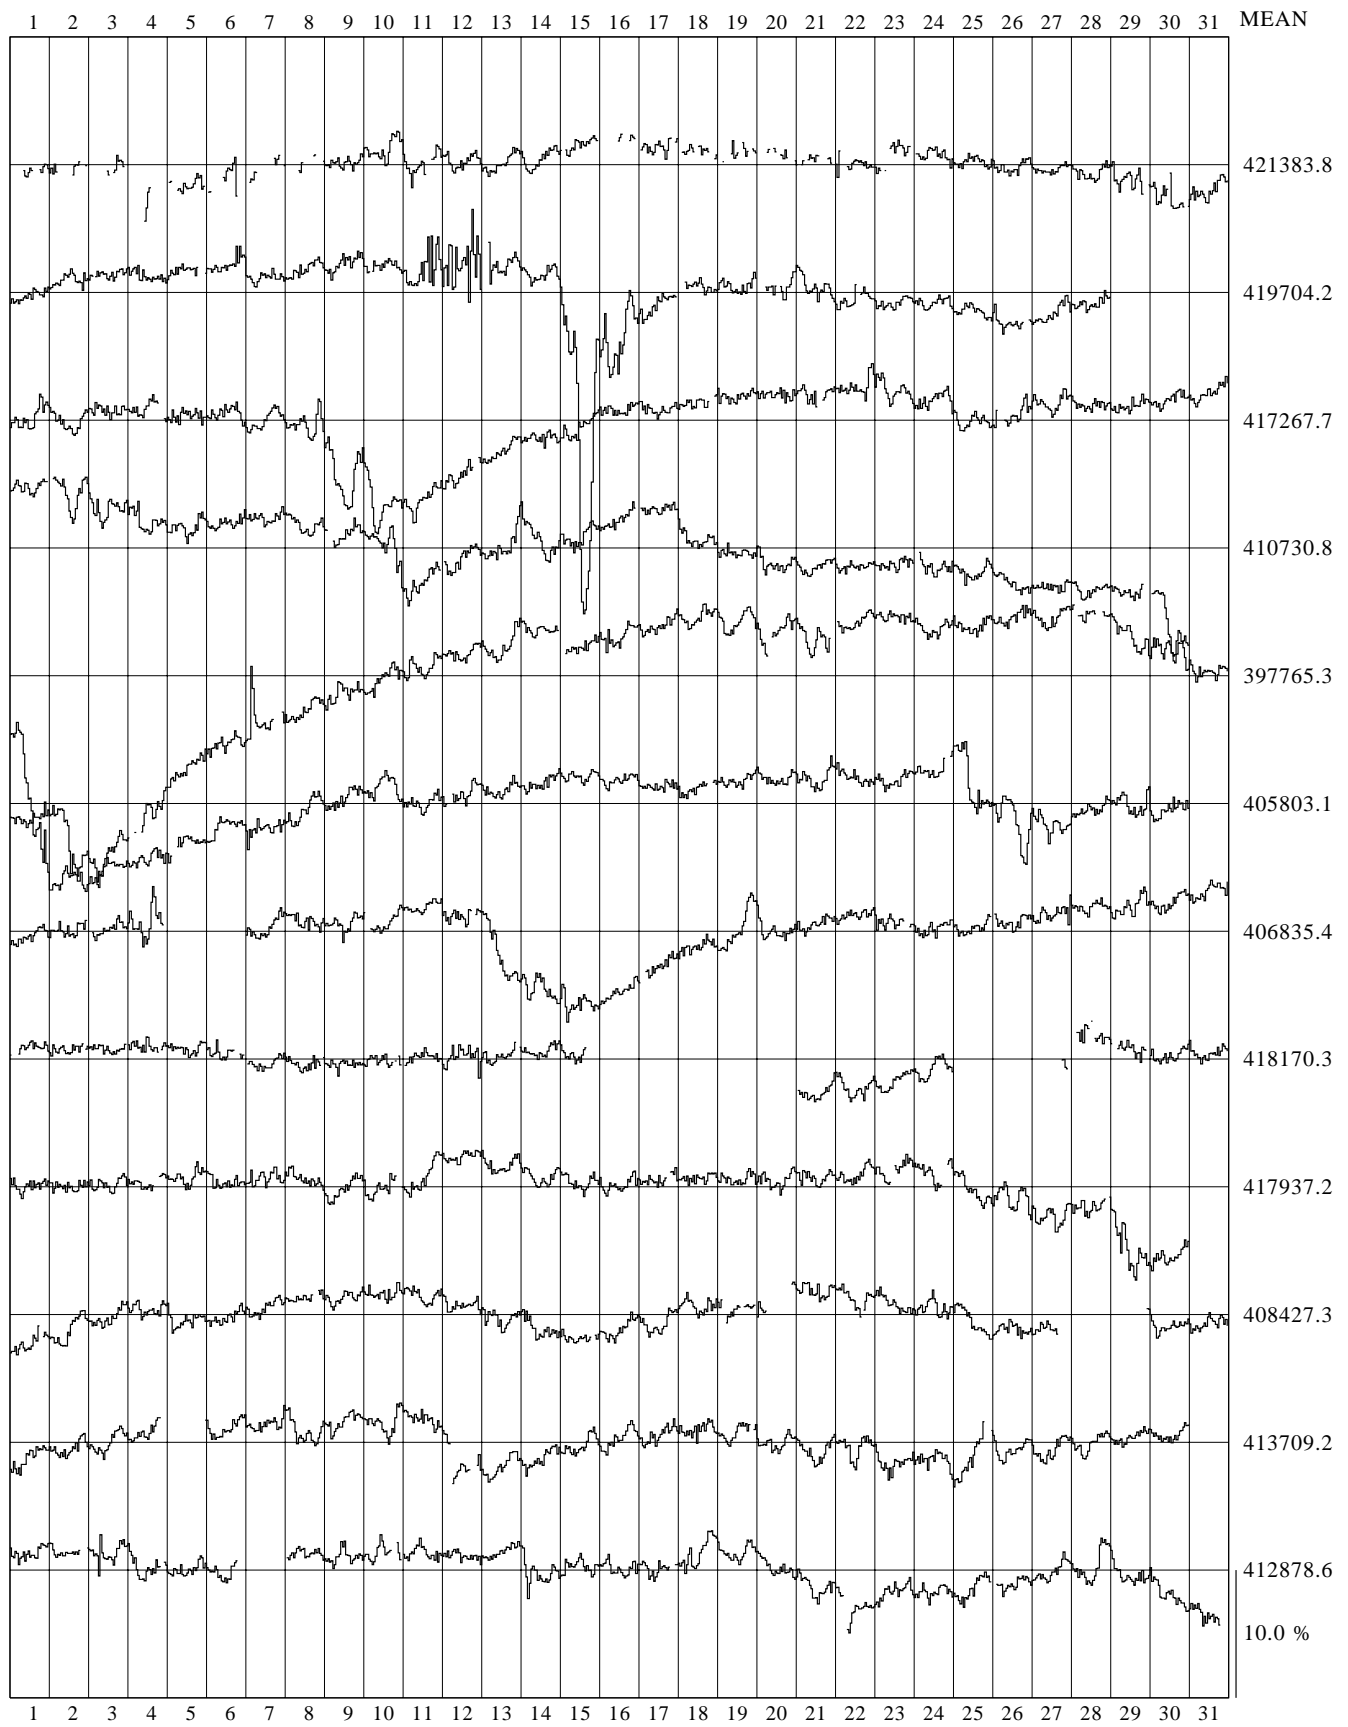

CLIMAX N PCSA NEUTRON MONITOR 1978

10.0 %
412551.1