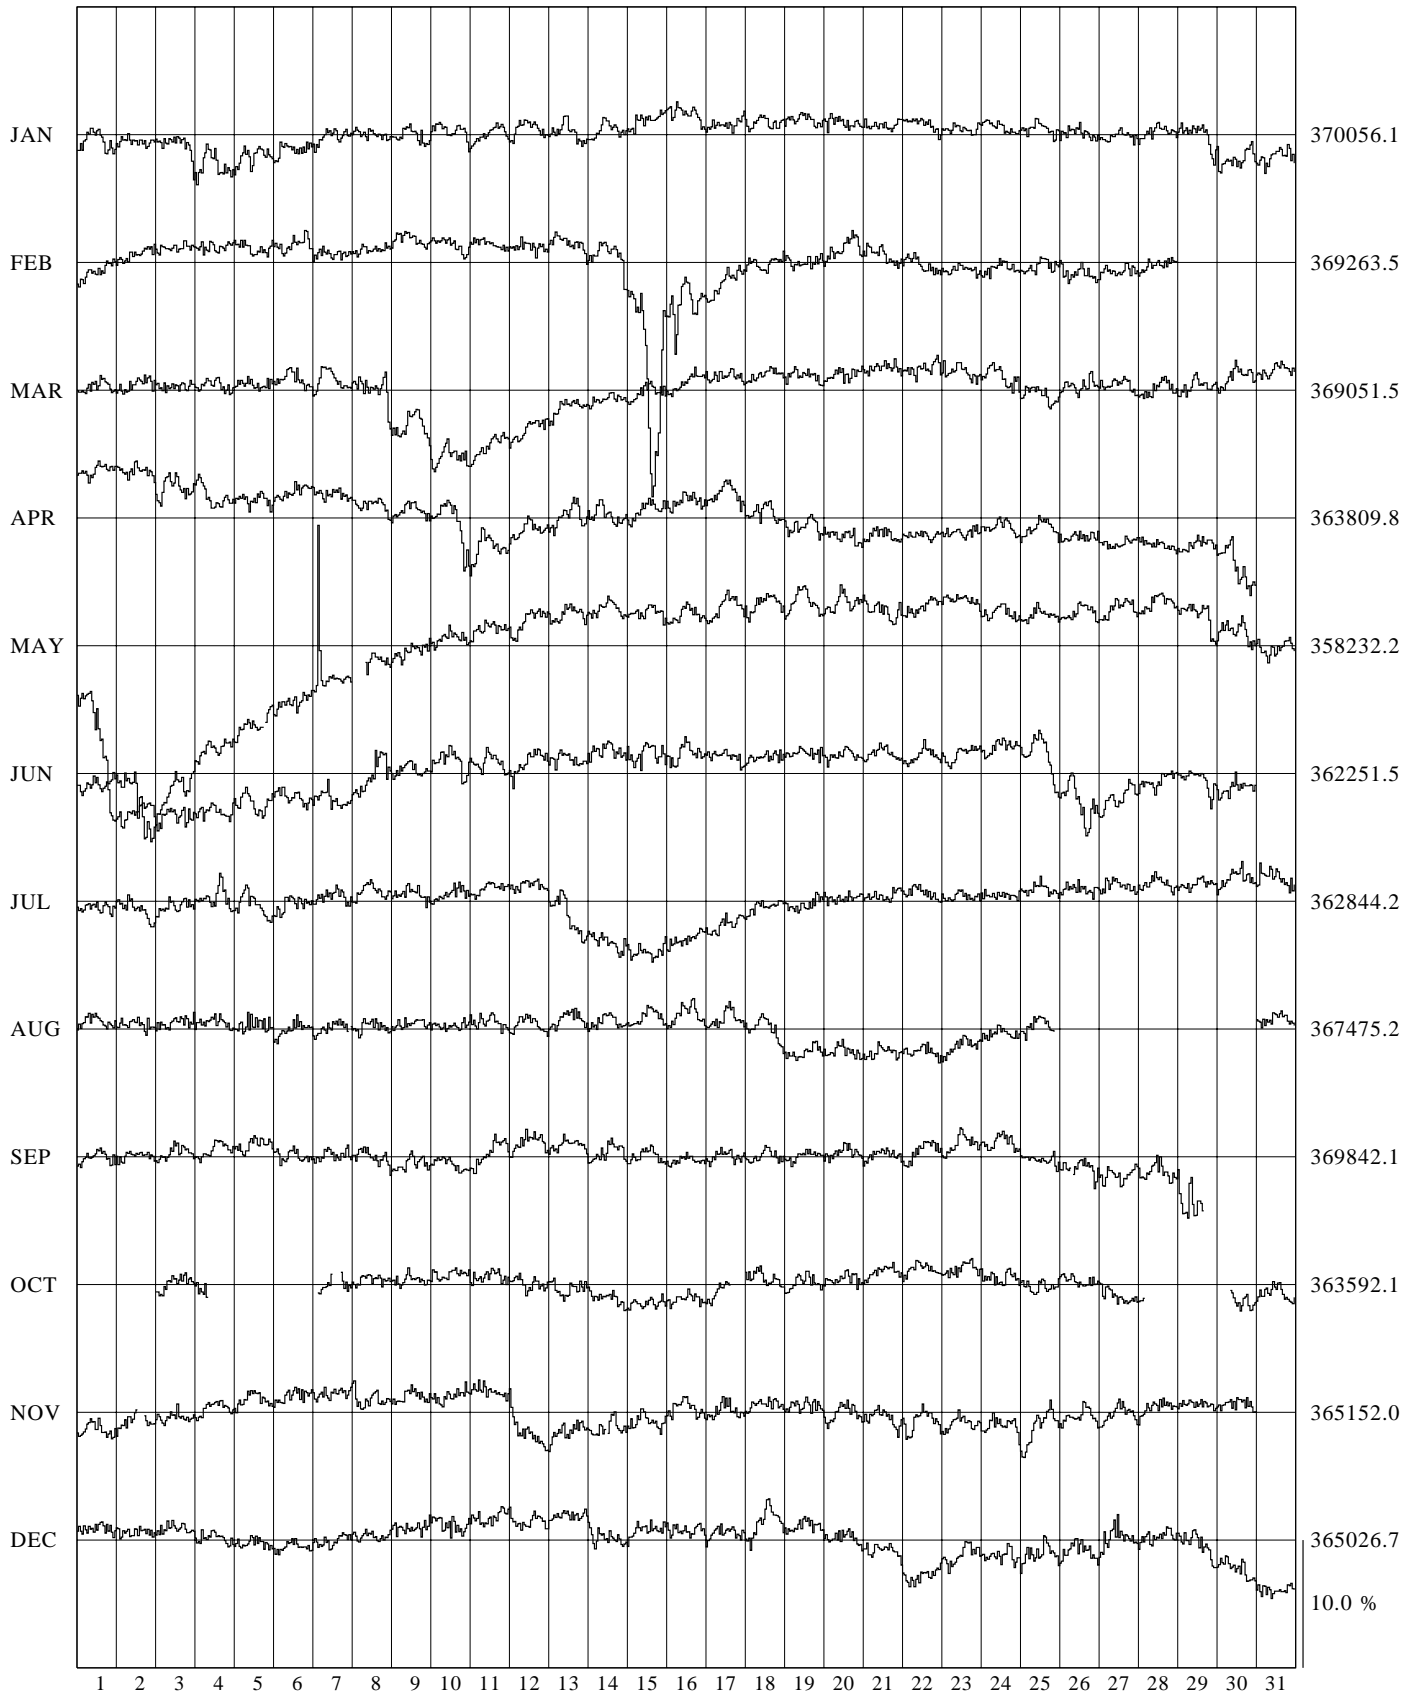

DOURBE N64 PCSA

NEUTRON MONITOR

1978

1 2 3 4 5 6 7 8 9 10 11 12 13 14 15 16 17 18 19 20 21 22 23 24 25 26 27 28 29 30 31 MEAN

10.0 %  
365549.7