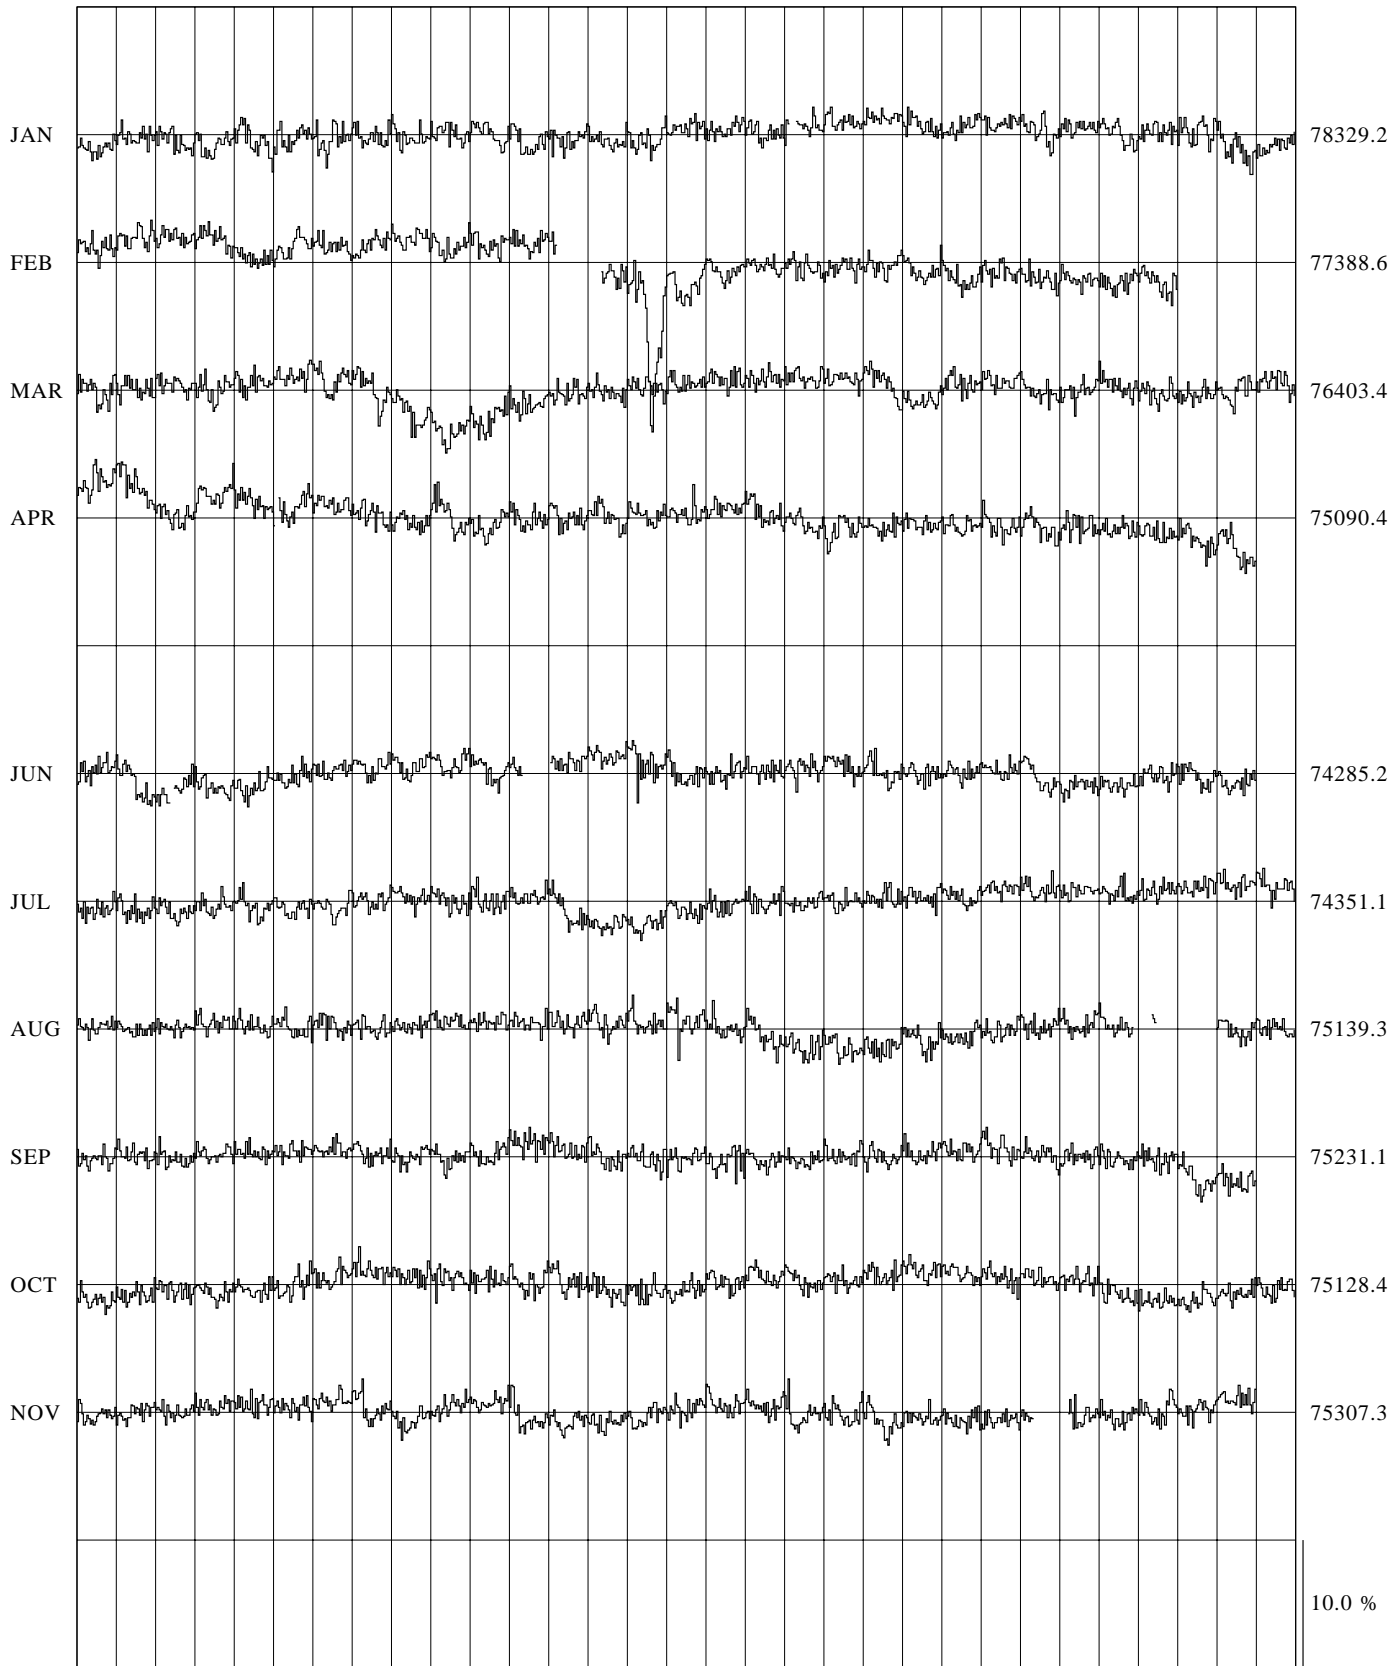

FUKUSH N64 PCSA

NEUTRON MONITOR

1978

1 2 3 4 5 6 7 8 9 10 11 12 13 14 15 16 17 18 19 20 21 22 23 24 25 26 27 28 29 30 31 MEAN

1 2 3 4 5 6 7 8 9 10 11 12 13 14 15 16 17 18 19 20 21 22 23 24 25 26 27 28 29 30 31