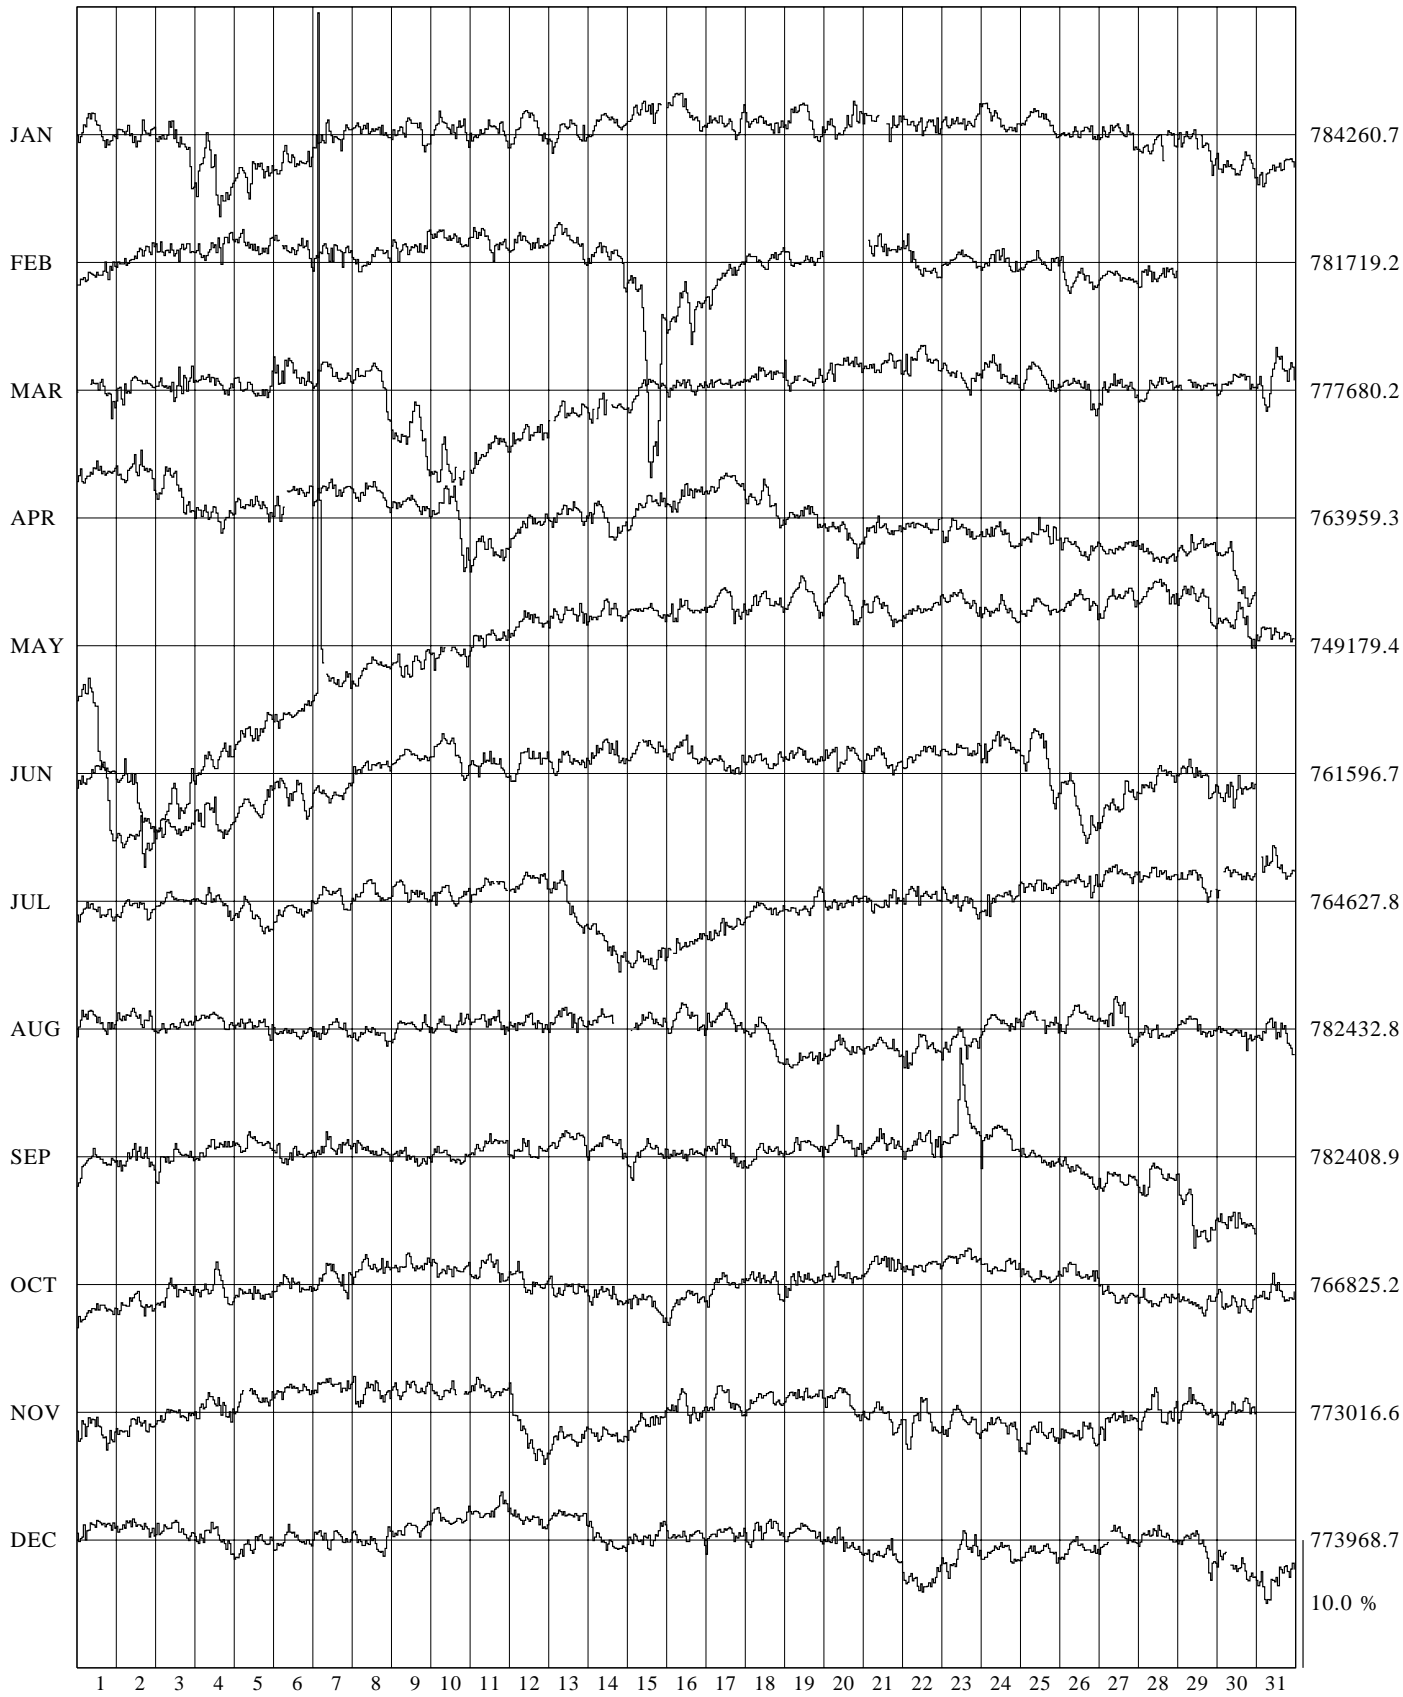

KERGUE N64 PCSA

NEUTRON MONITOR

1978

1 2 3 4 5 6 7 8 9 10 11 12 13 14 15 16 17 18 19 20 21 22 23 24 25 26 27 28 29 30 31 MEAN

771806.3