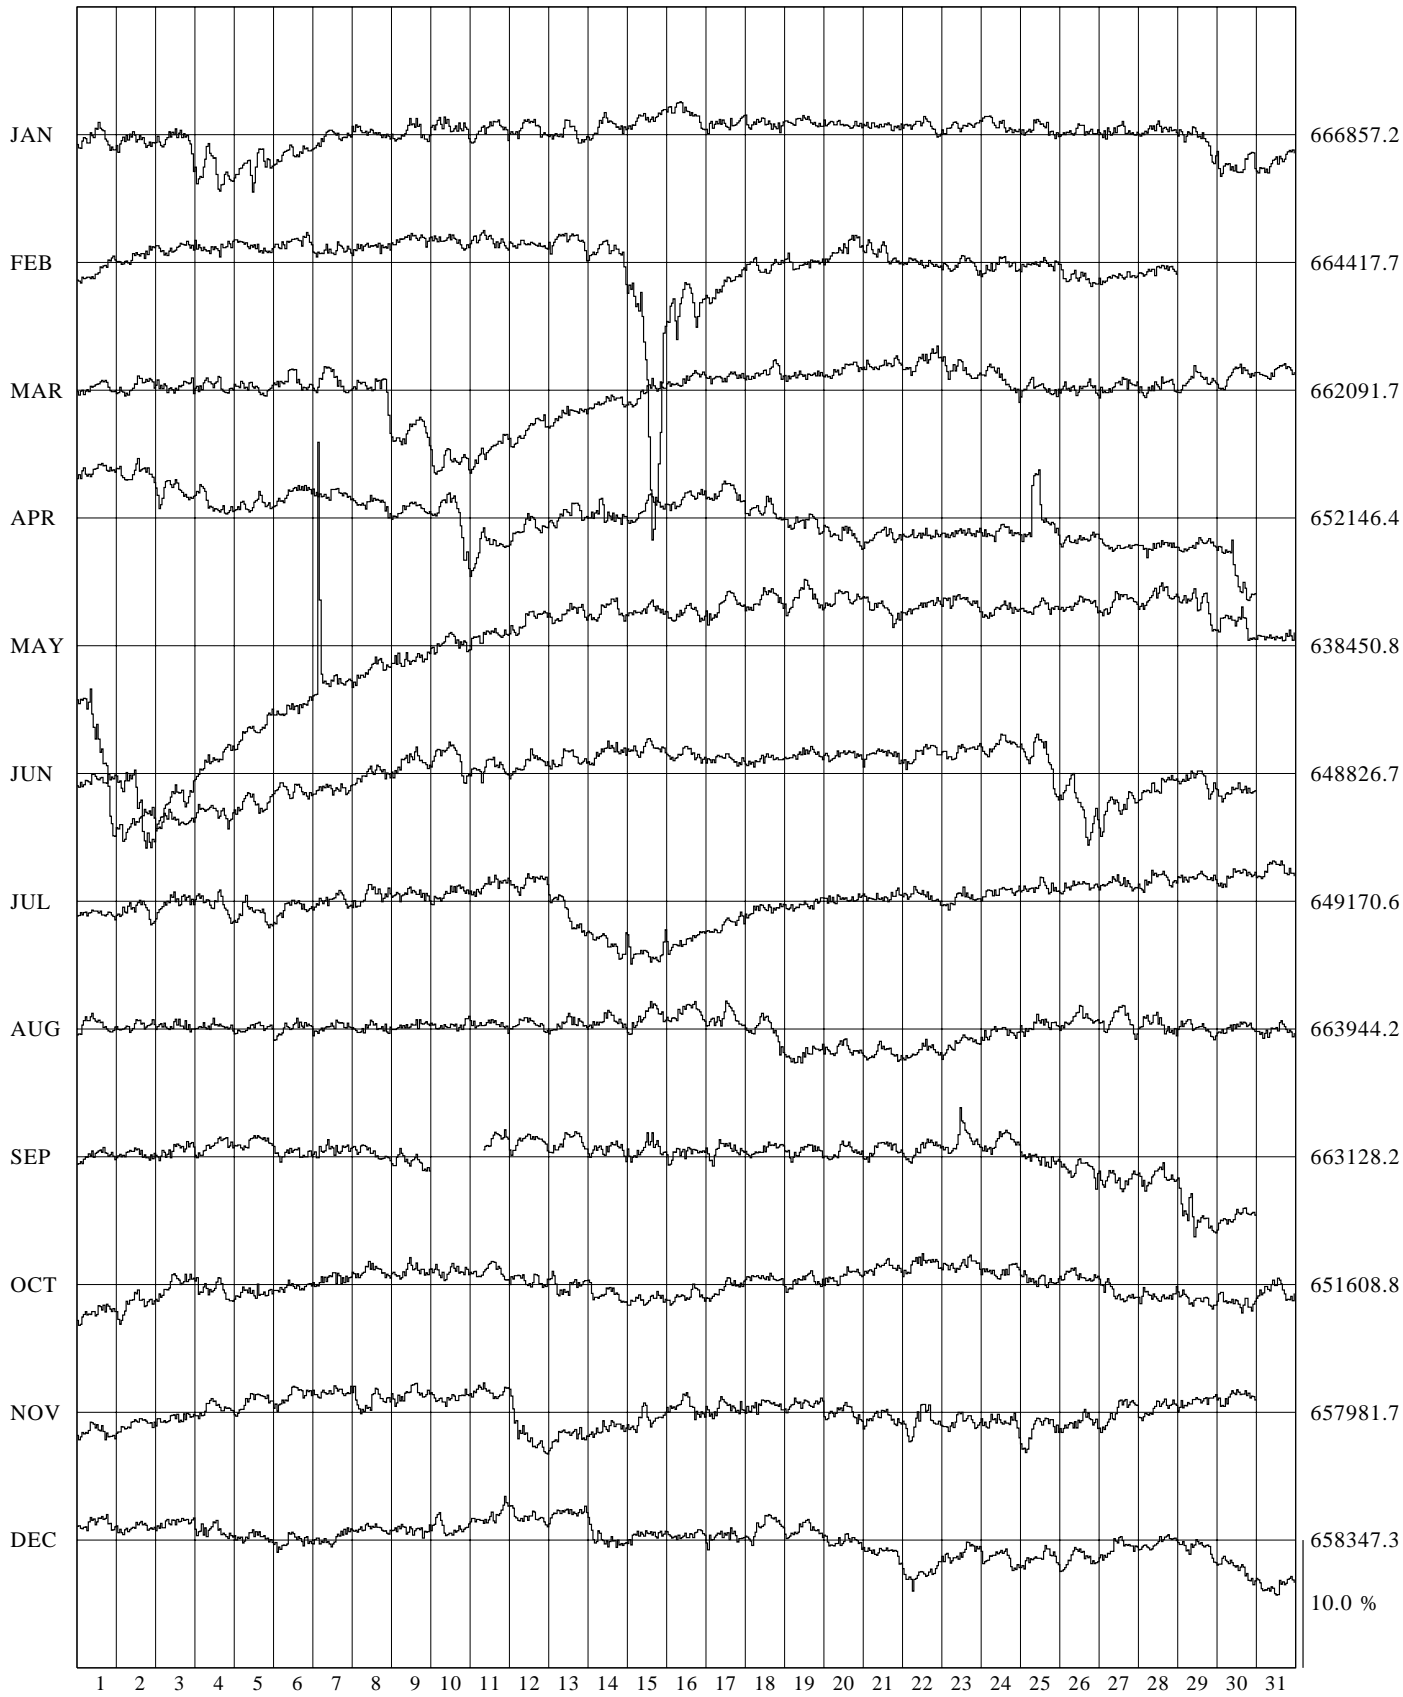

LEEDS N64 PCSA

NEUTRON MONITOR

1978

1 2 3 4 5 6 7 8 9 10 11 12 13 14 15 16 17 18 19 20 21 22 23 24 25 26 27 28 29 30 31 MEAN

10.0 %

656414.2