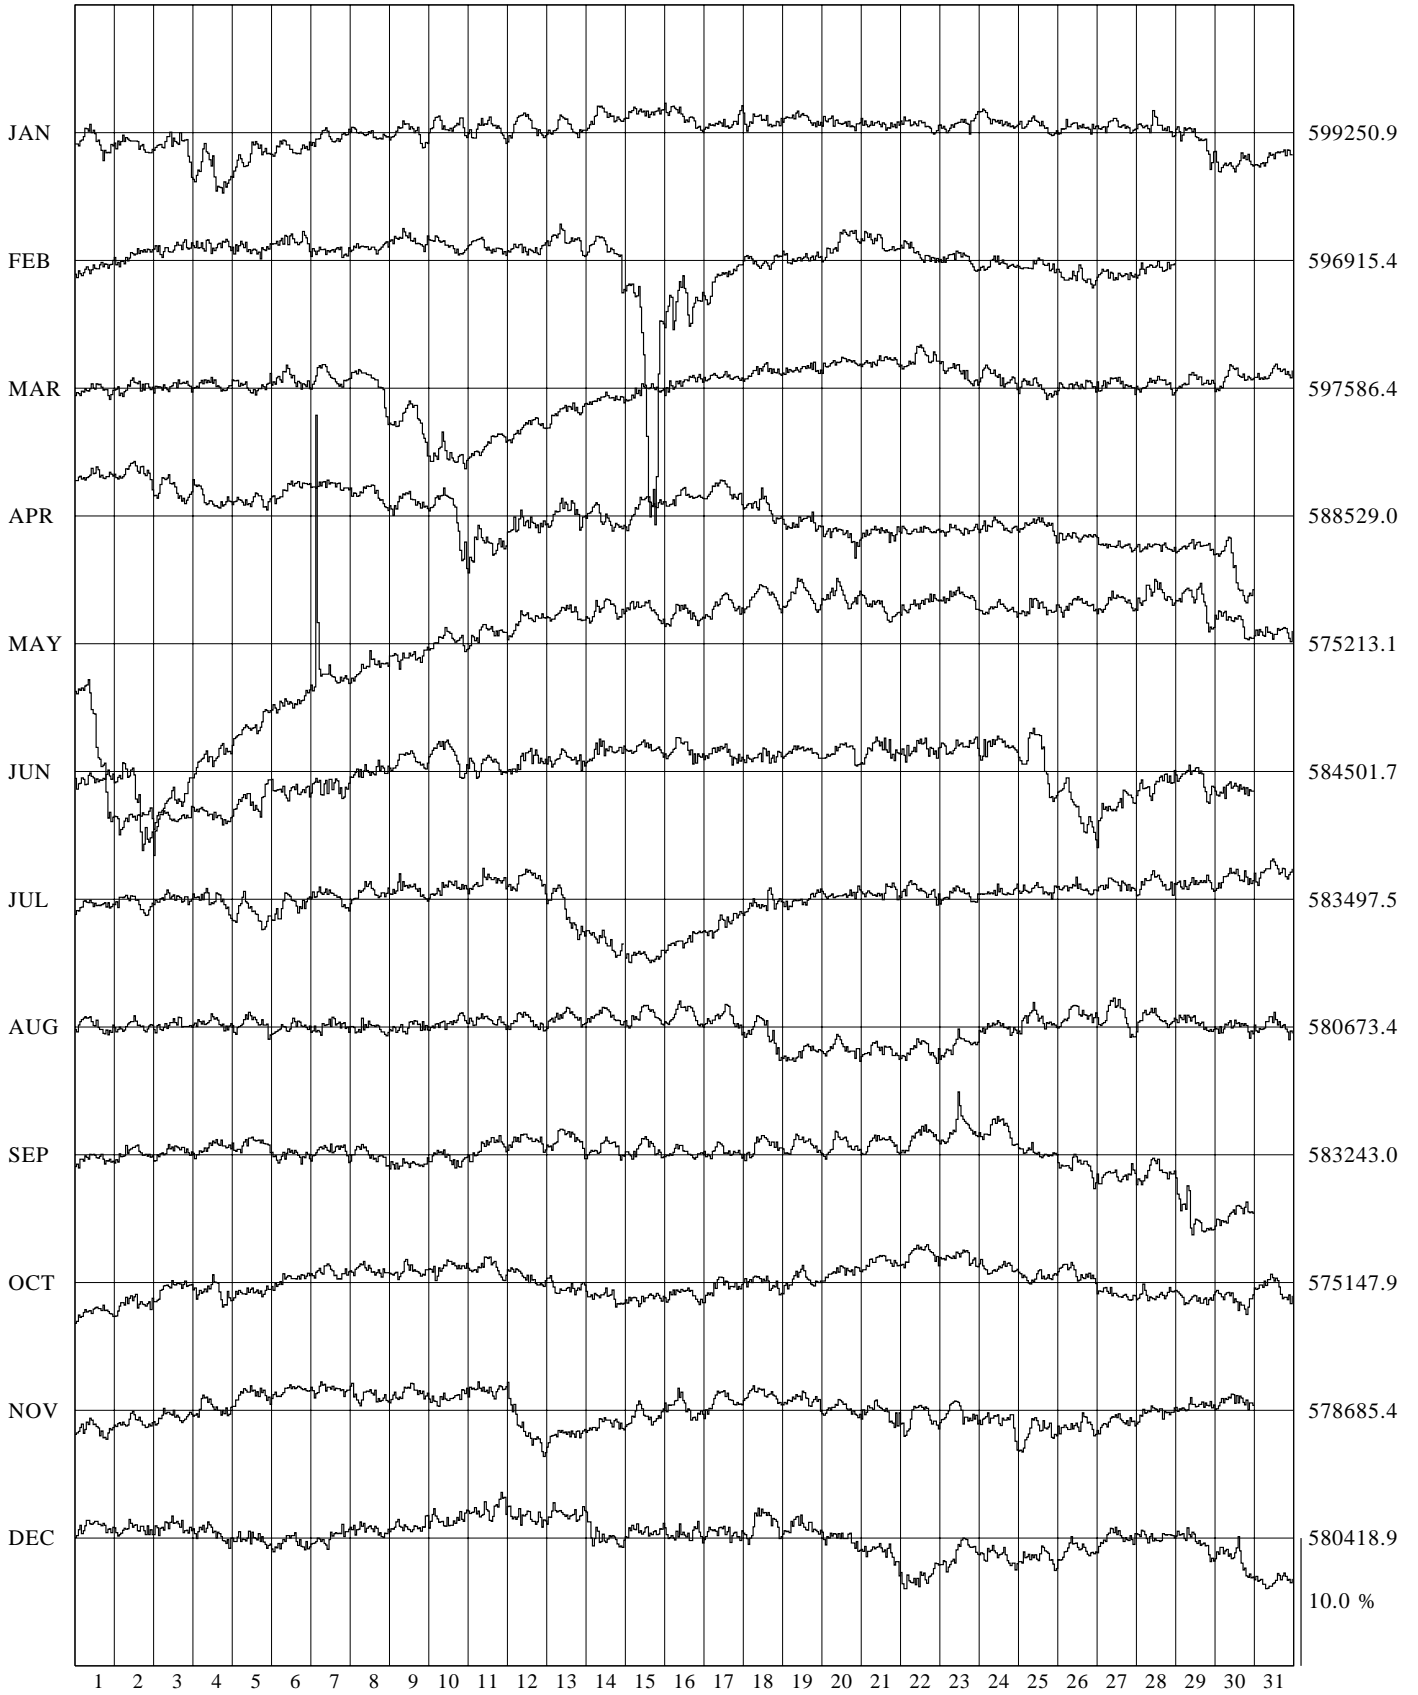

MOSCOWN64 PCSA

NEUTRON MONITOR

1978

1 2 3 4 5 6 7 8 9 10 11 12 13 14 15 16 17 18 19 20 21 22 23 24 25 26 27 28 29 30 31 MEAN

10.0 %

585305.2