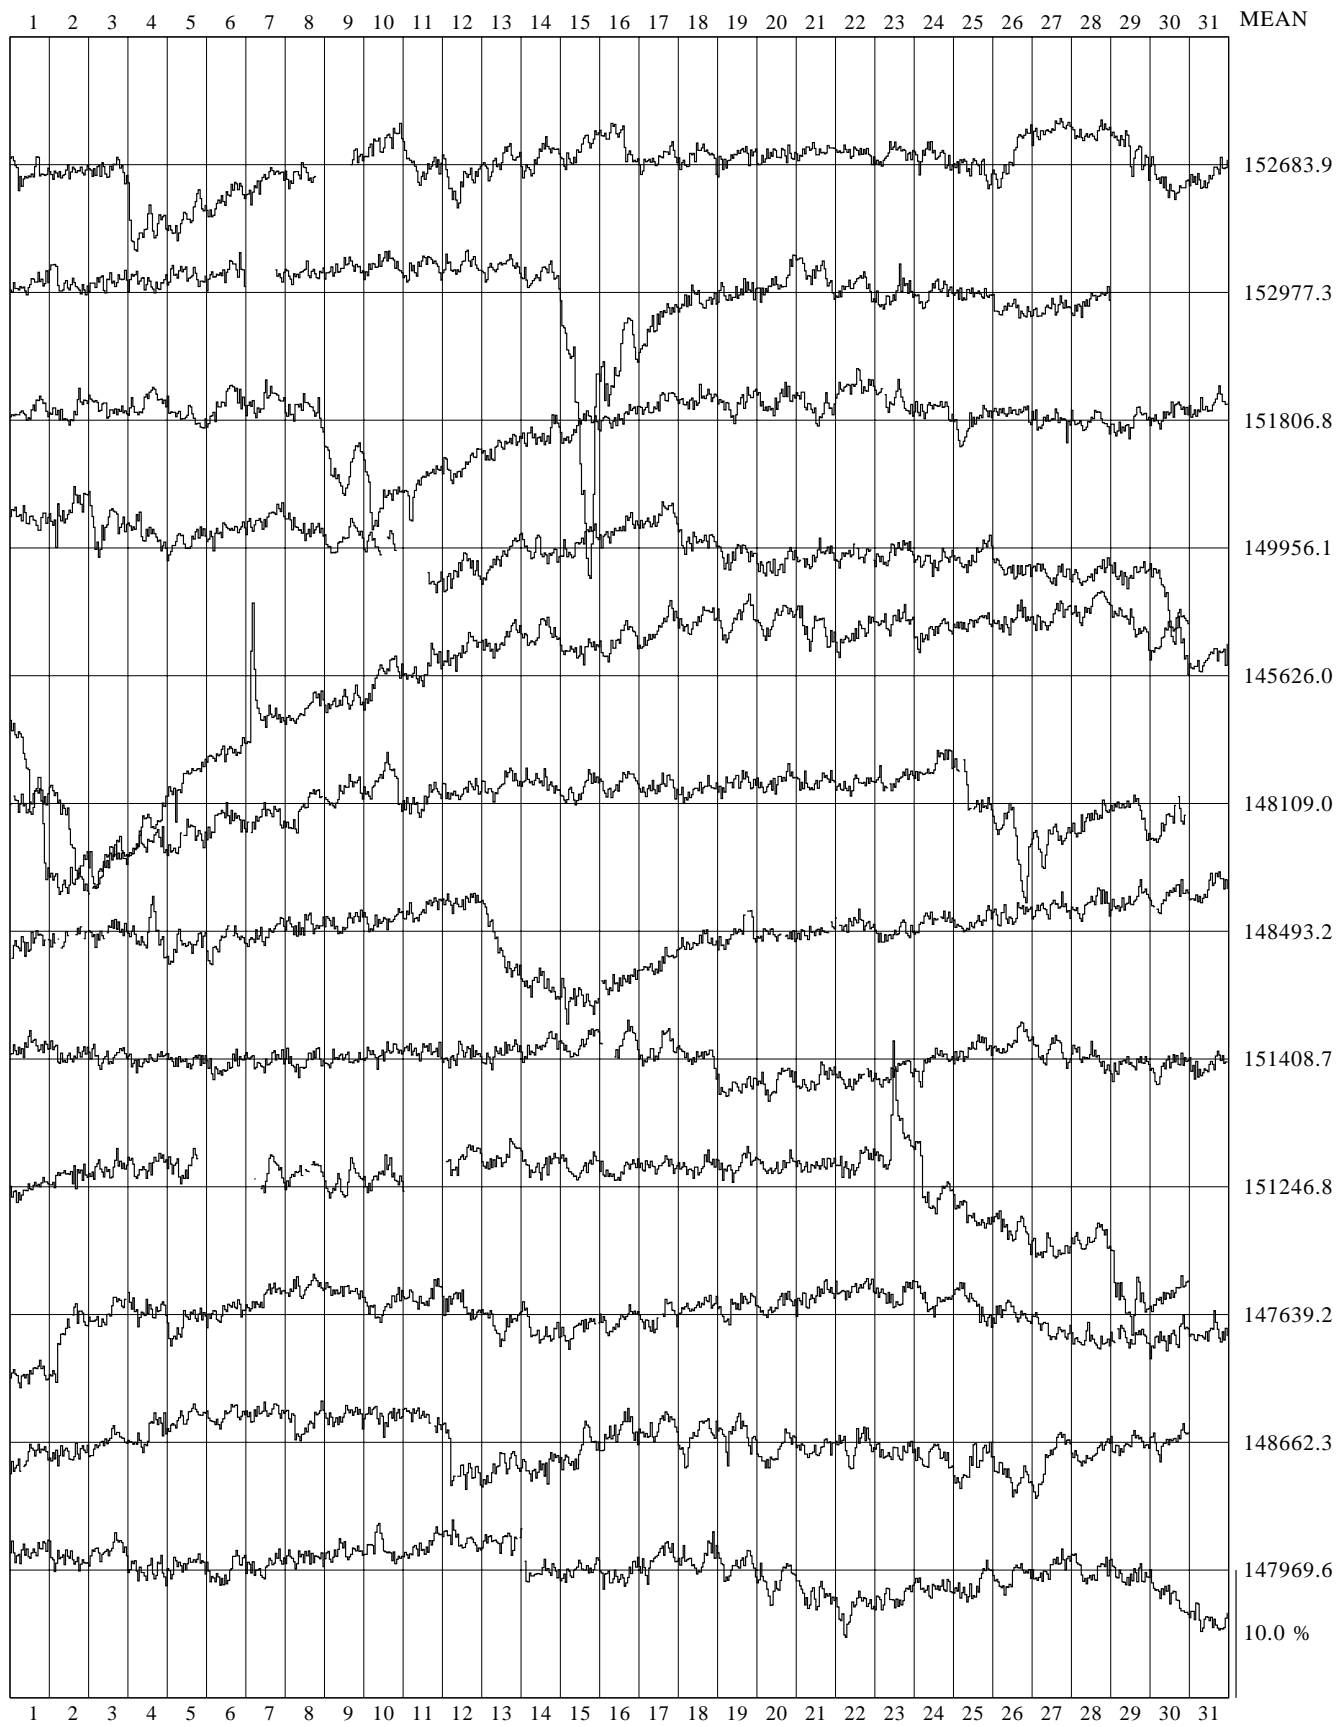

MT.WAS N PCSA NEUTRON MONITOR 1978

10.0 %
149714.9