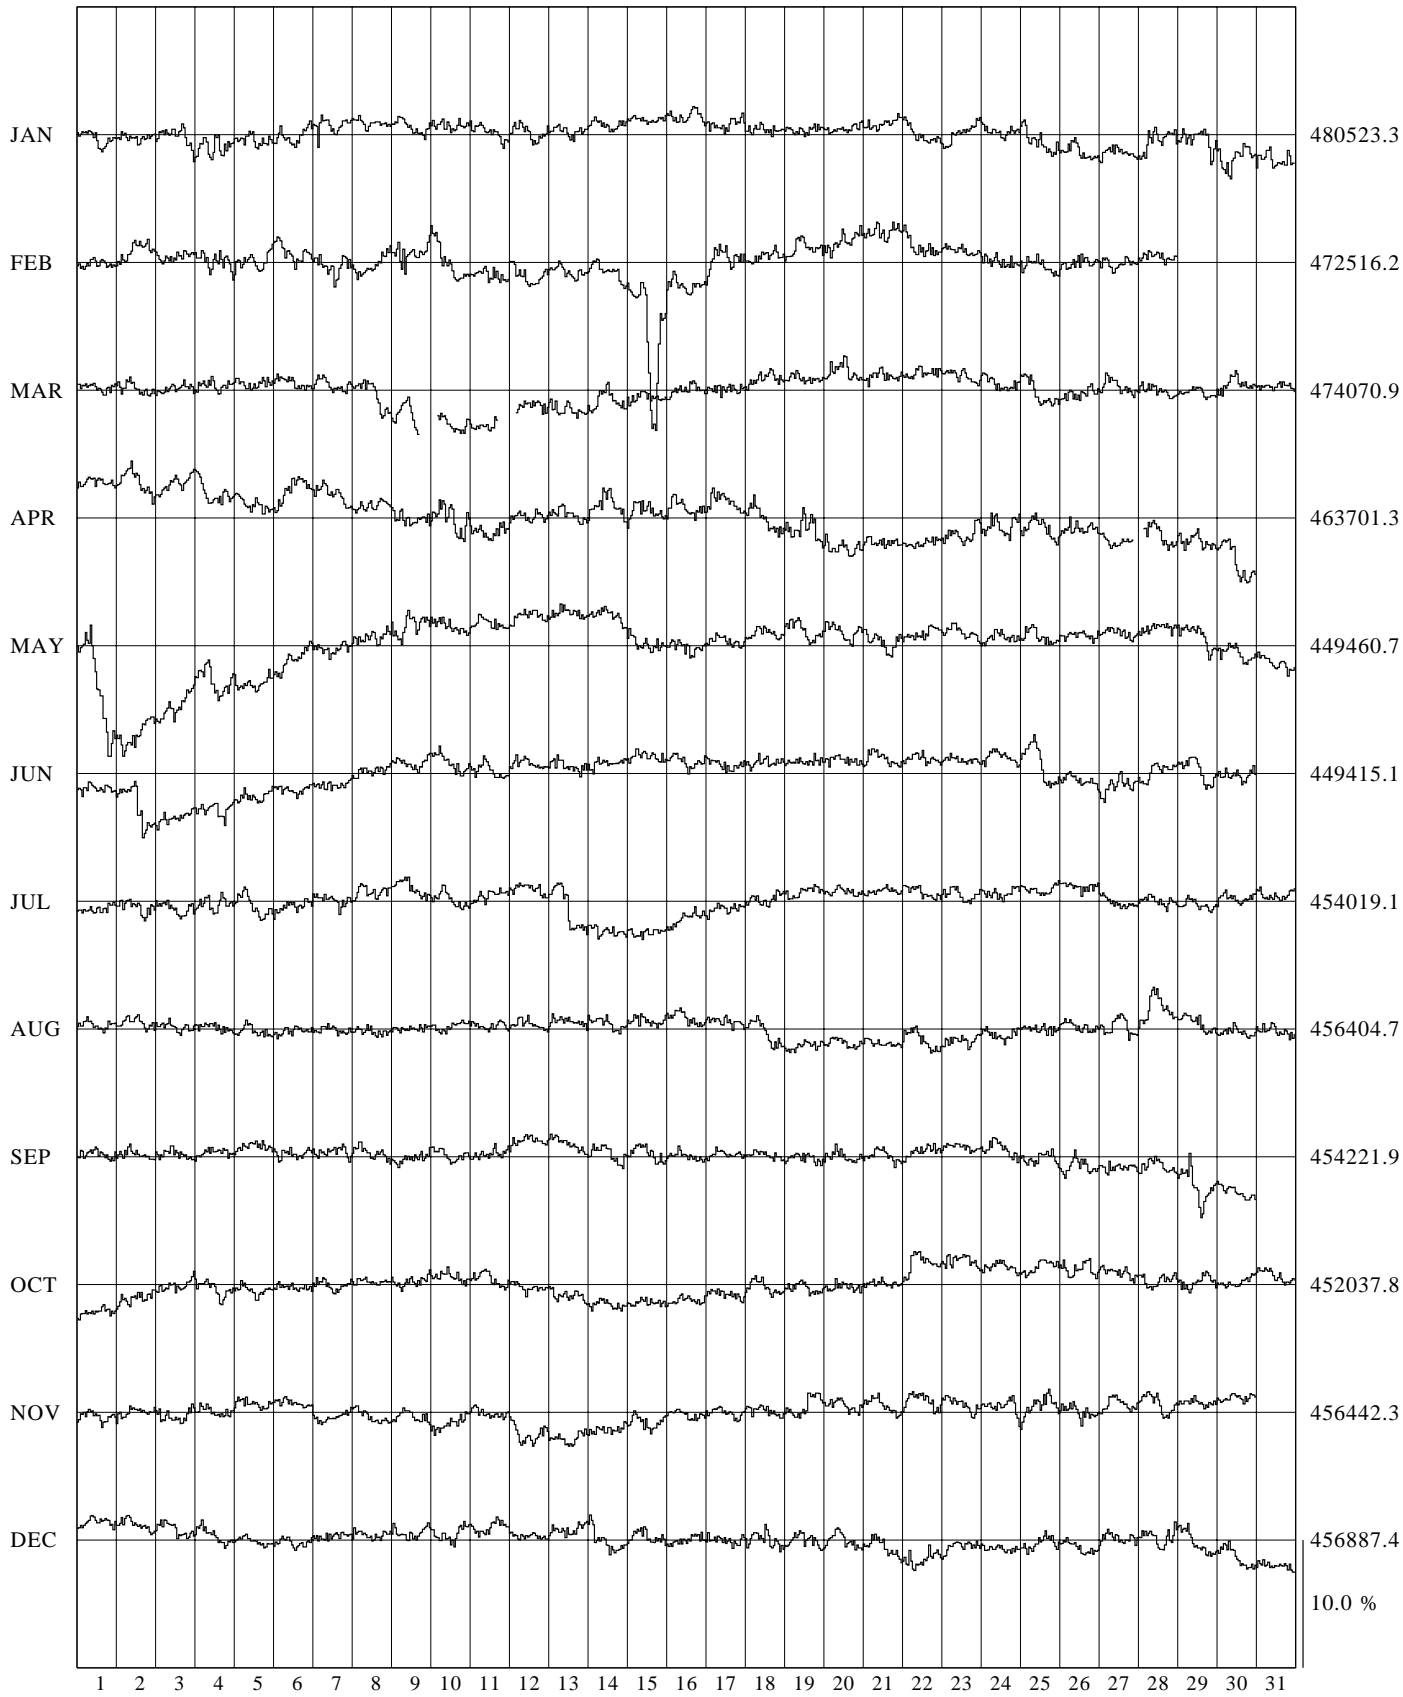

TASHKE N64 PCSA

NEUTRON MONITOR

1978

1 2 3 4 5 6 7 8 9 10 11 12 13 14 15 16 17 18 19 20 21 22 23 24 25 26 27 28 29 30 31 MEAN

10.0 %

459975.1