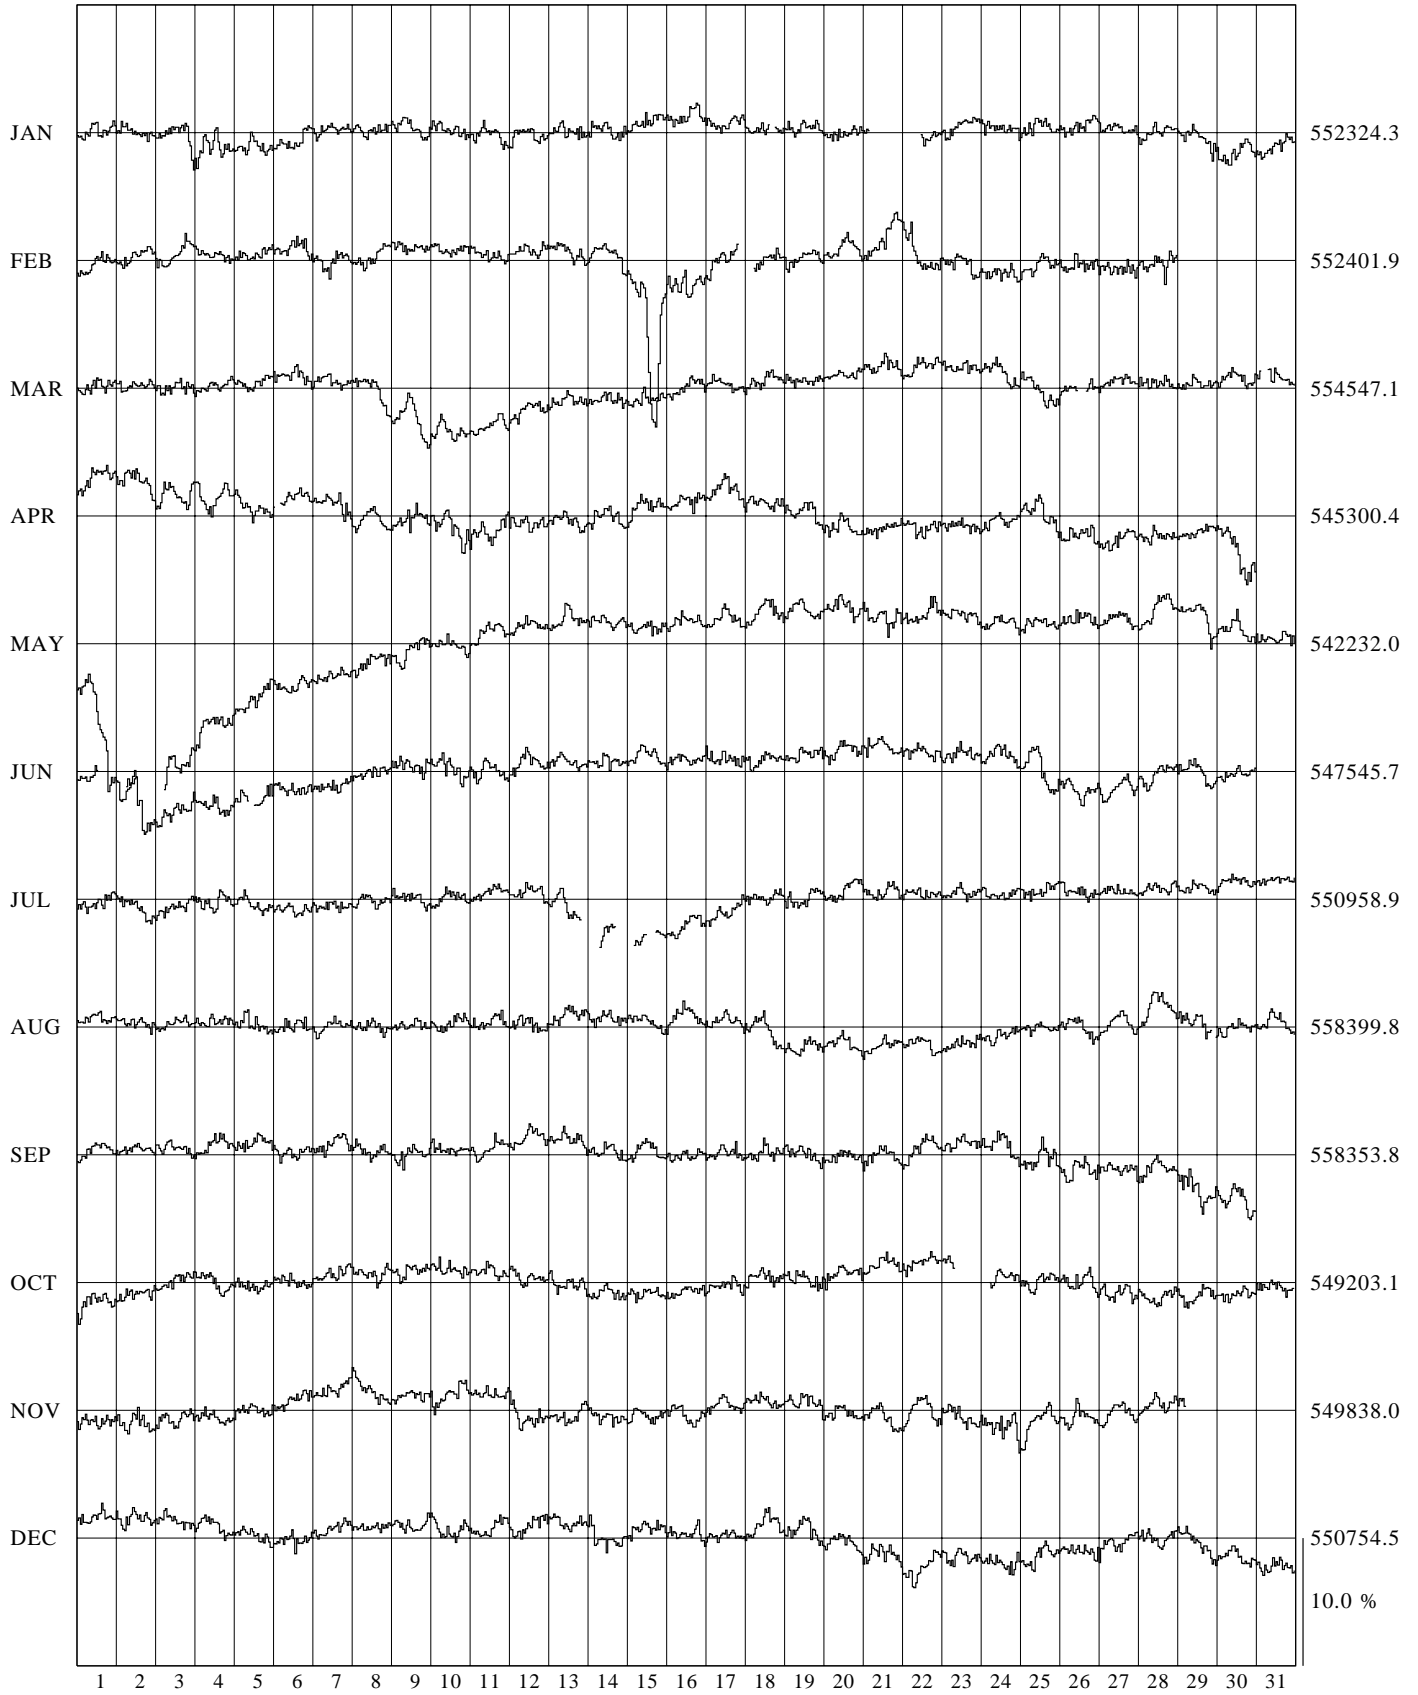

TBILIS N64 PCSA

NEUTRON MONITOR

1978

1 2 3 4 5 6 7 8 9 10 11 12 13 14 15 16 17 18 19 20 21 22 23 24 25 26 27 28 29 30 31 MEAN

10.0 %
550988.3