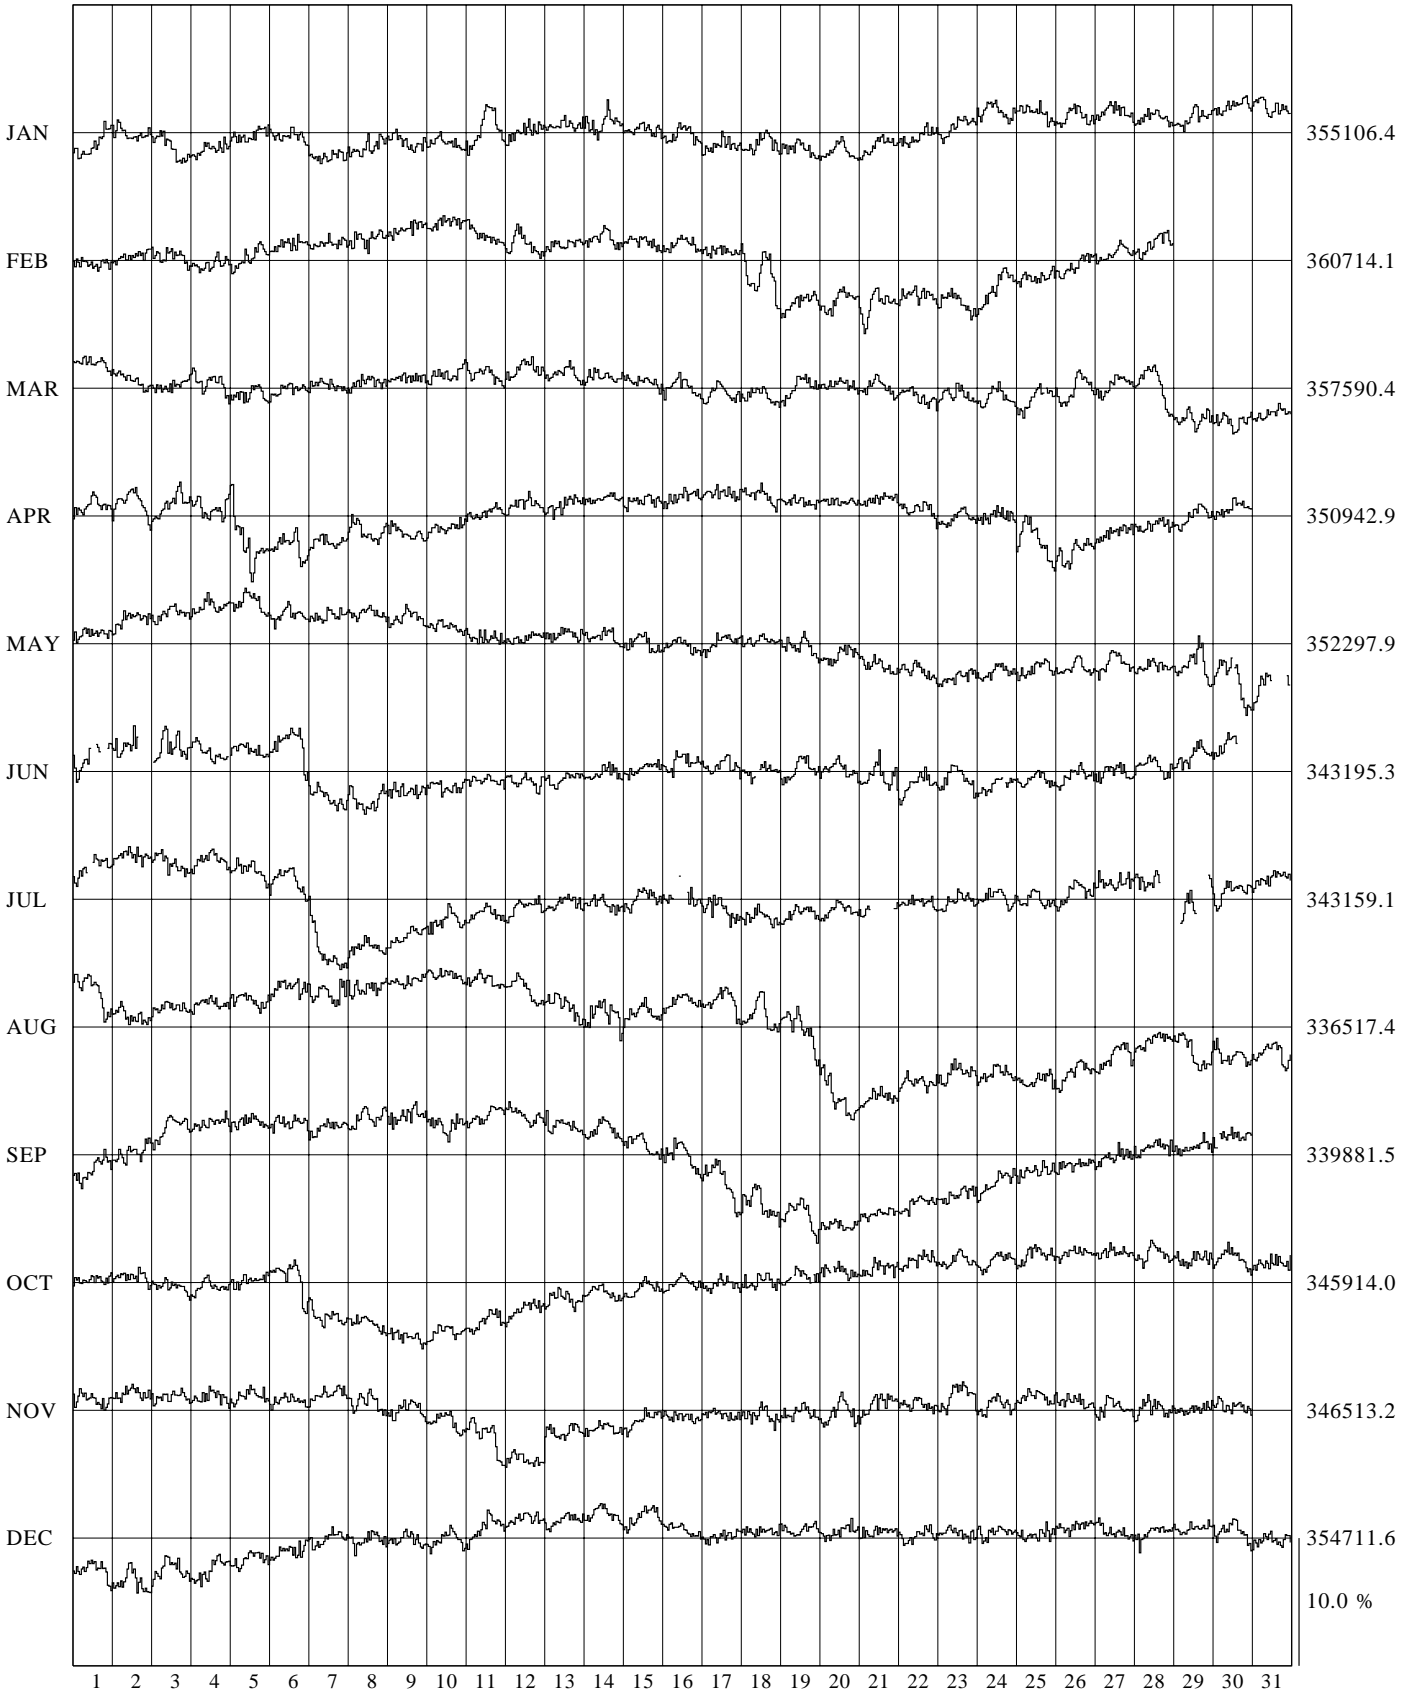

DOURBE N64 PCSA

NEUTRON MONITOR

1979

1 2 3 4 5 6 7 8 9 10 11 12 13 14 15 16 17 18 19 20 21 22 23 24 25 26 27 28 29 30 31 MEAN

348878.7

10.0 %