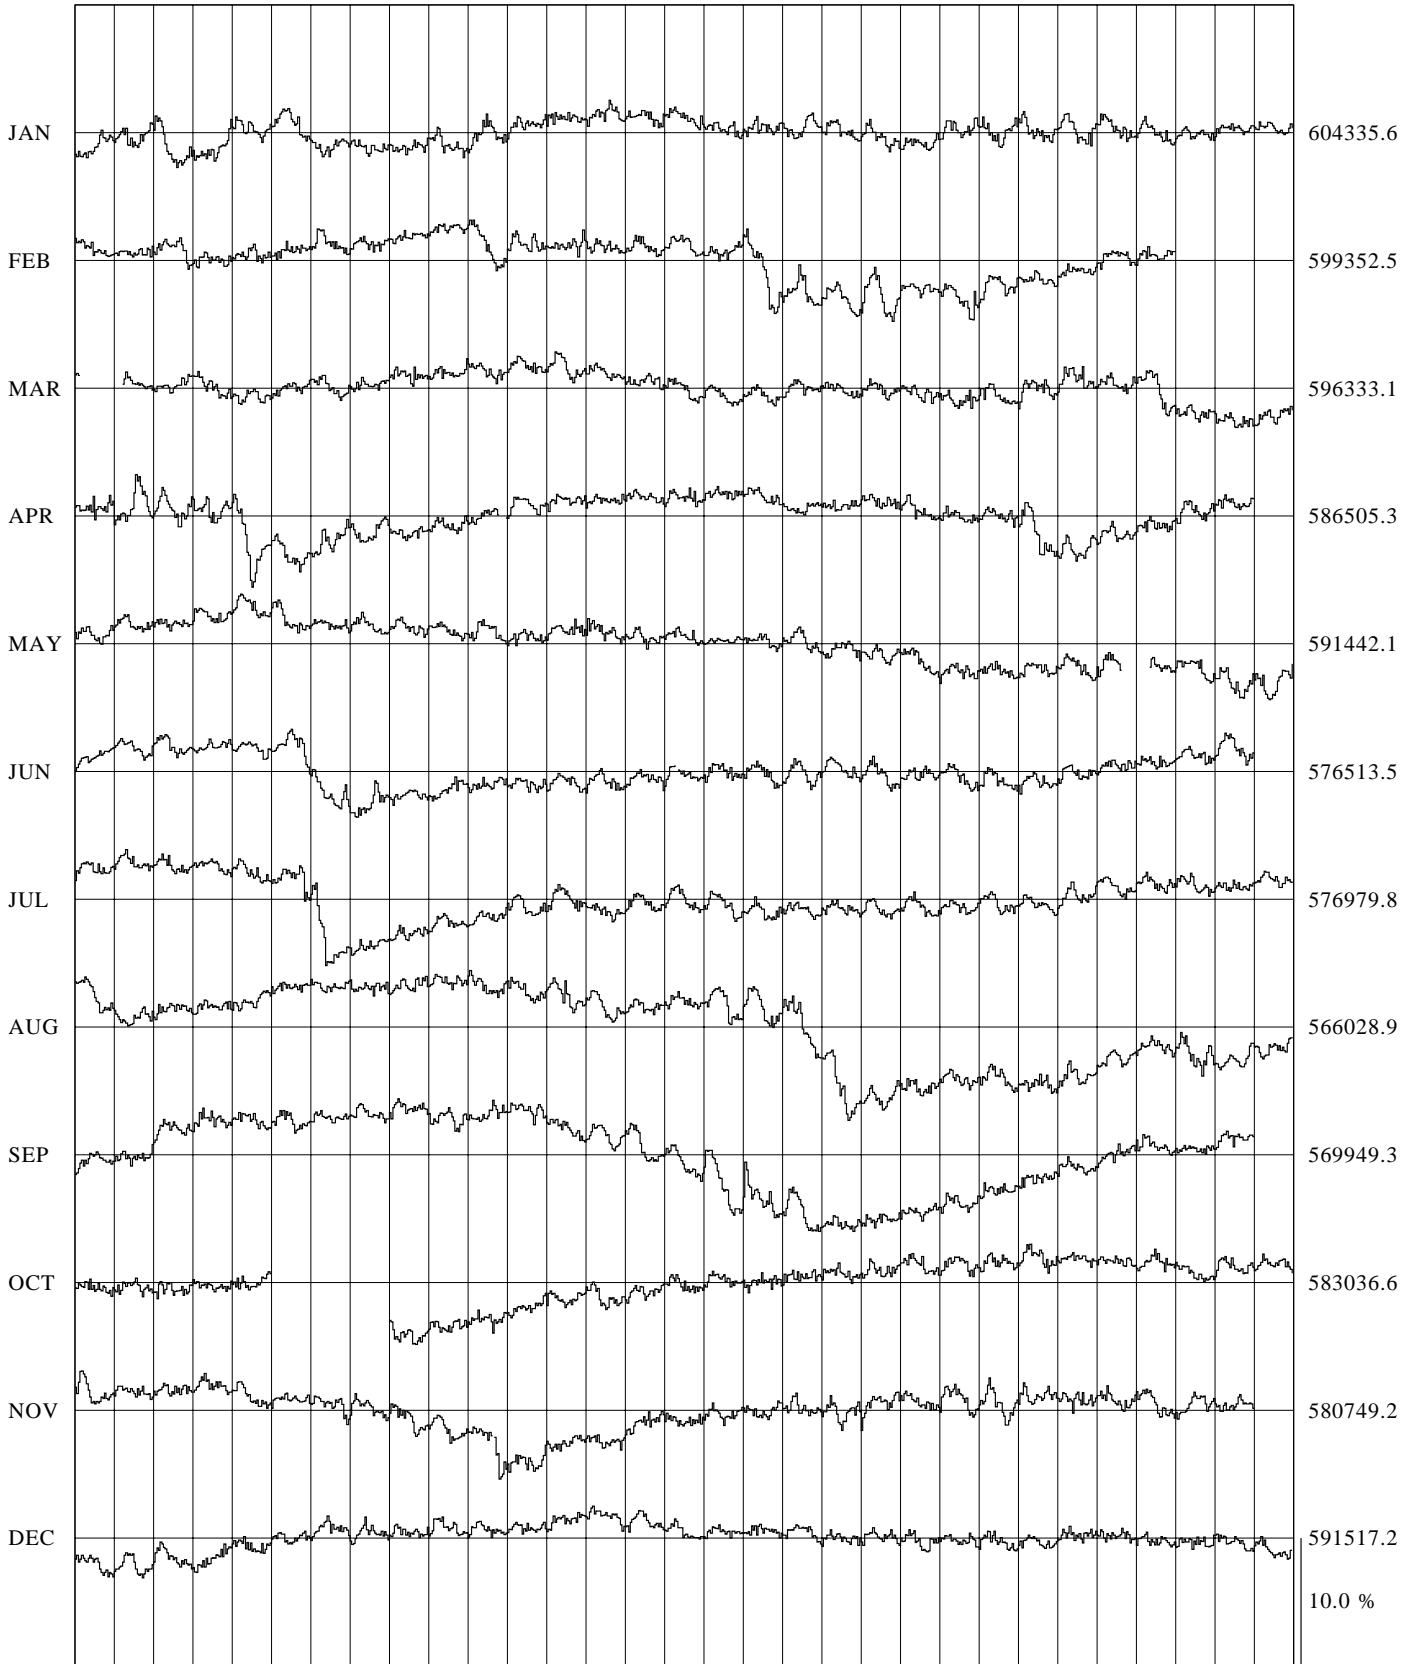

IRKUTS N64 PCSA

NEUTRON MONITOR

1979

1 2 3 4 5 6 7 8 9 10 11 12 13 14 15 16 17 18 19 20 21 22 23 24 25 26 27 28 29 30 31 MEAN

10.0 %  
585228.6