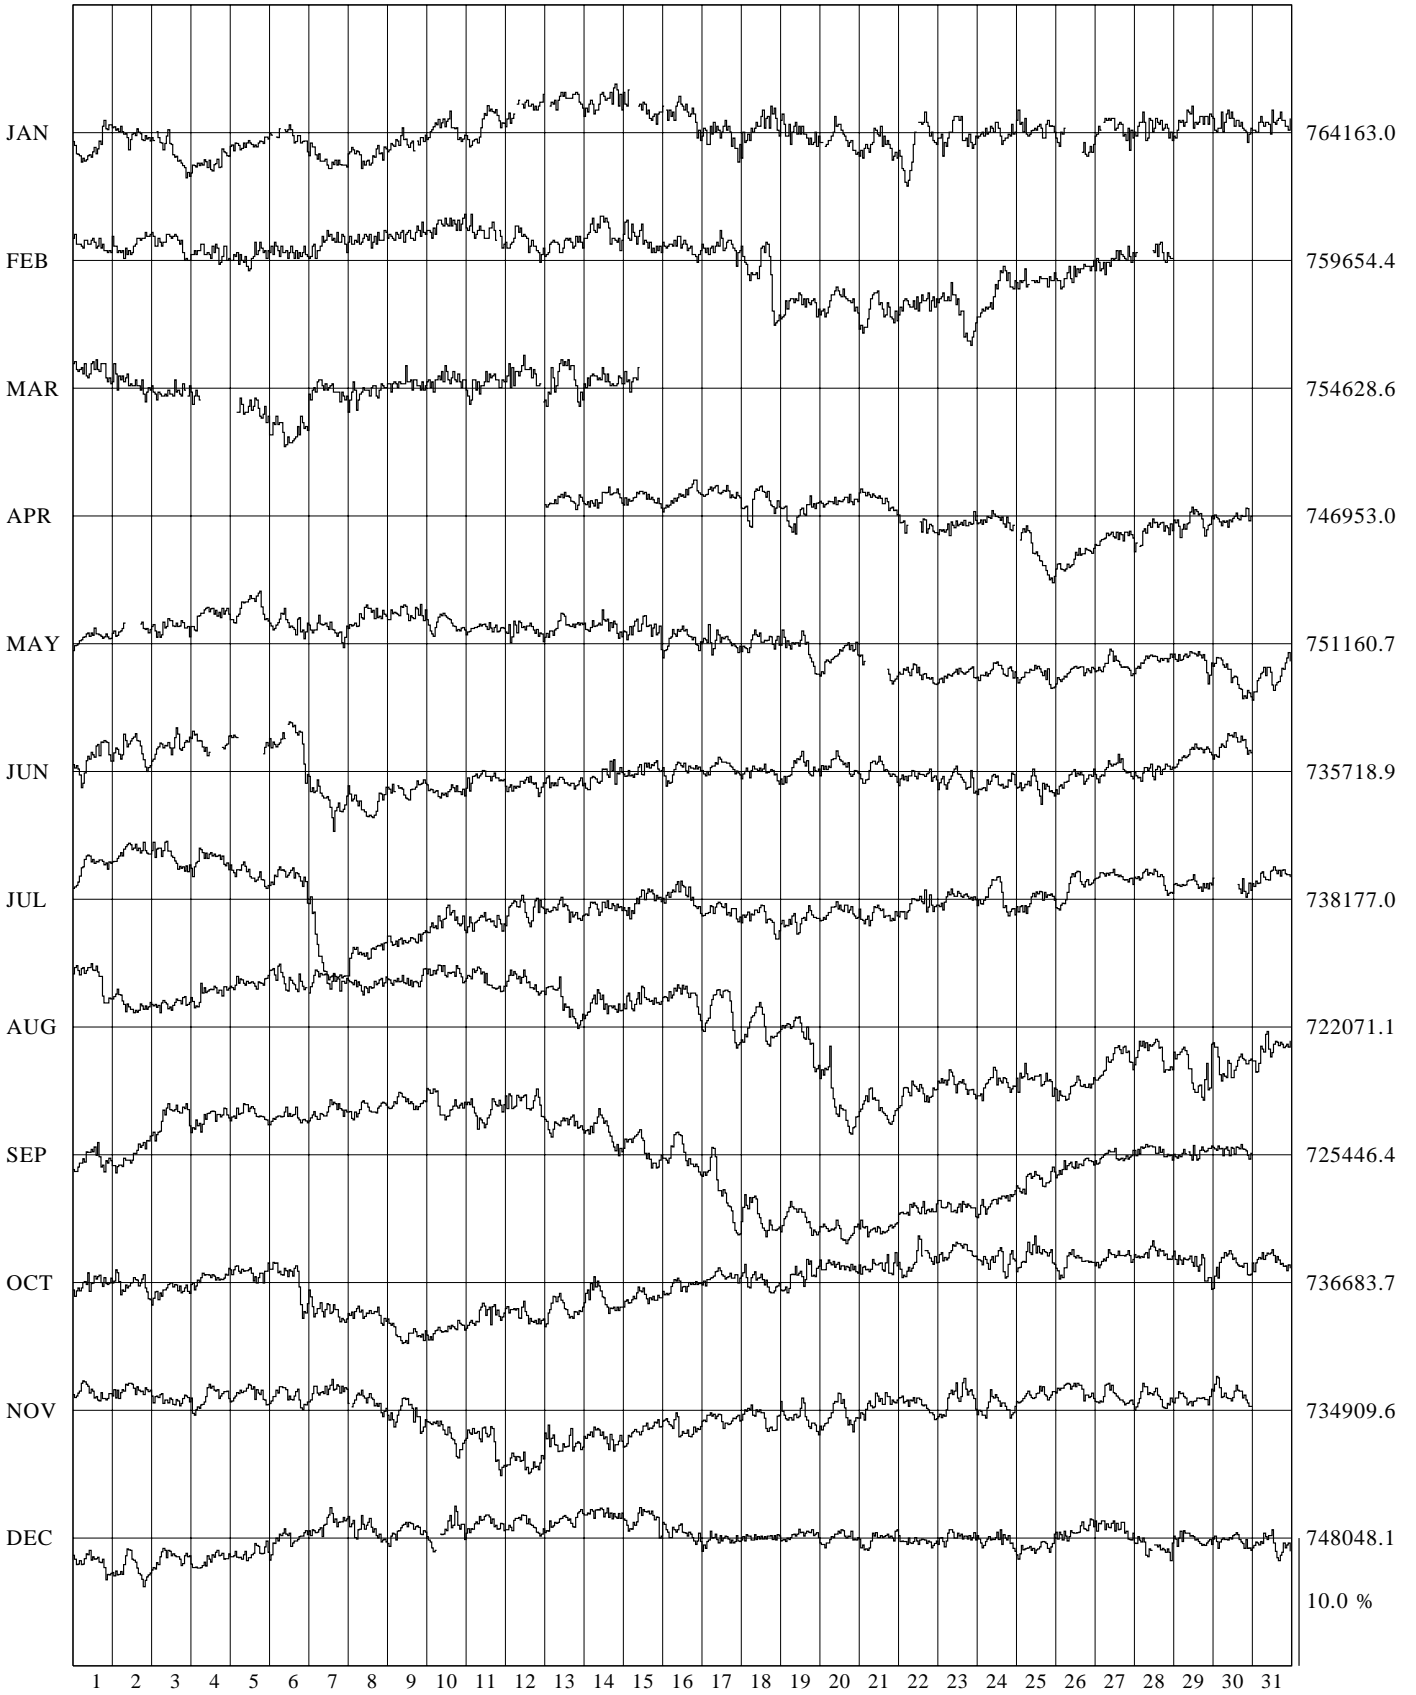

KERGUE N64 PCSA

NEUTRON MONITOR

1979

1 2 3 4 5 6 7 8 9 10 11 12 13 14 15 16 17 18 19 20 21 22 23 24 25 26 27 28 29 30 31 MEAN

743134.6