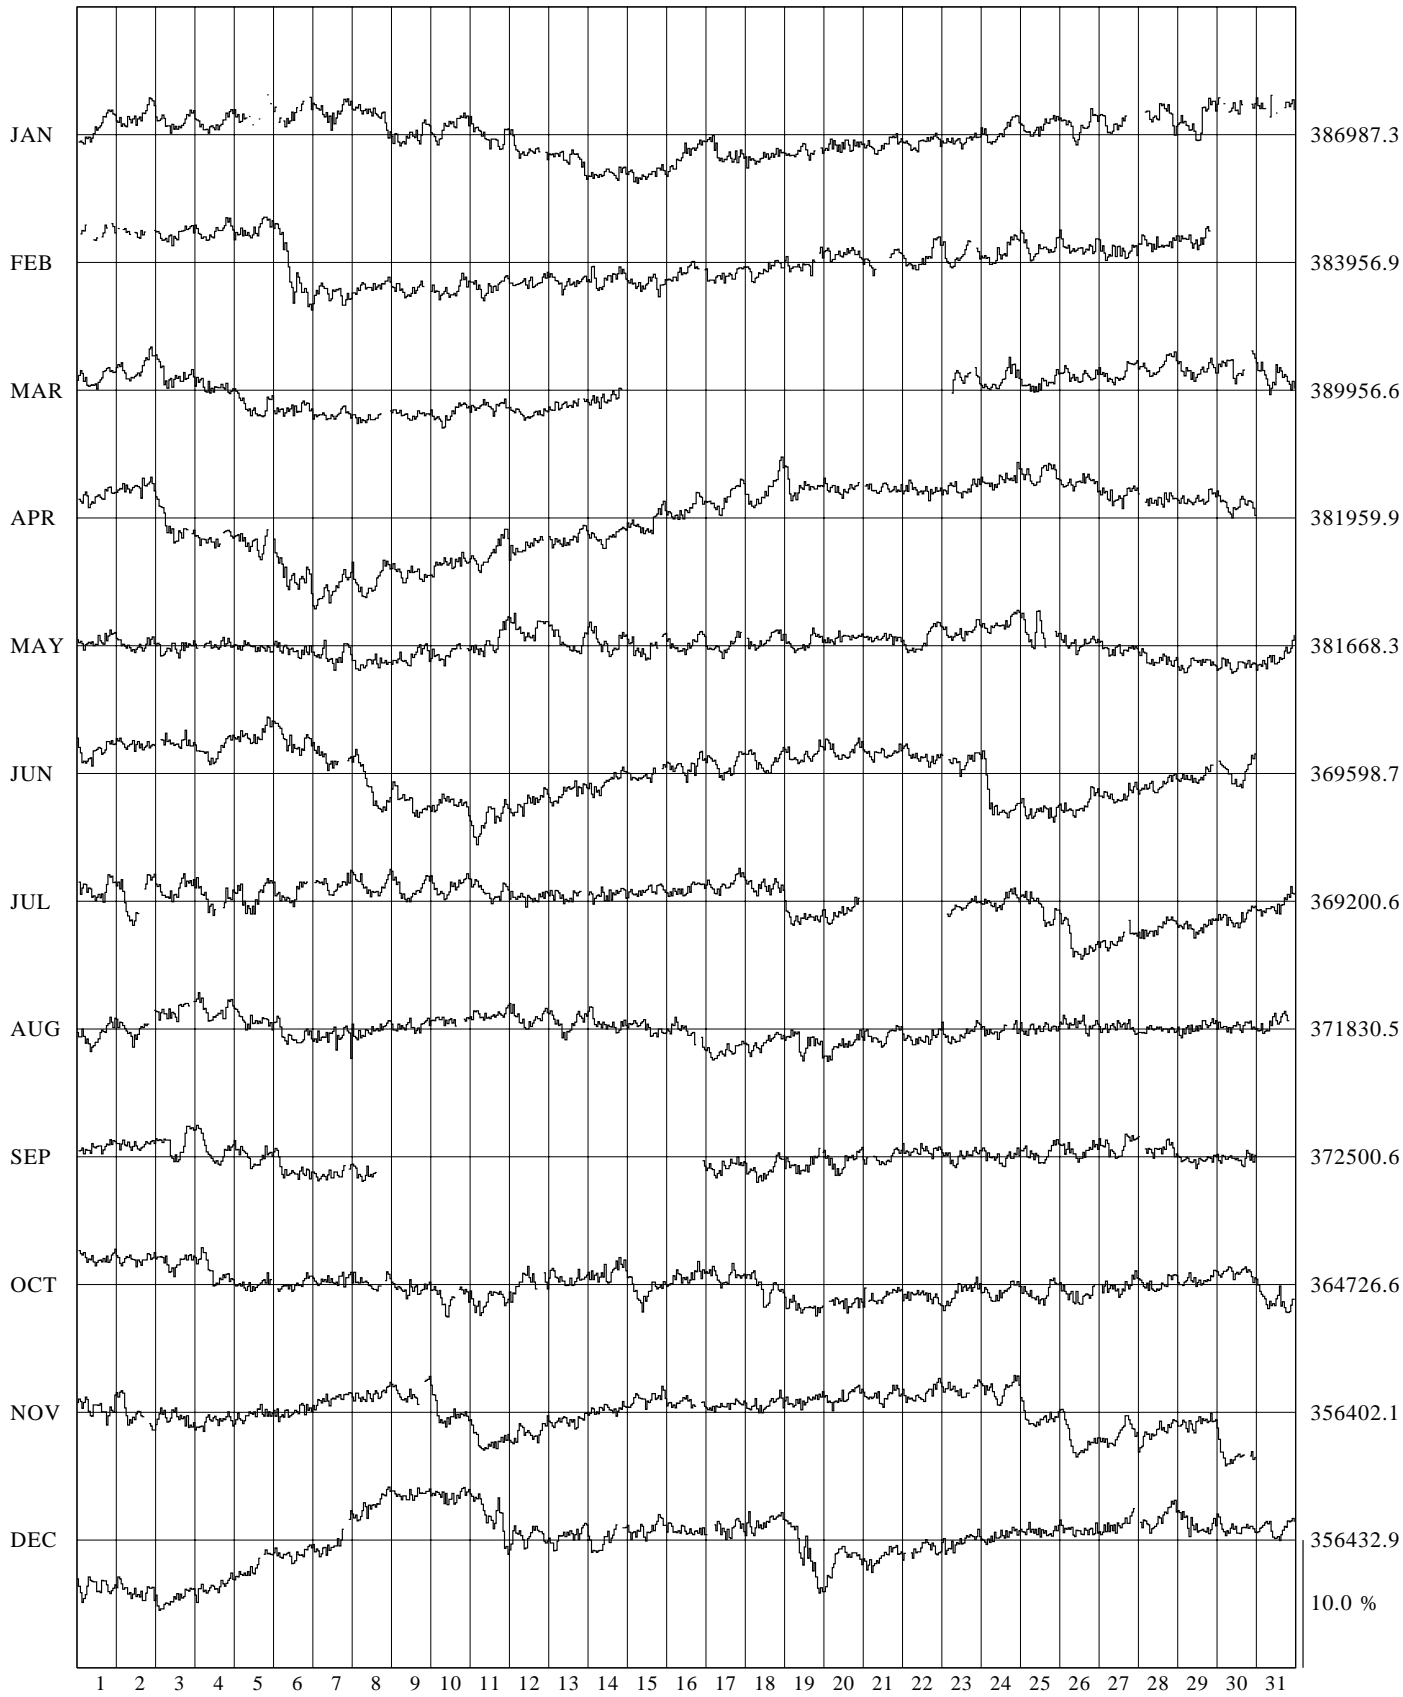

CLIMAX N PCSA NEUTRON MONITOR 1980

1 2 3 4 5 6 7 8 9 10 11 12 13 14 15 16 17 18 19 20 21 22 23 24 25 26 27 28 29 30 31 MEAN

10.0 %
373768.4