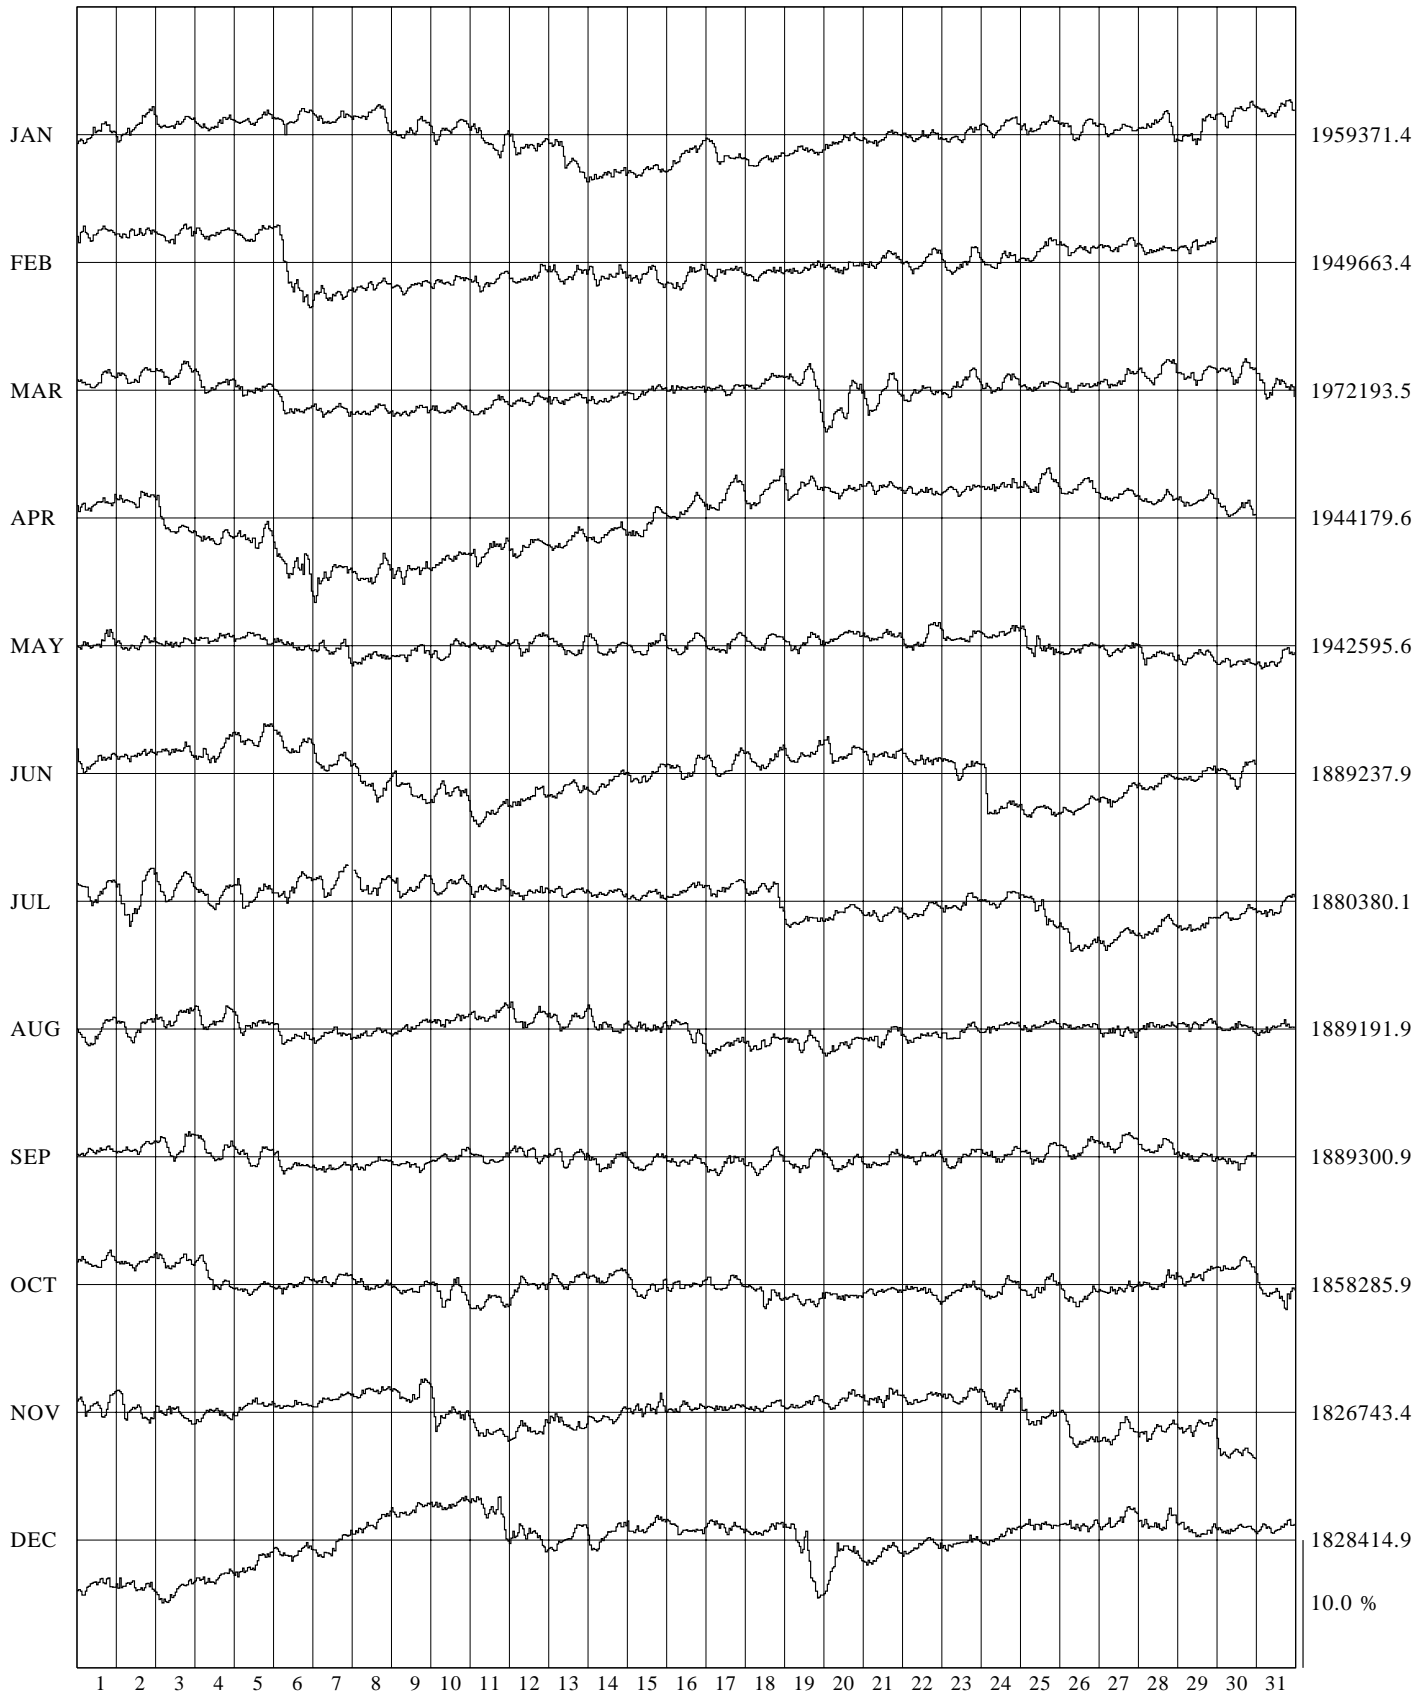

DEEP R N64 PCSA

NEUTRON MONITOR

1980

1 2 3 4 5 6 7 8 9 10 11 12 13 14 15 16 17 18 19 20 21 22 23 24 25 26 27 28 29 30 31 MEAN

10.0 %

1902463.2