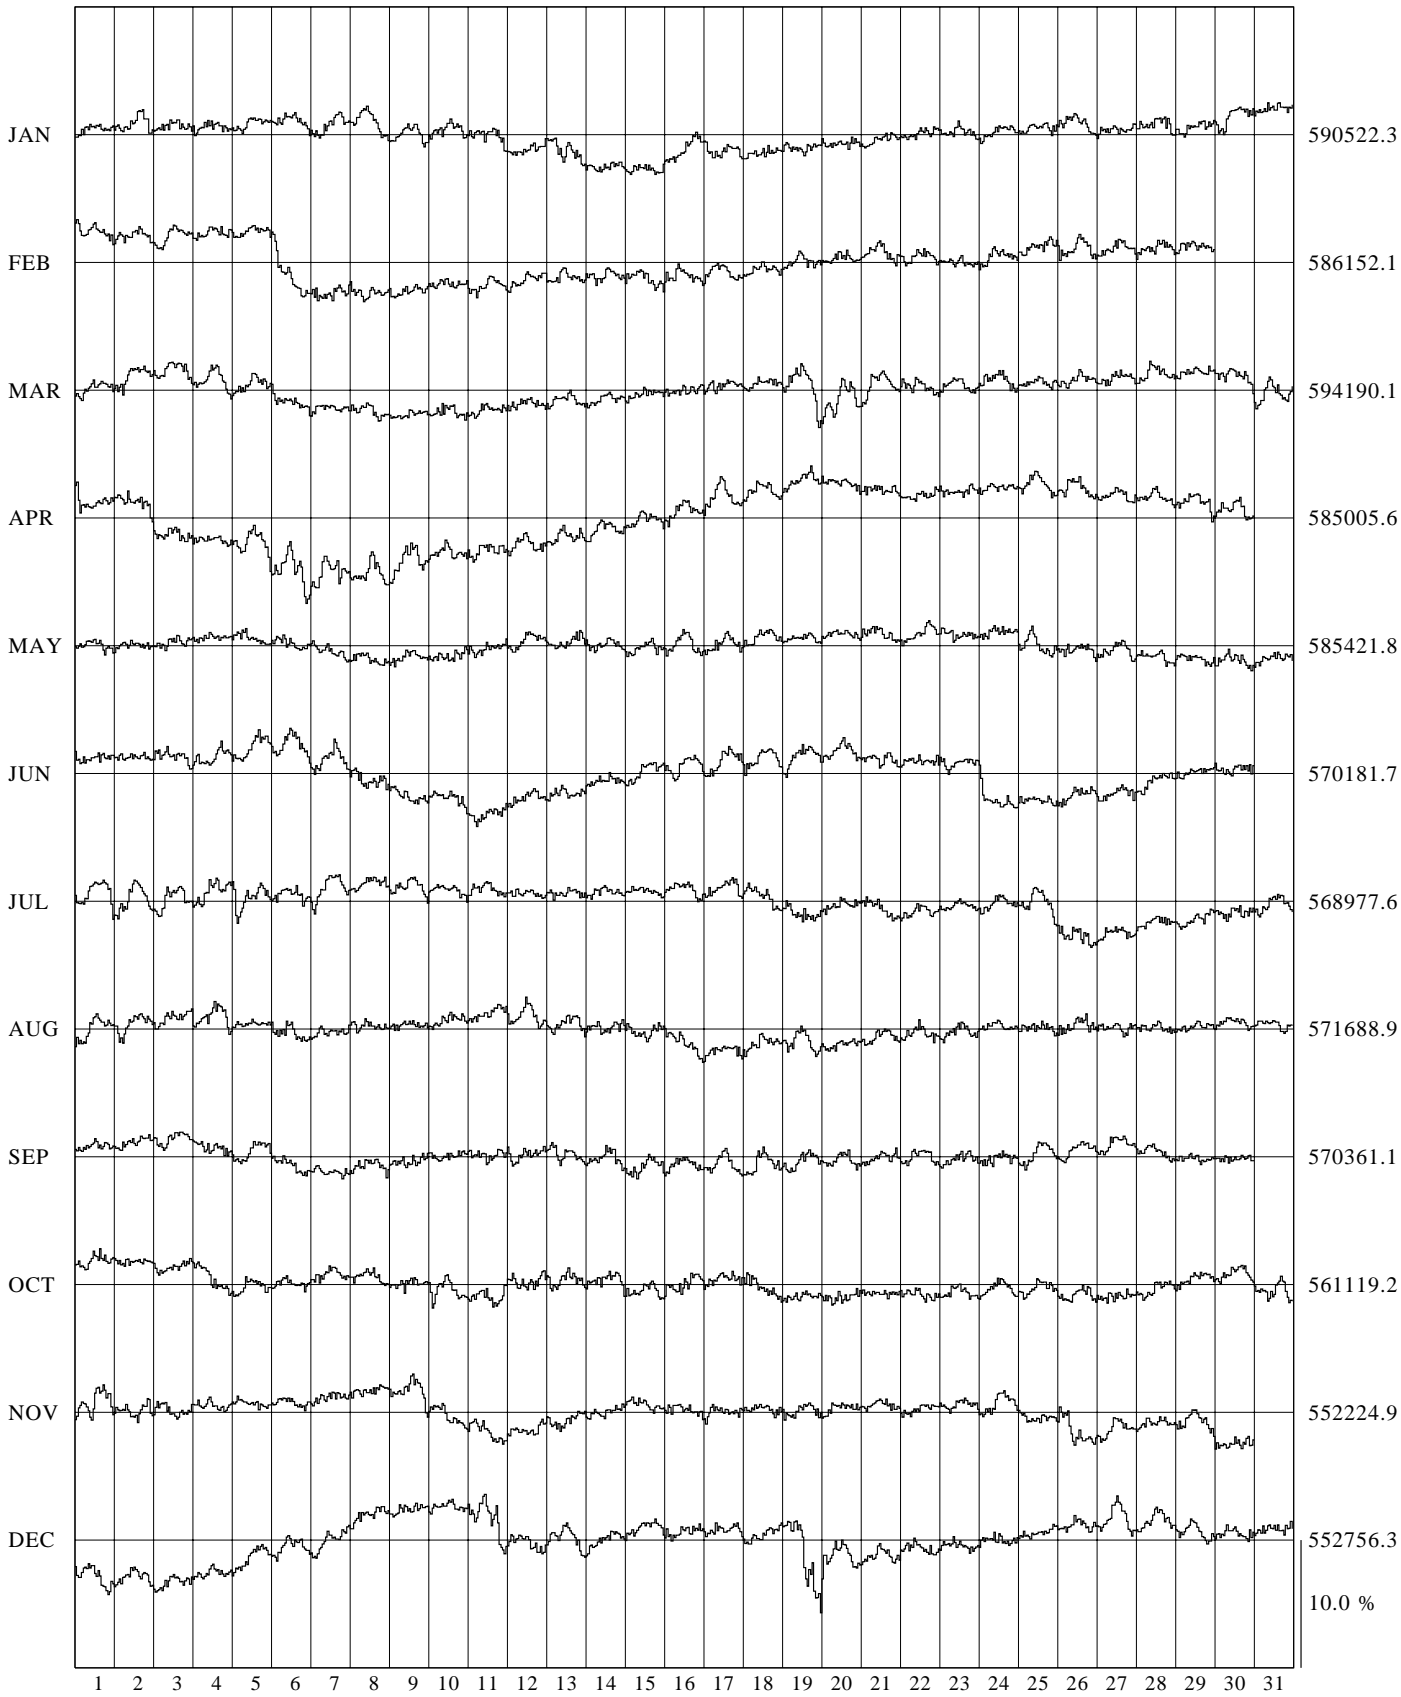

KIEL N64 PCSA NEUTRON MONITOR 1980

1 2 3 4 5 6 7 8 9 10 11 12 13 14 15 16 17 18 19 20 21 22 23 24 25 26 27 28 29 30 31 MEAN

574050.1