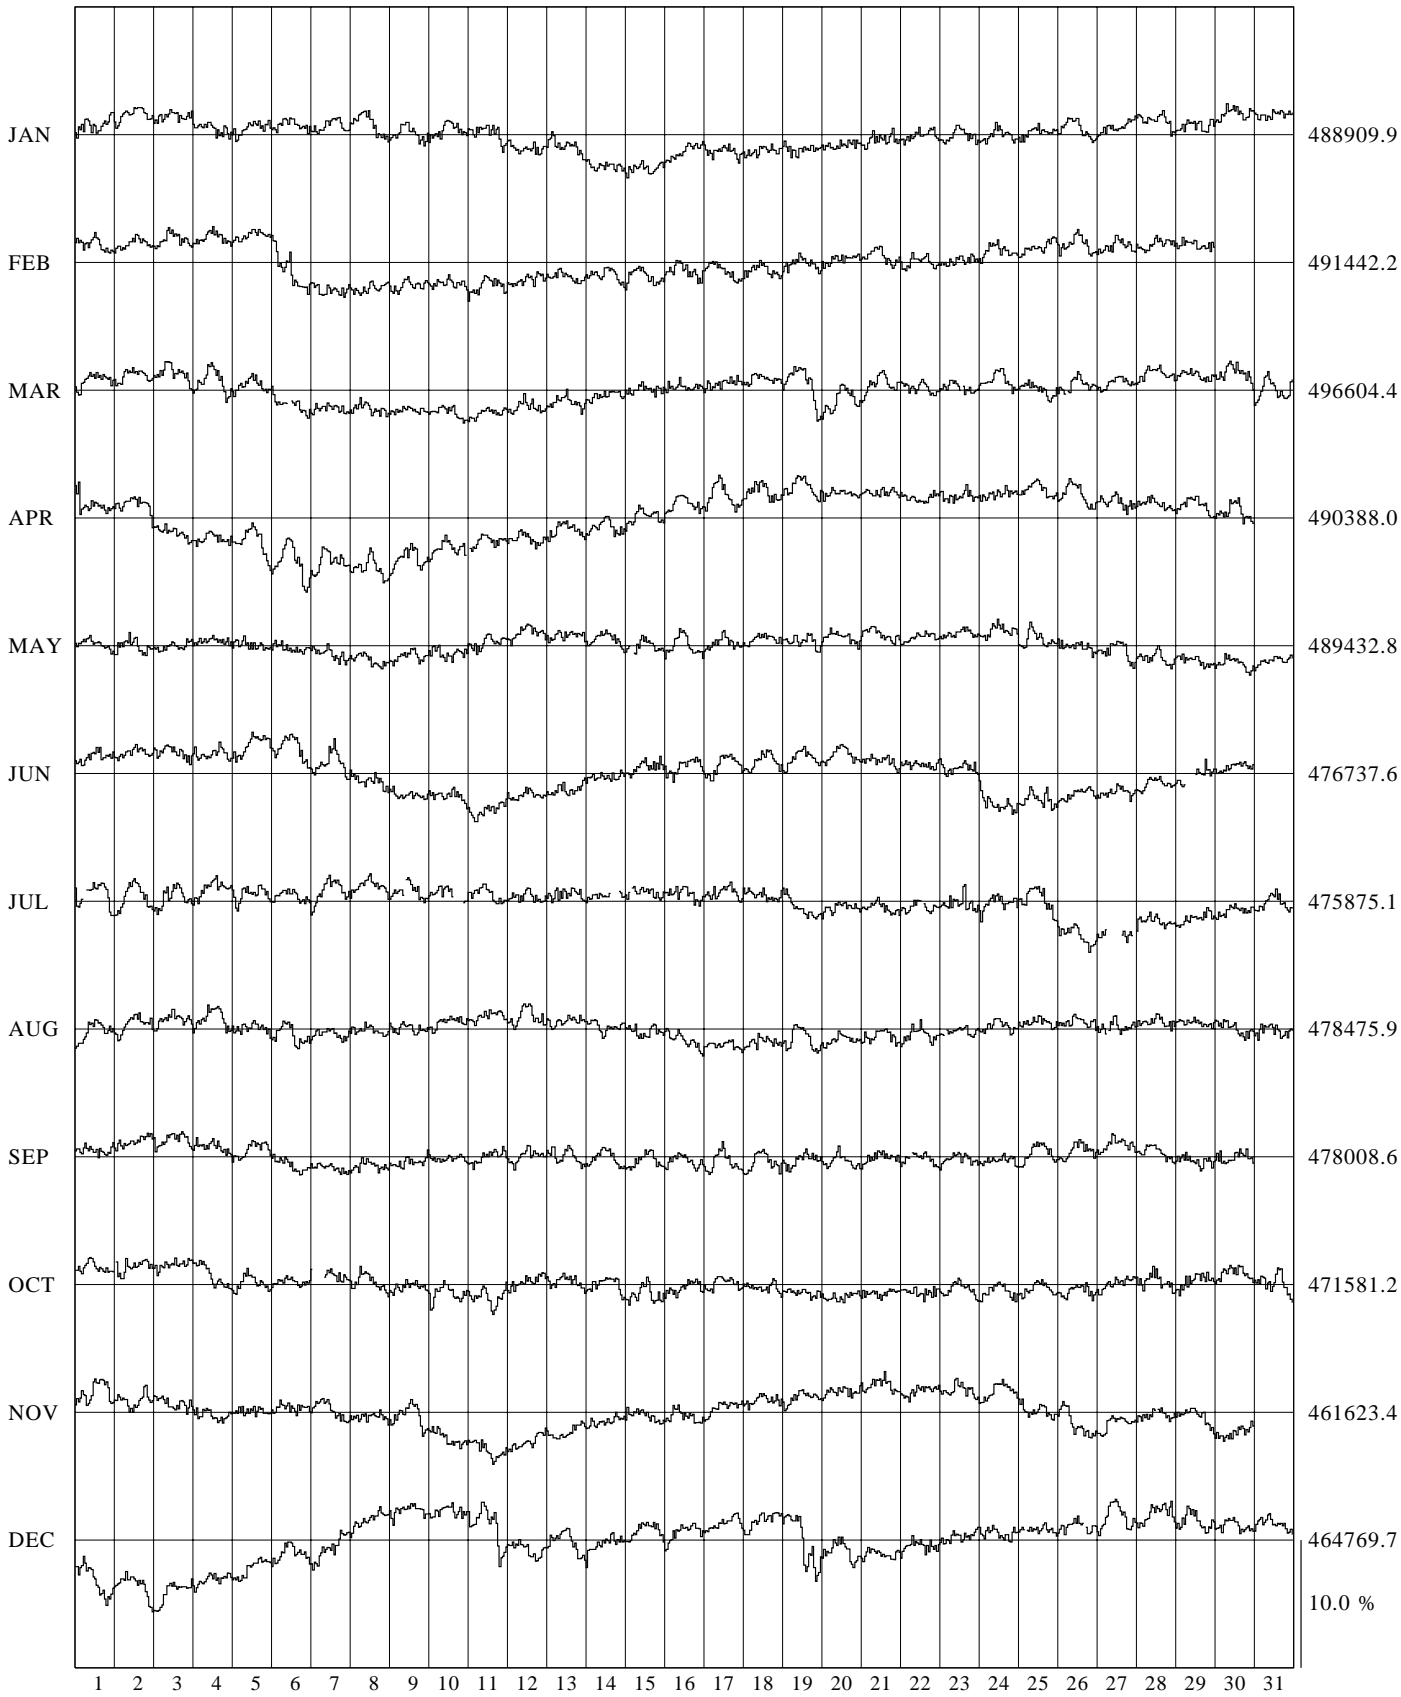

KIEV N64 PCSA NEUTRON MONITOR 1980

1 2 3 4 5 6 7 8 9 10 11 12 13 14 15 16 17 18 19 20 21 22 23 24 25 26 27 28 29 30 31 MEAN

480320.8