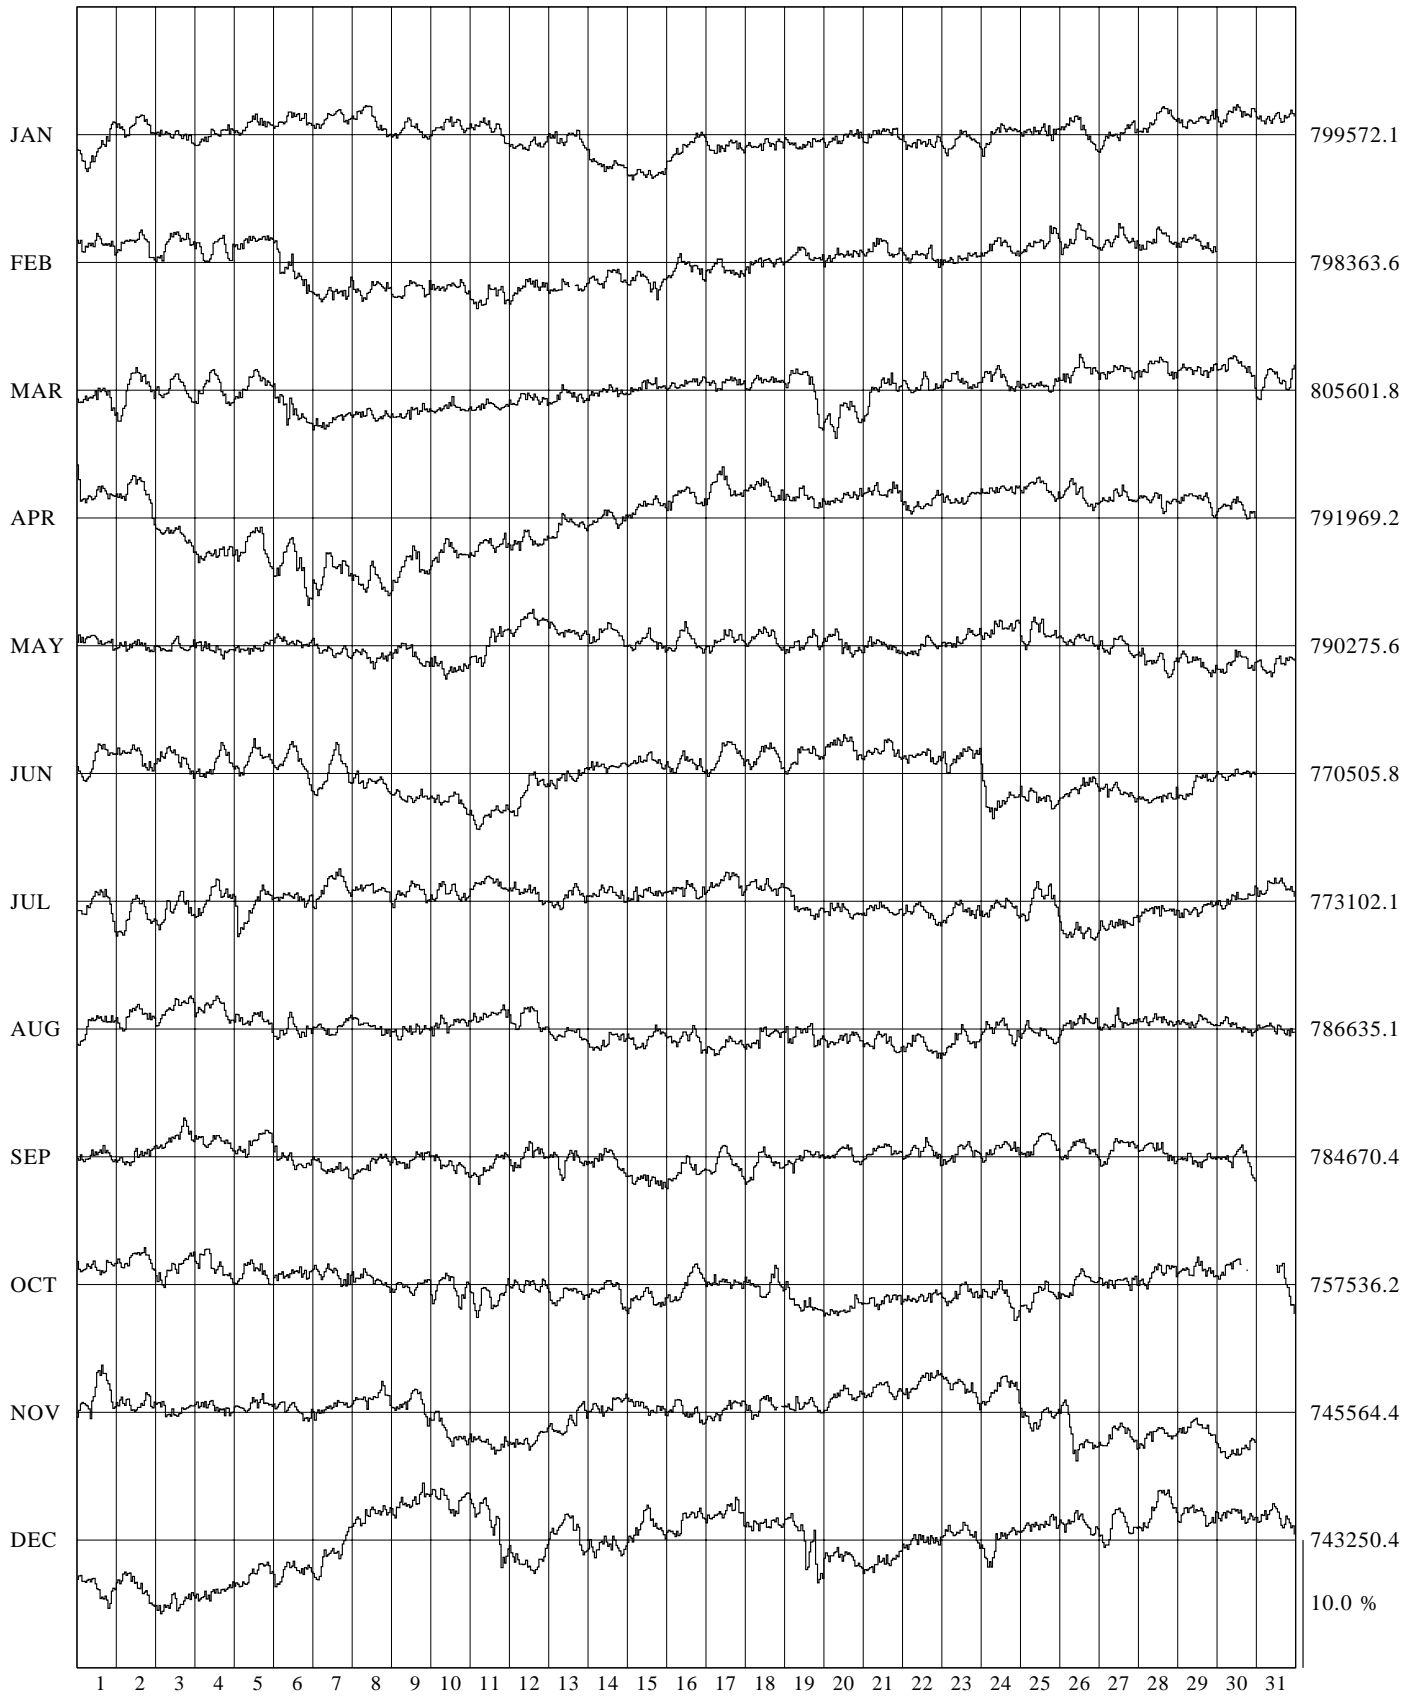

LOMNIC N64 PCSA

NEUTRON MONITOR

1980

1 2 3 4 5 6 7 8 9 10 11 12 13 14 15 16 17 18 19 20 21 22 23 24 25 26 27 28 29 30 31 MEAN

10.0 %

778920.6