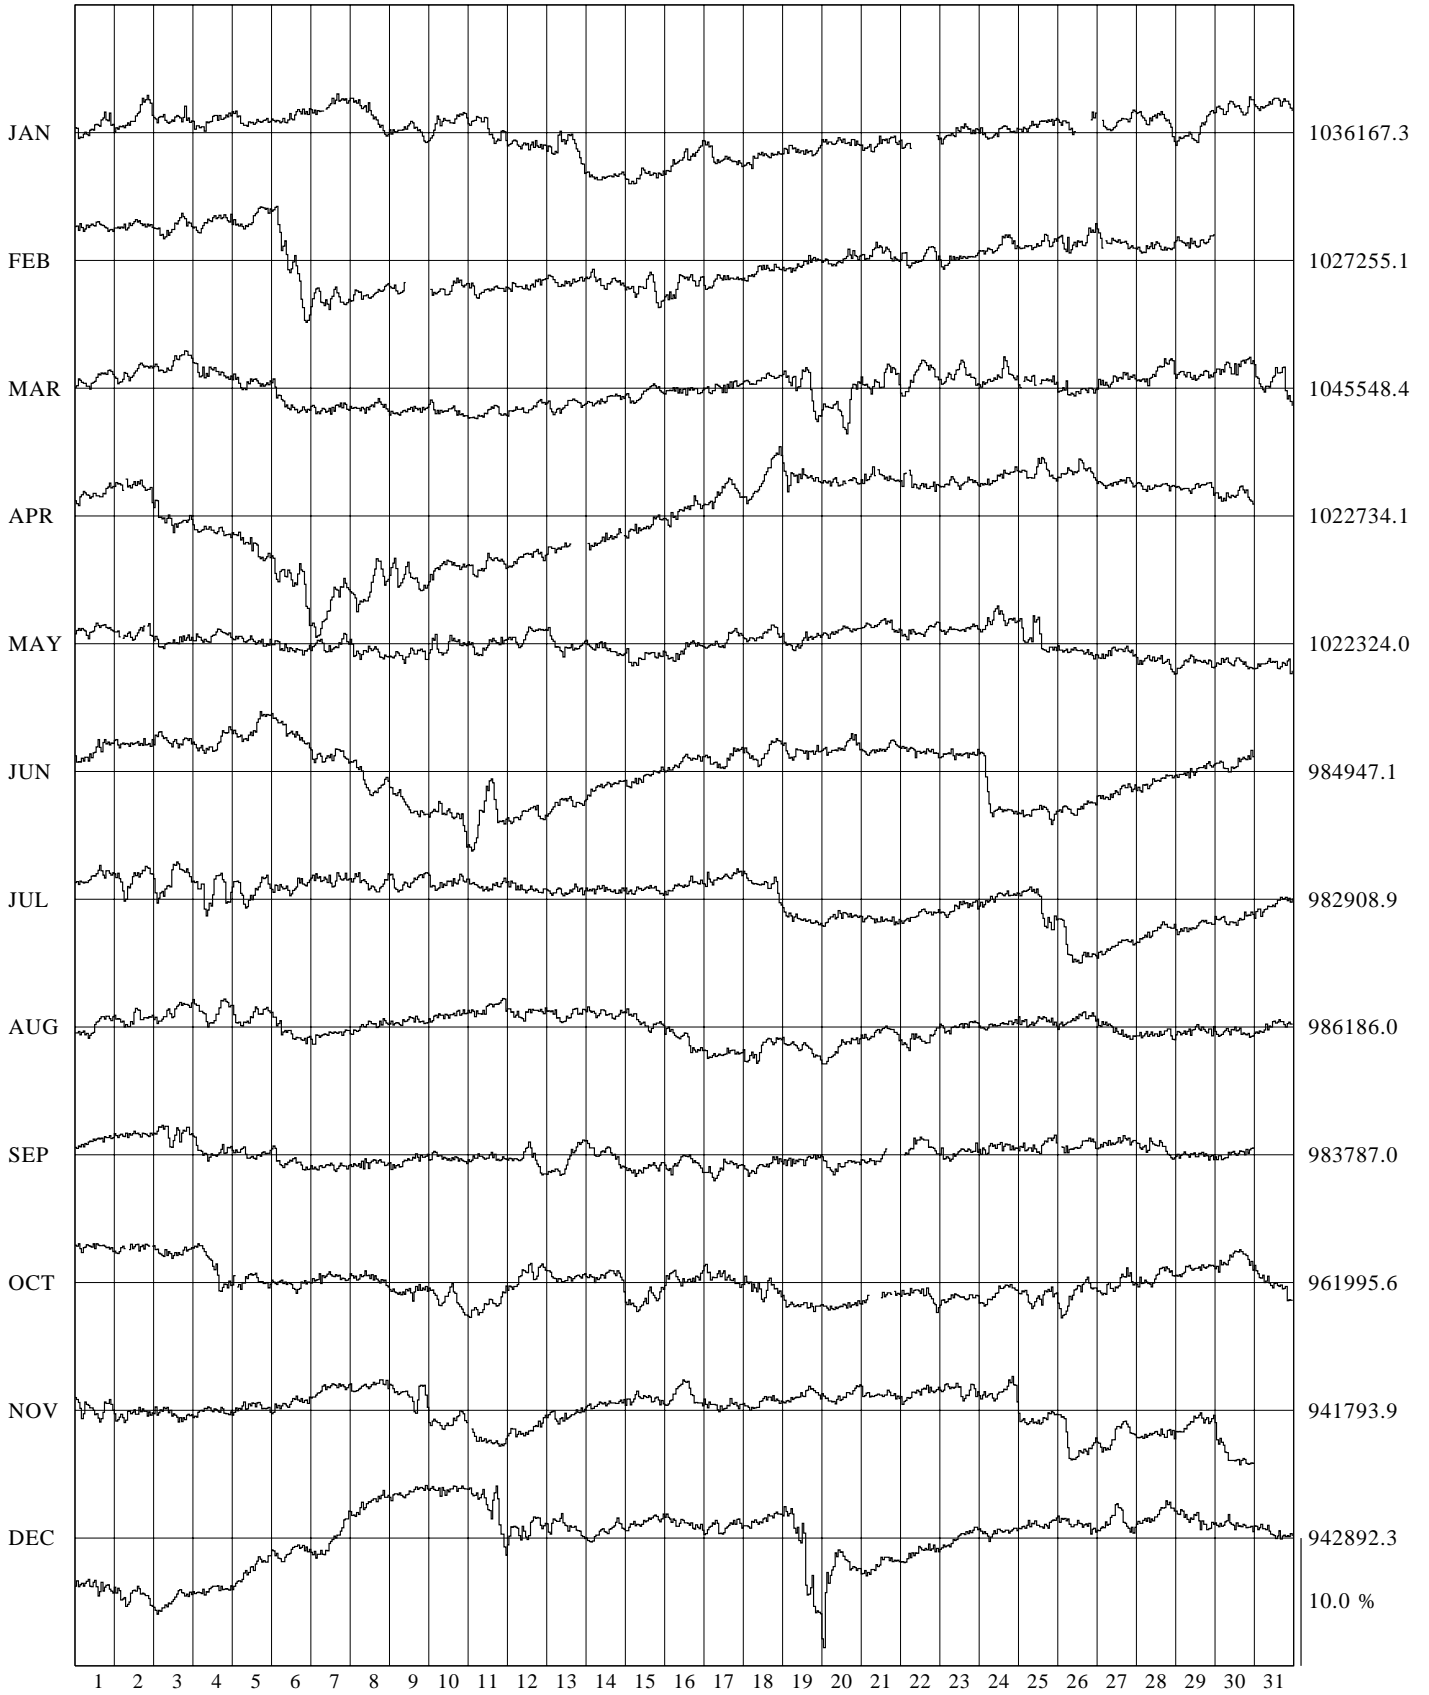

SOUTH N64 PCSA

NEUTRON MONITOR

1980

1 2 3 4 5 6 7 8 9 10 11 12 13 14 15 16 17 18 19 20 21 22 23 24 25 26 27 28 29 30 31 MEAN

994878.3