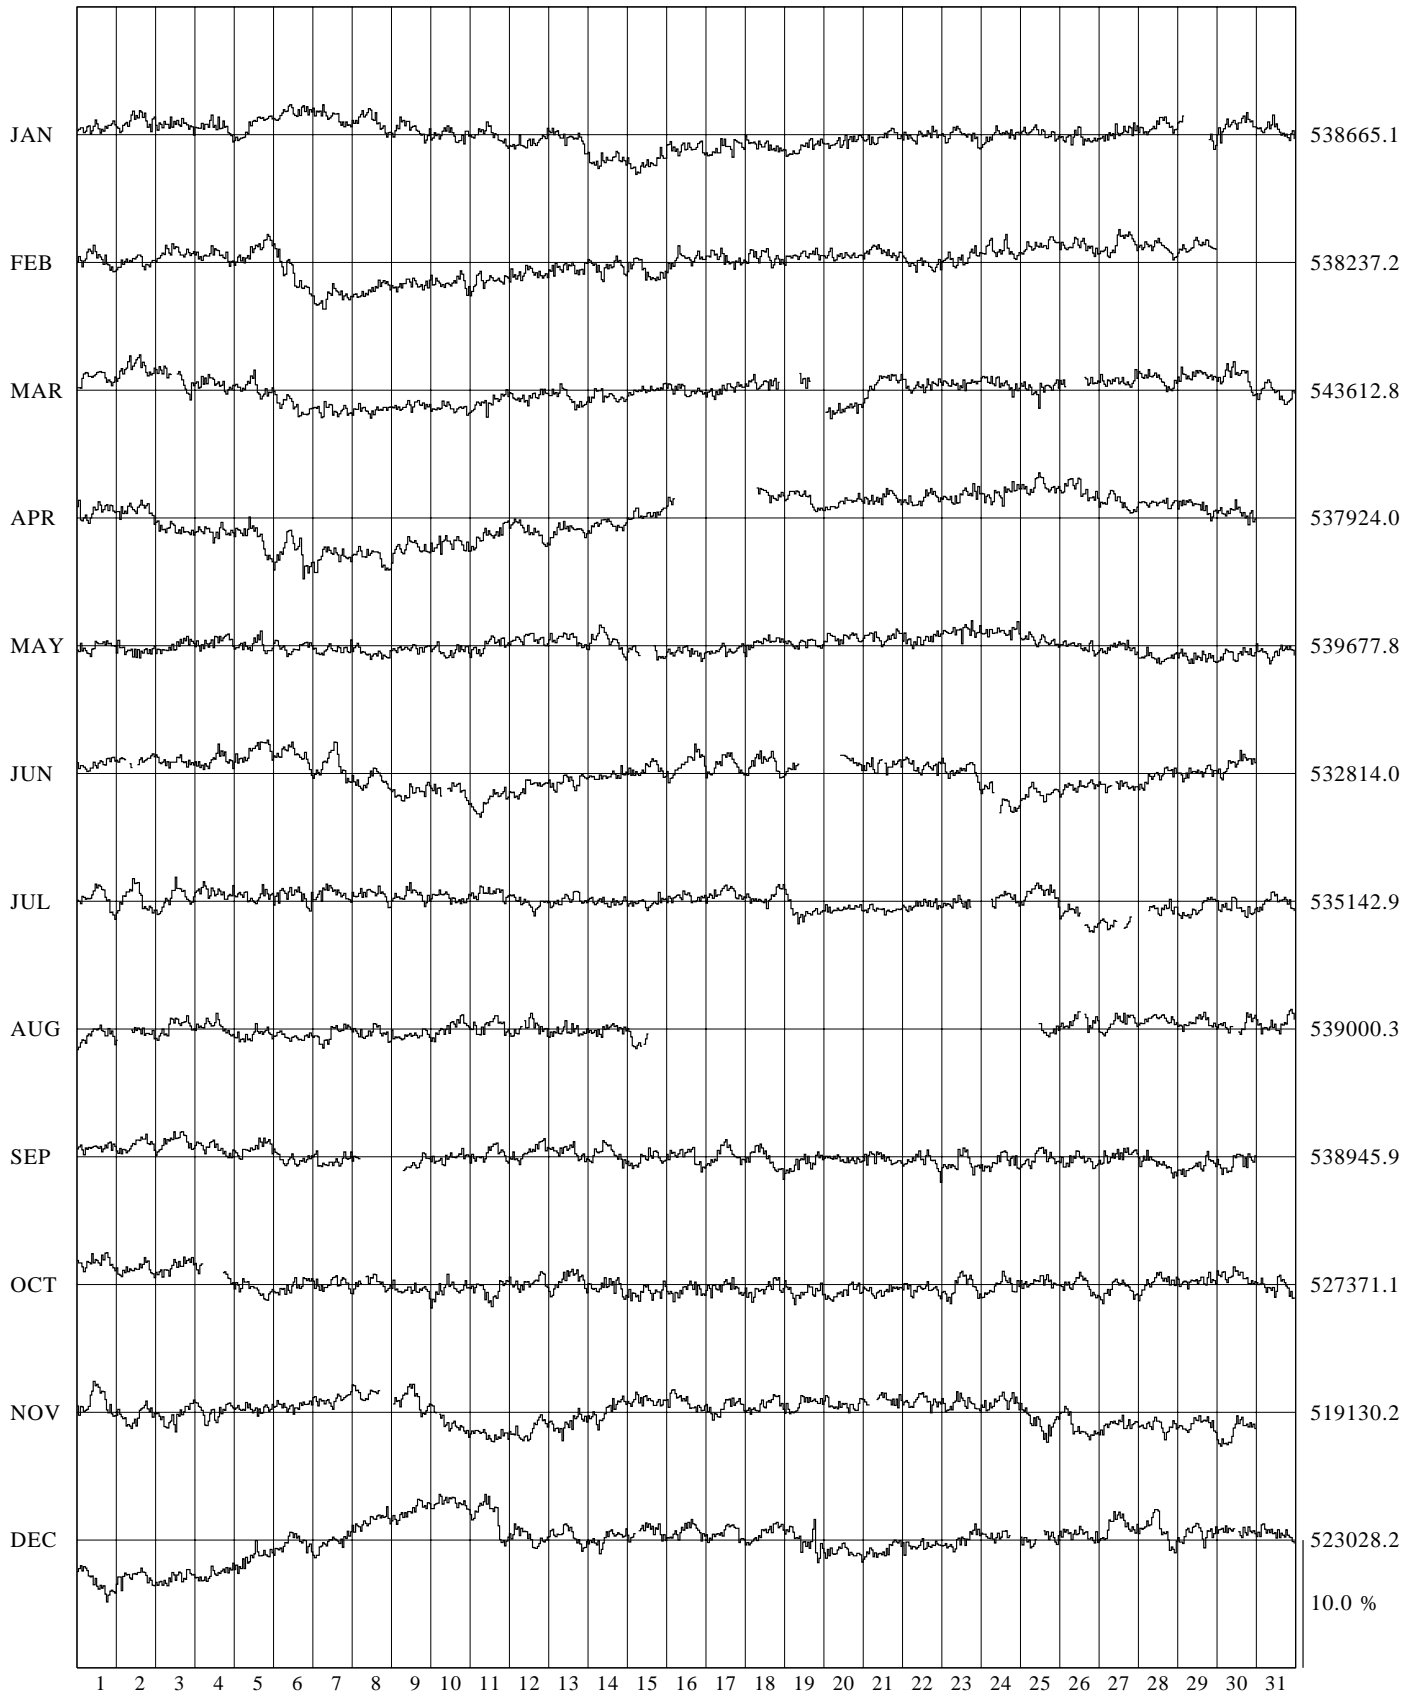

TBILIS N64 PCSA

NEUTRON MONITOR

1980

1 2 3 4 5 6 7 8 9 10 11 12 13 14 15 16 17 18 19 20 21 22 23 24 25 26 27 28 29 30 31 MEAN

10.0 %

534462.4