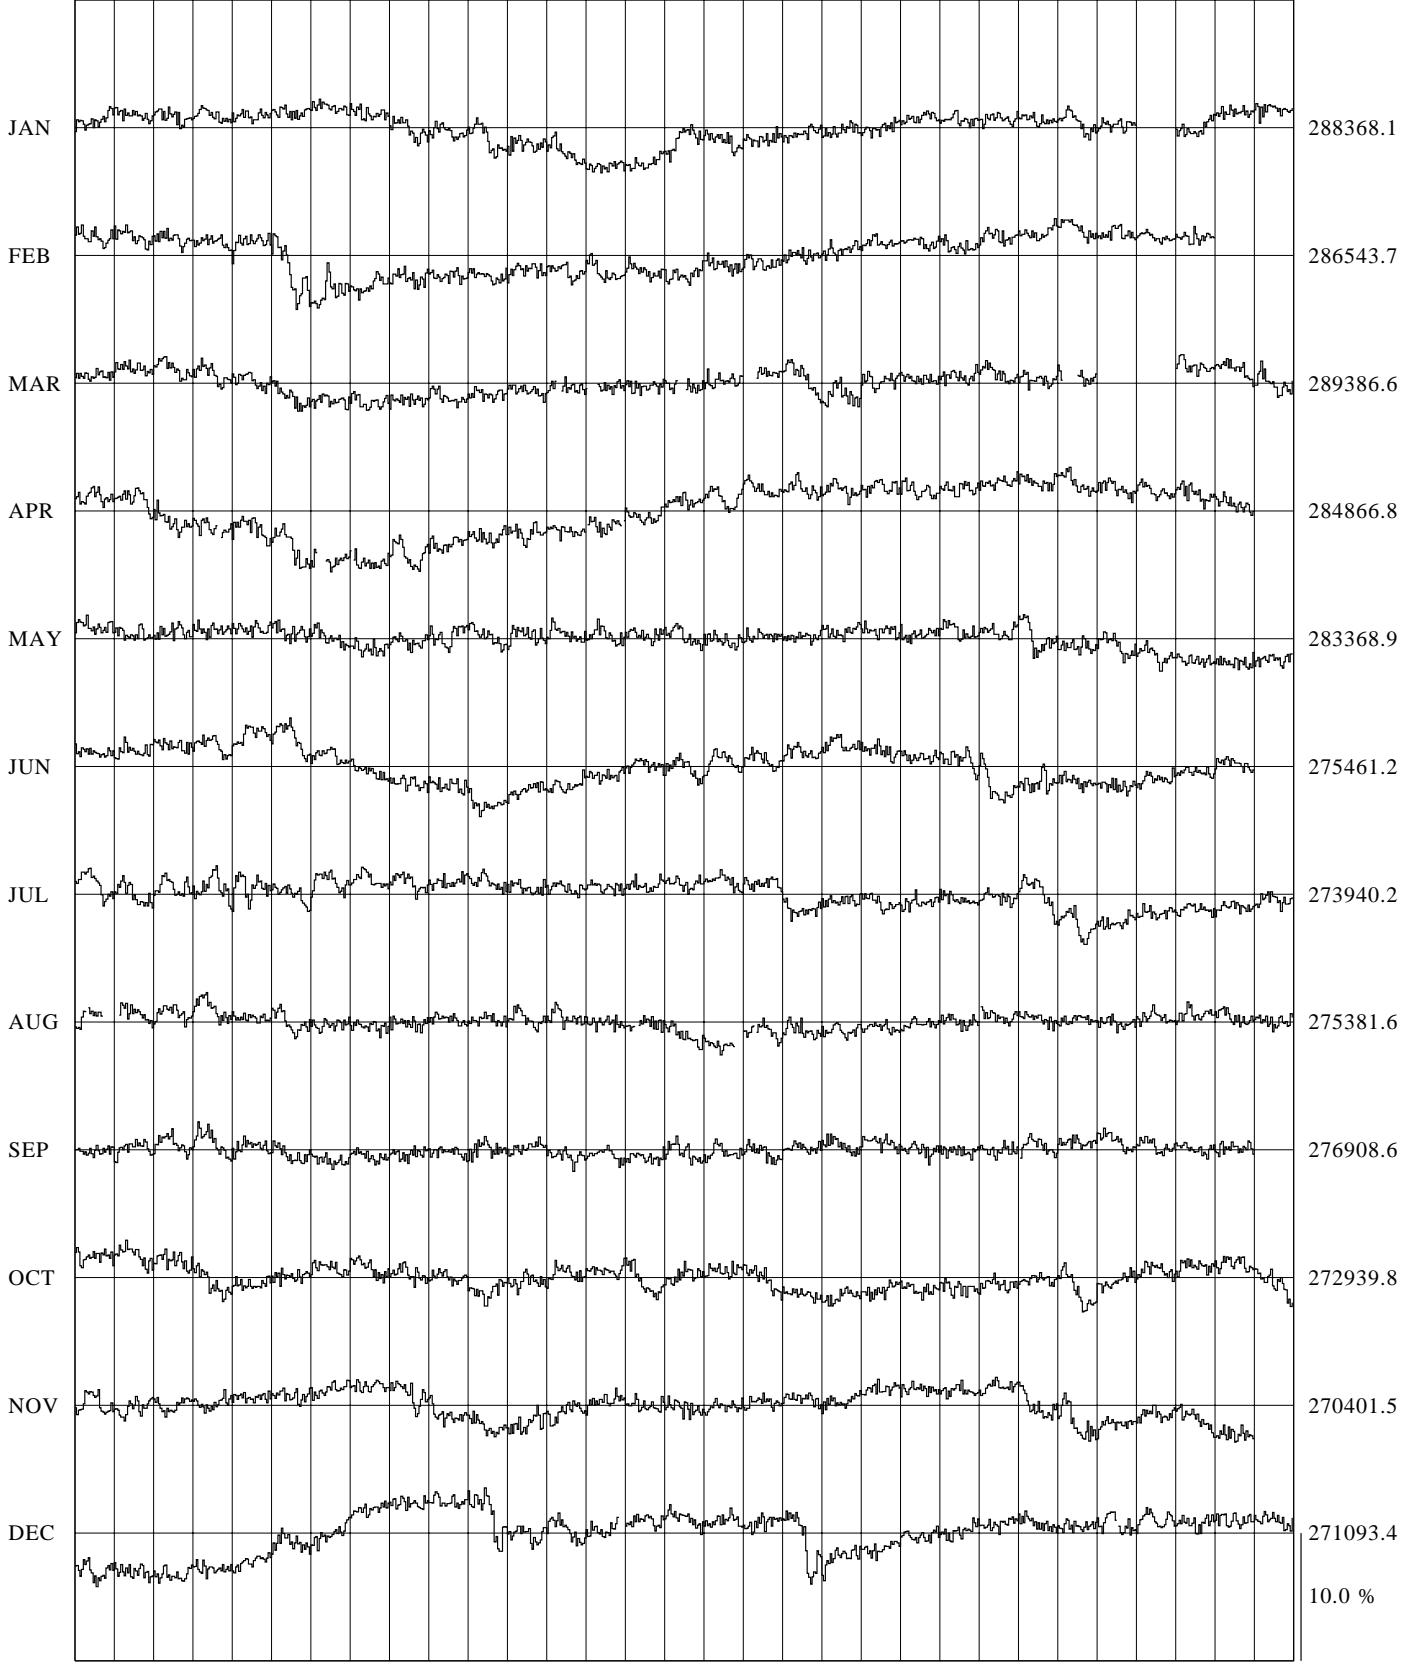

TIXIE N64 PCSA NEUTRON MONITOR 1980

1 2 3 4 5 6 7 8 9 10 11 12 13 14 15 16 17 18 19 20 21 22 23 24 25 26 27 28 29 30 31 MEAN

1 2 3 4 5 6 7 8 9 10 11 12 13 14 15 16 17 18 19 20 21 22 23 24 25 26 27 28 29 30 31
279055.0