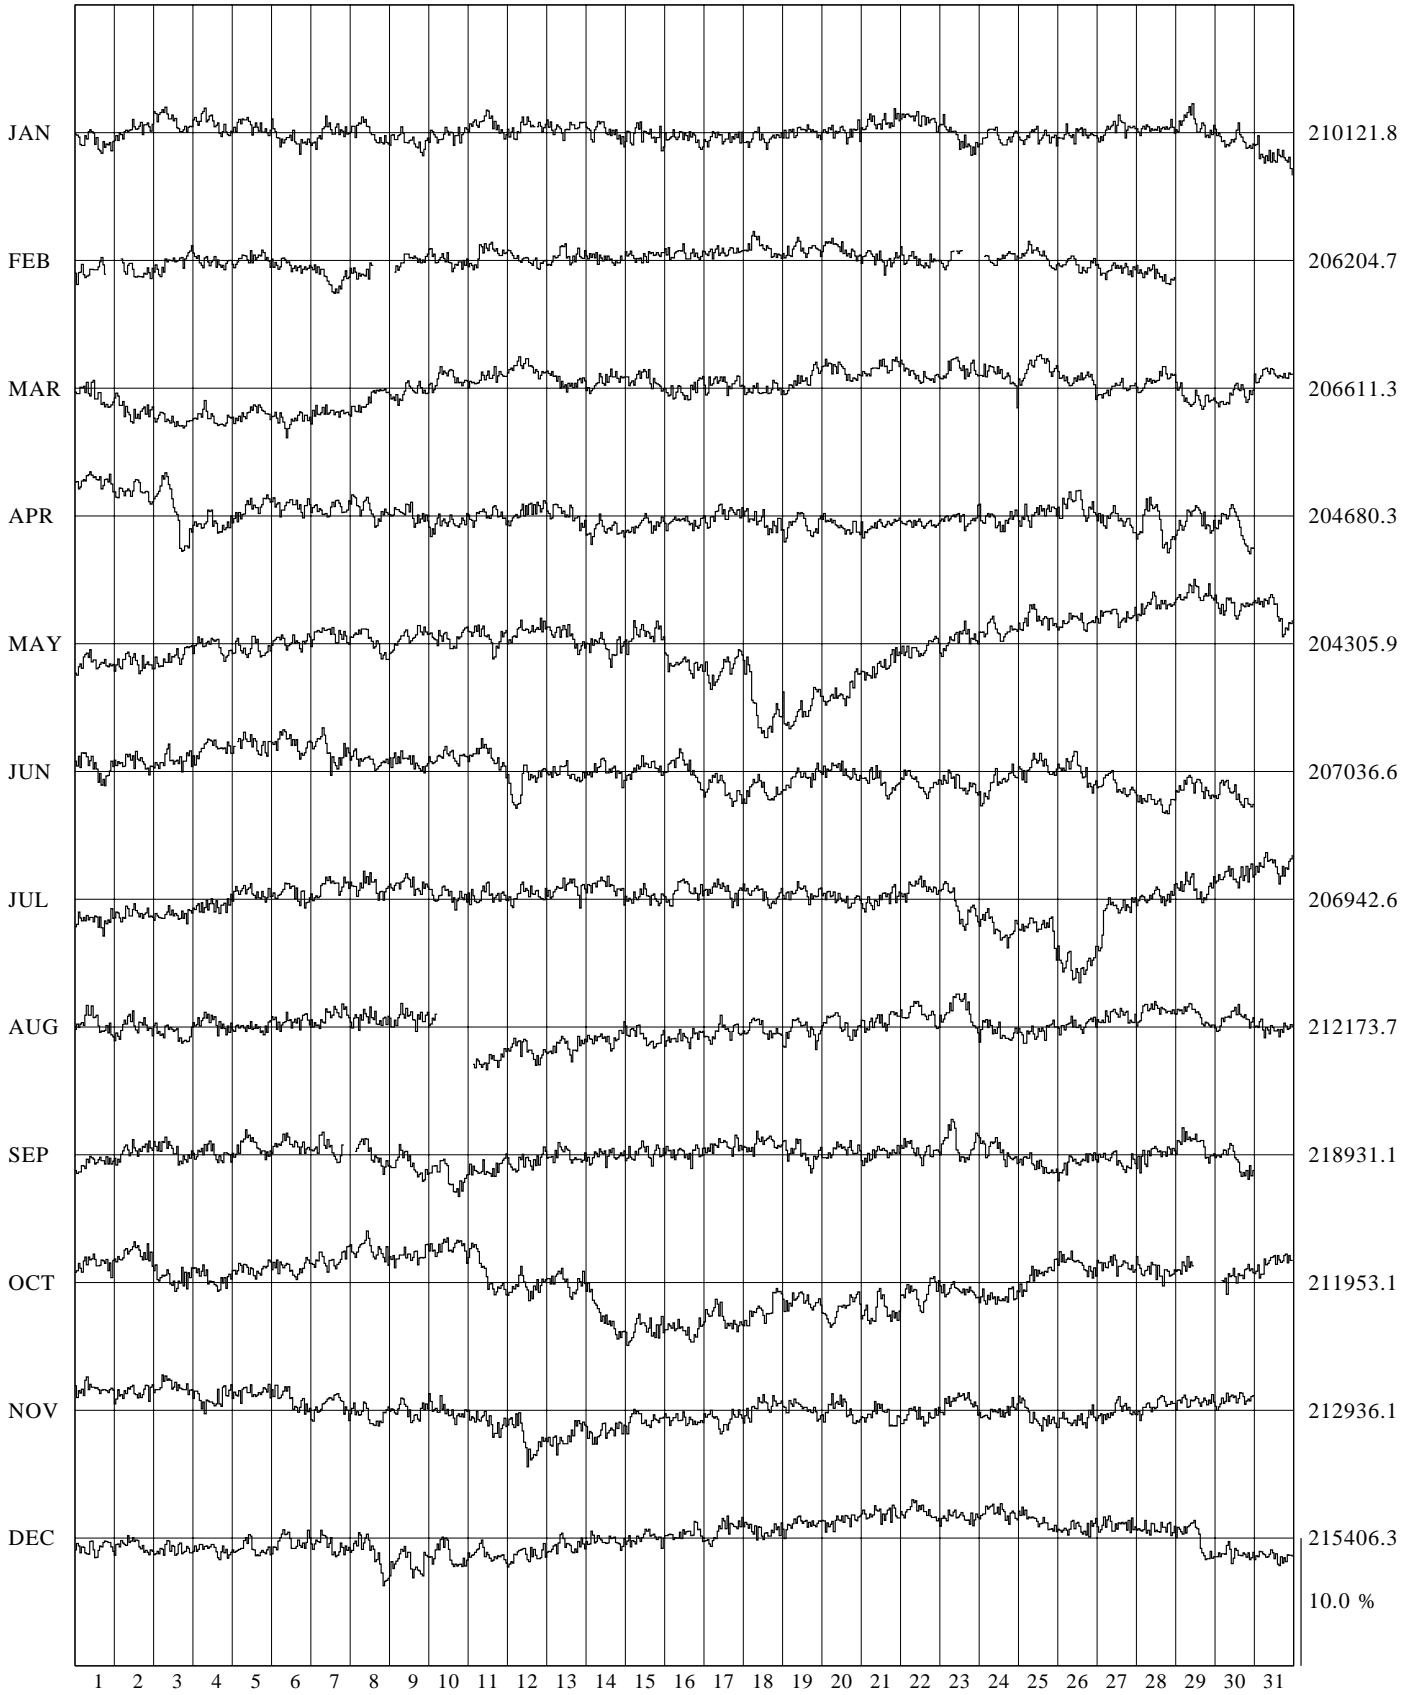

ALMA A N64 PCSA

NEUTRON MONITOR

1981

1 2 3 4 5 6 7 8 9 10 11 12 13 14 15 16 17 18 19 20 21 22 23 24 25 26 27 28 29 30 31 MEAN

10.0 %
209775.3