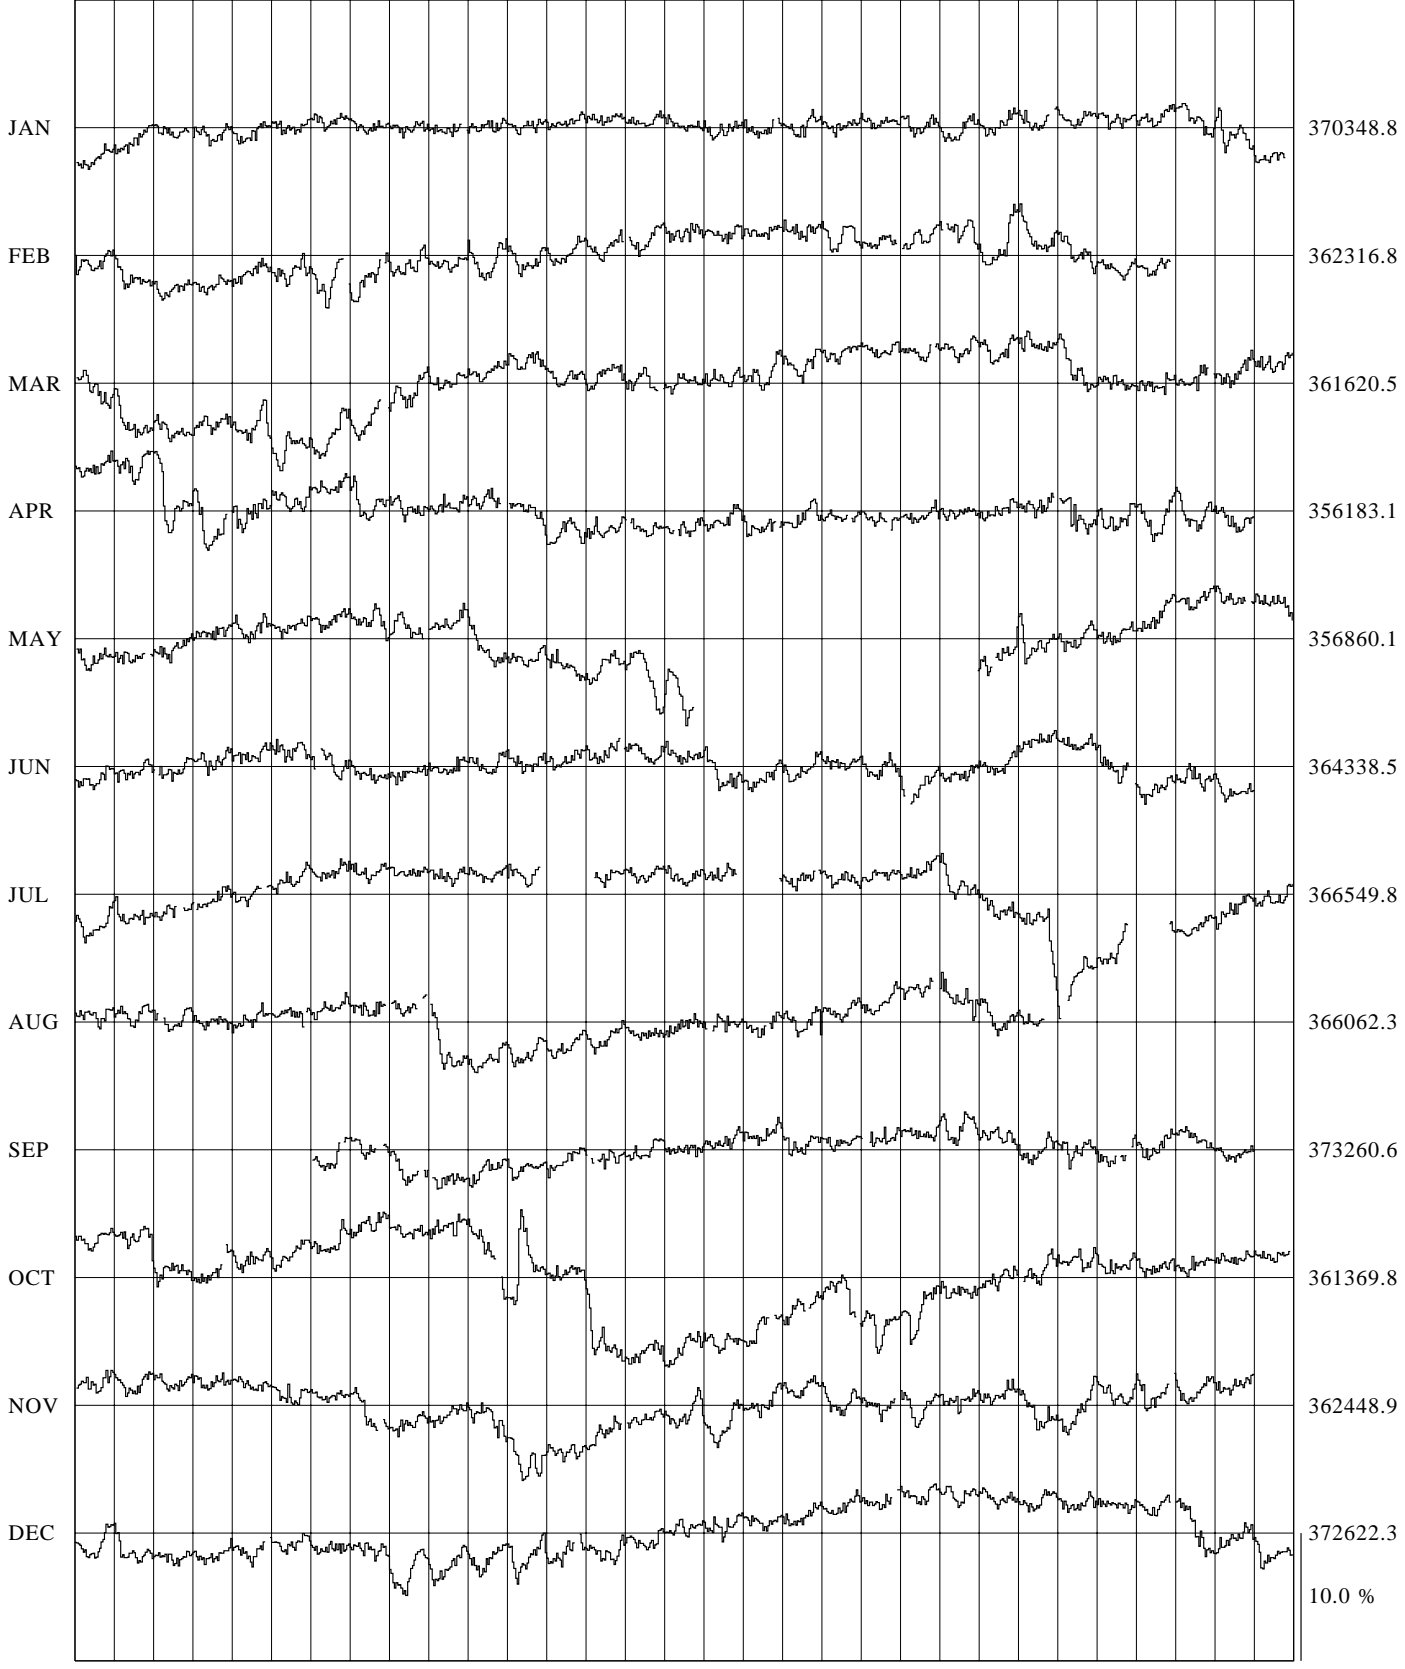

CLIMAX N PCSA NEUTRON MONITOR 1981

1 2 3 4 5 6 7 8 9 10 11 12 13 14 15 16 17 18 19 20 21 22 23 24 25 26 27 28 29 30 31 MEAN

DAY OF MONTH

364498.5

10.0 %