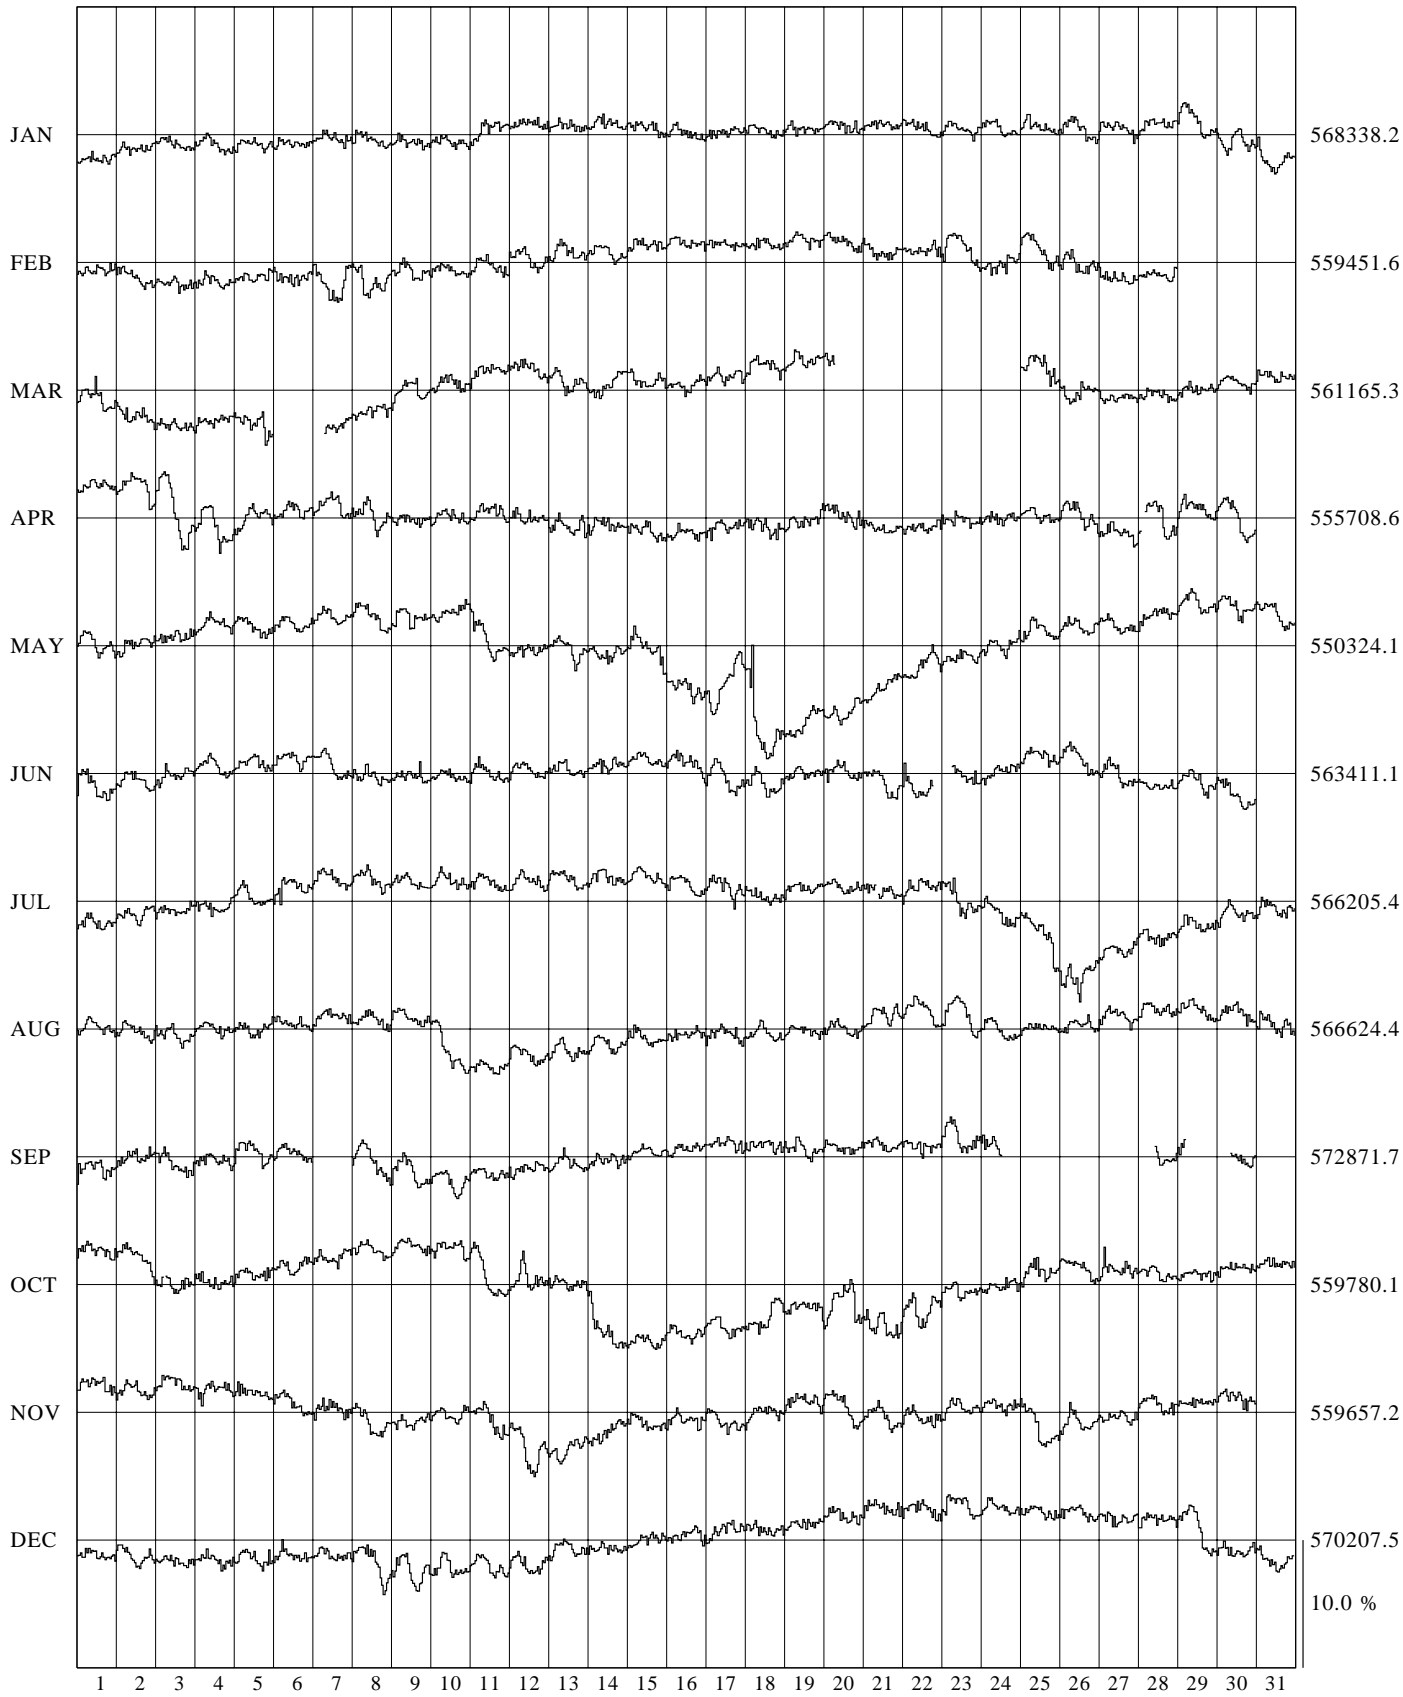

IRKUTS N64 PCSA

NEUTRON MONITOR

1981

1 2 3 4 5 6 7 8 9 10 11 12 13 14 15 16 17 18 19 20 21 22 23 24 25 26 27 28 29 30 31 MEAN

562812.1

10.0 %