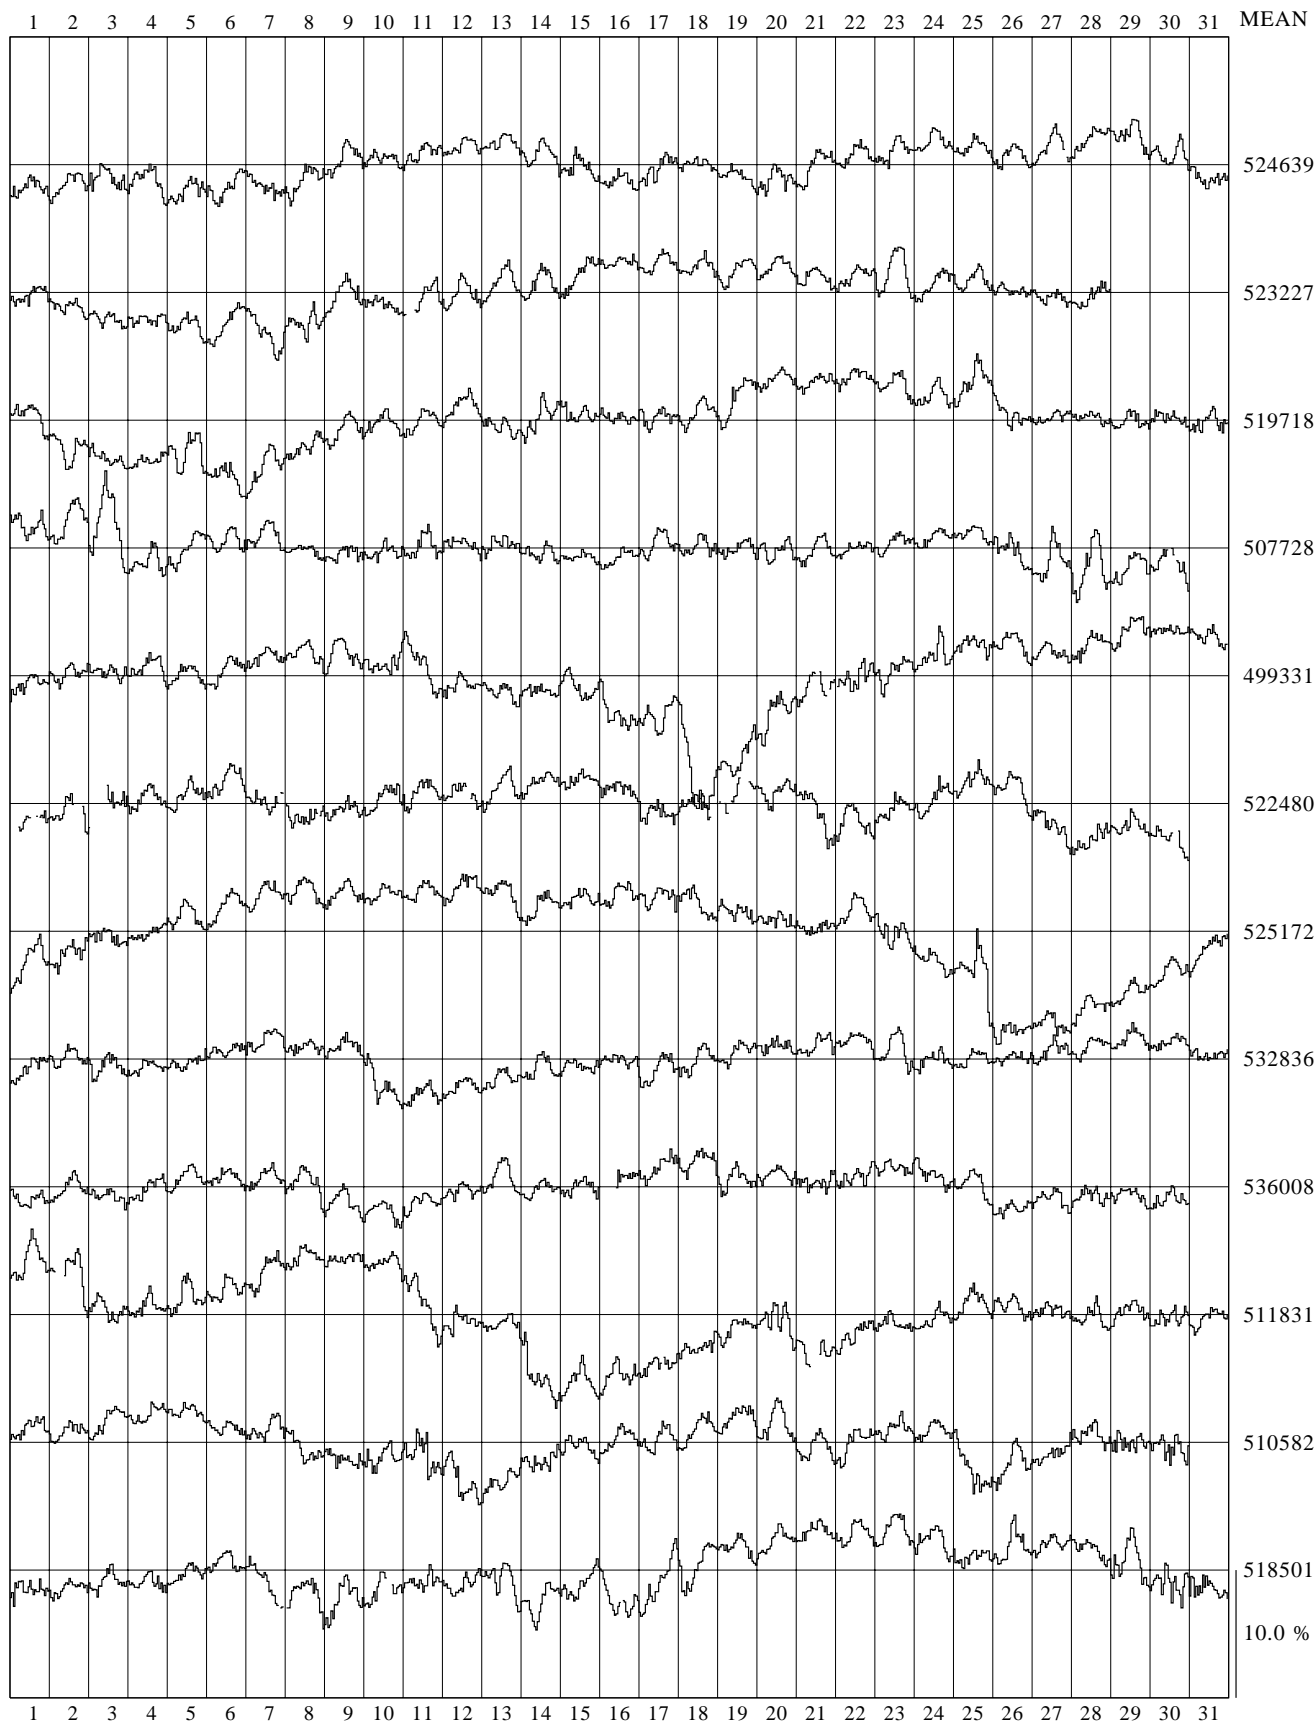

JUNGR N PCSA NEUTRON MONITOR 1981

10.0 %  
519338.2