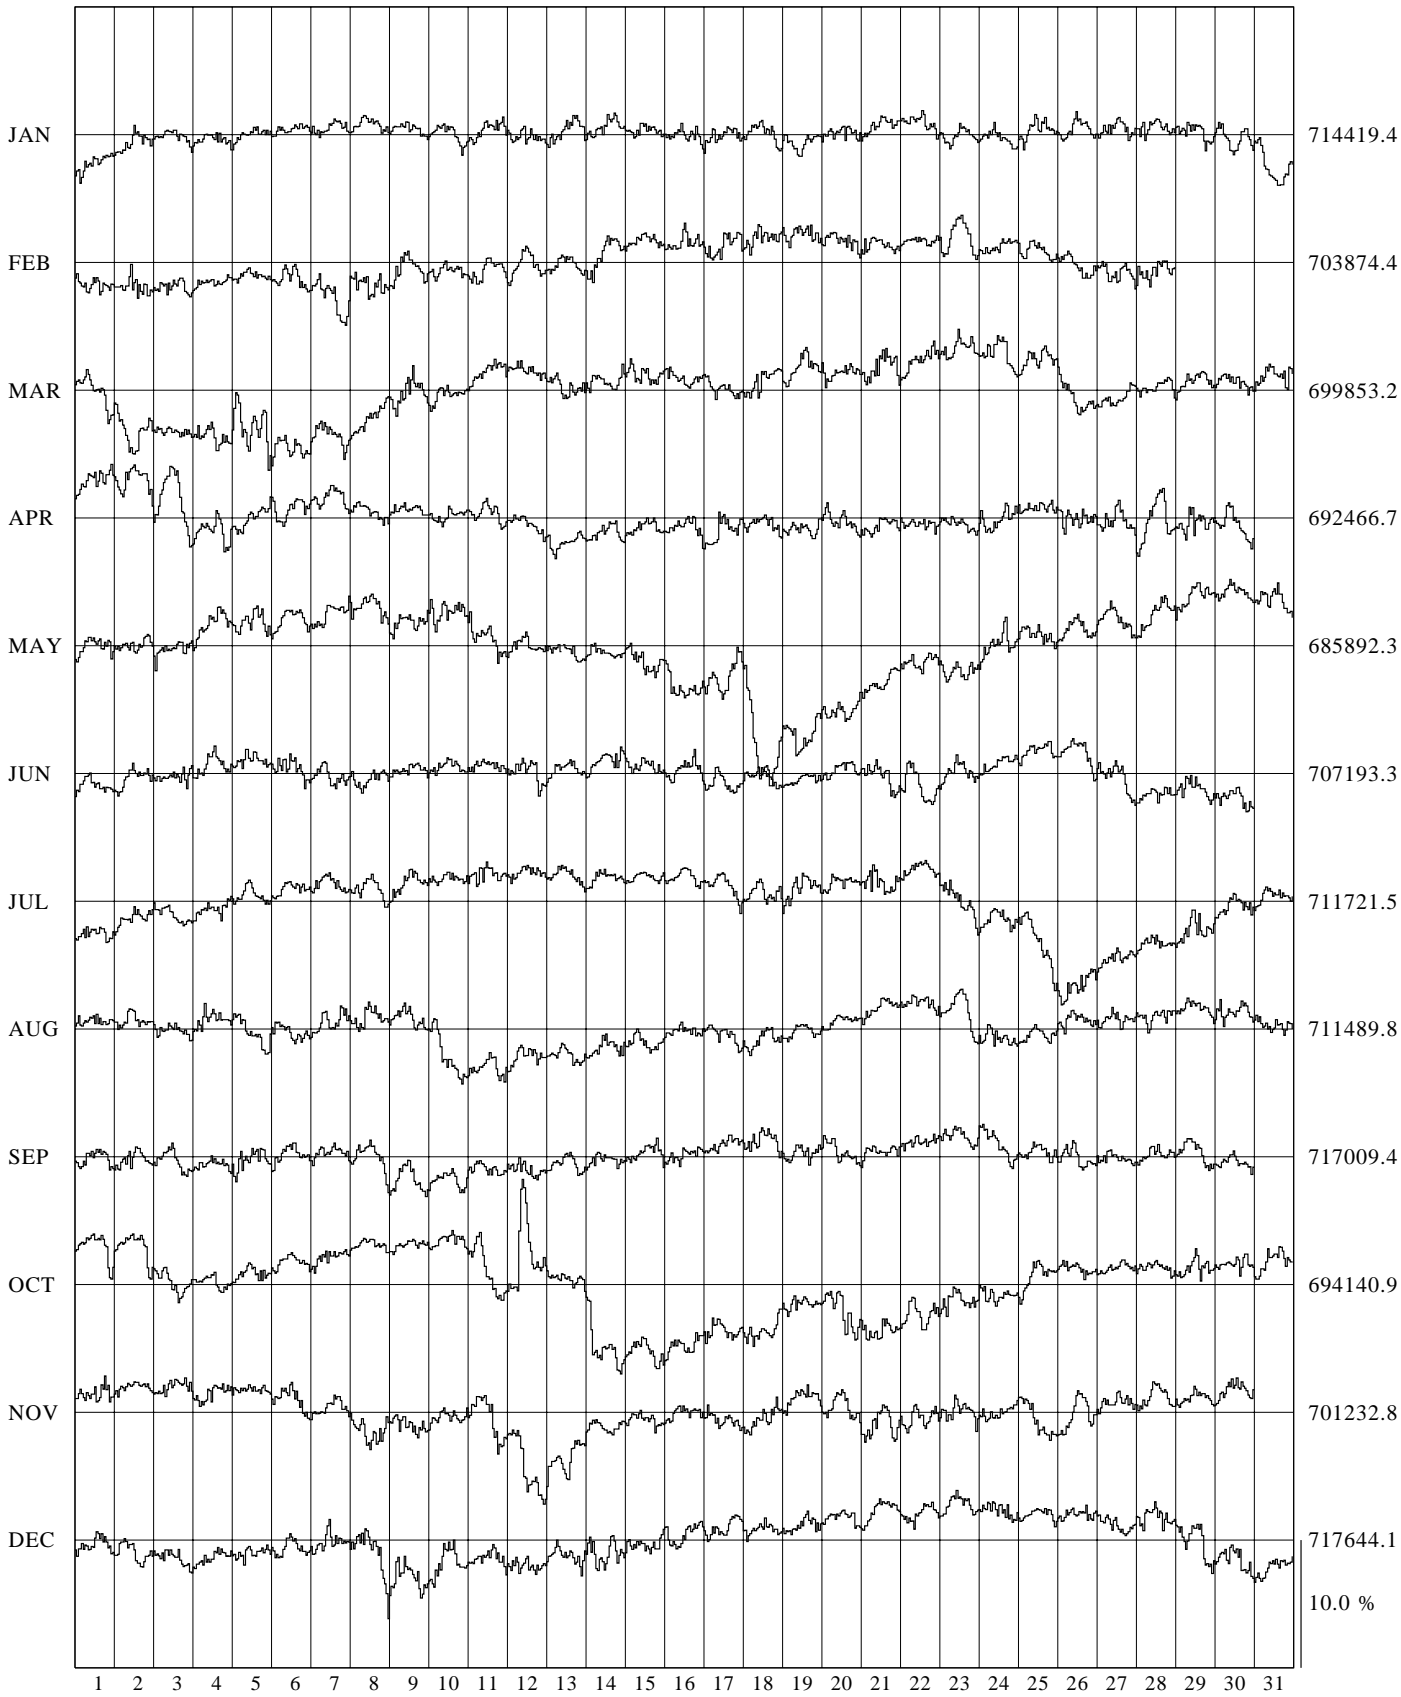

KERGUE N64 PCSA

NEUTRON MONITOR

1981

1 2 3 4 5 6 7 8 9 10 11 12 13 14 15 16 17 18 19 20 21 22 23 24 25 26 27 28 29 30 31 MEAN

10.0 %

704744.8