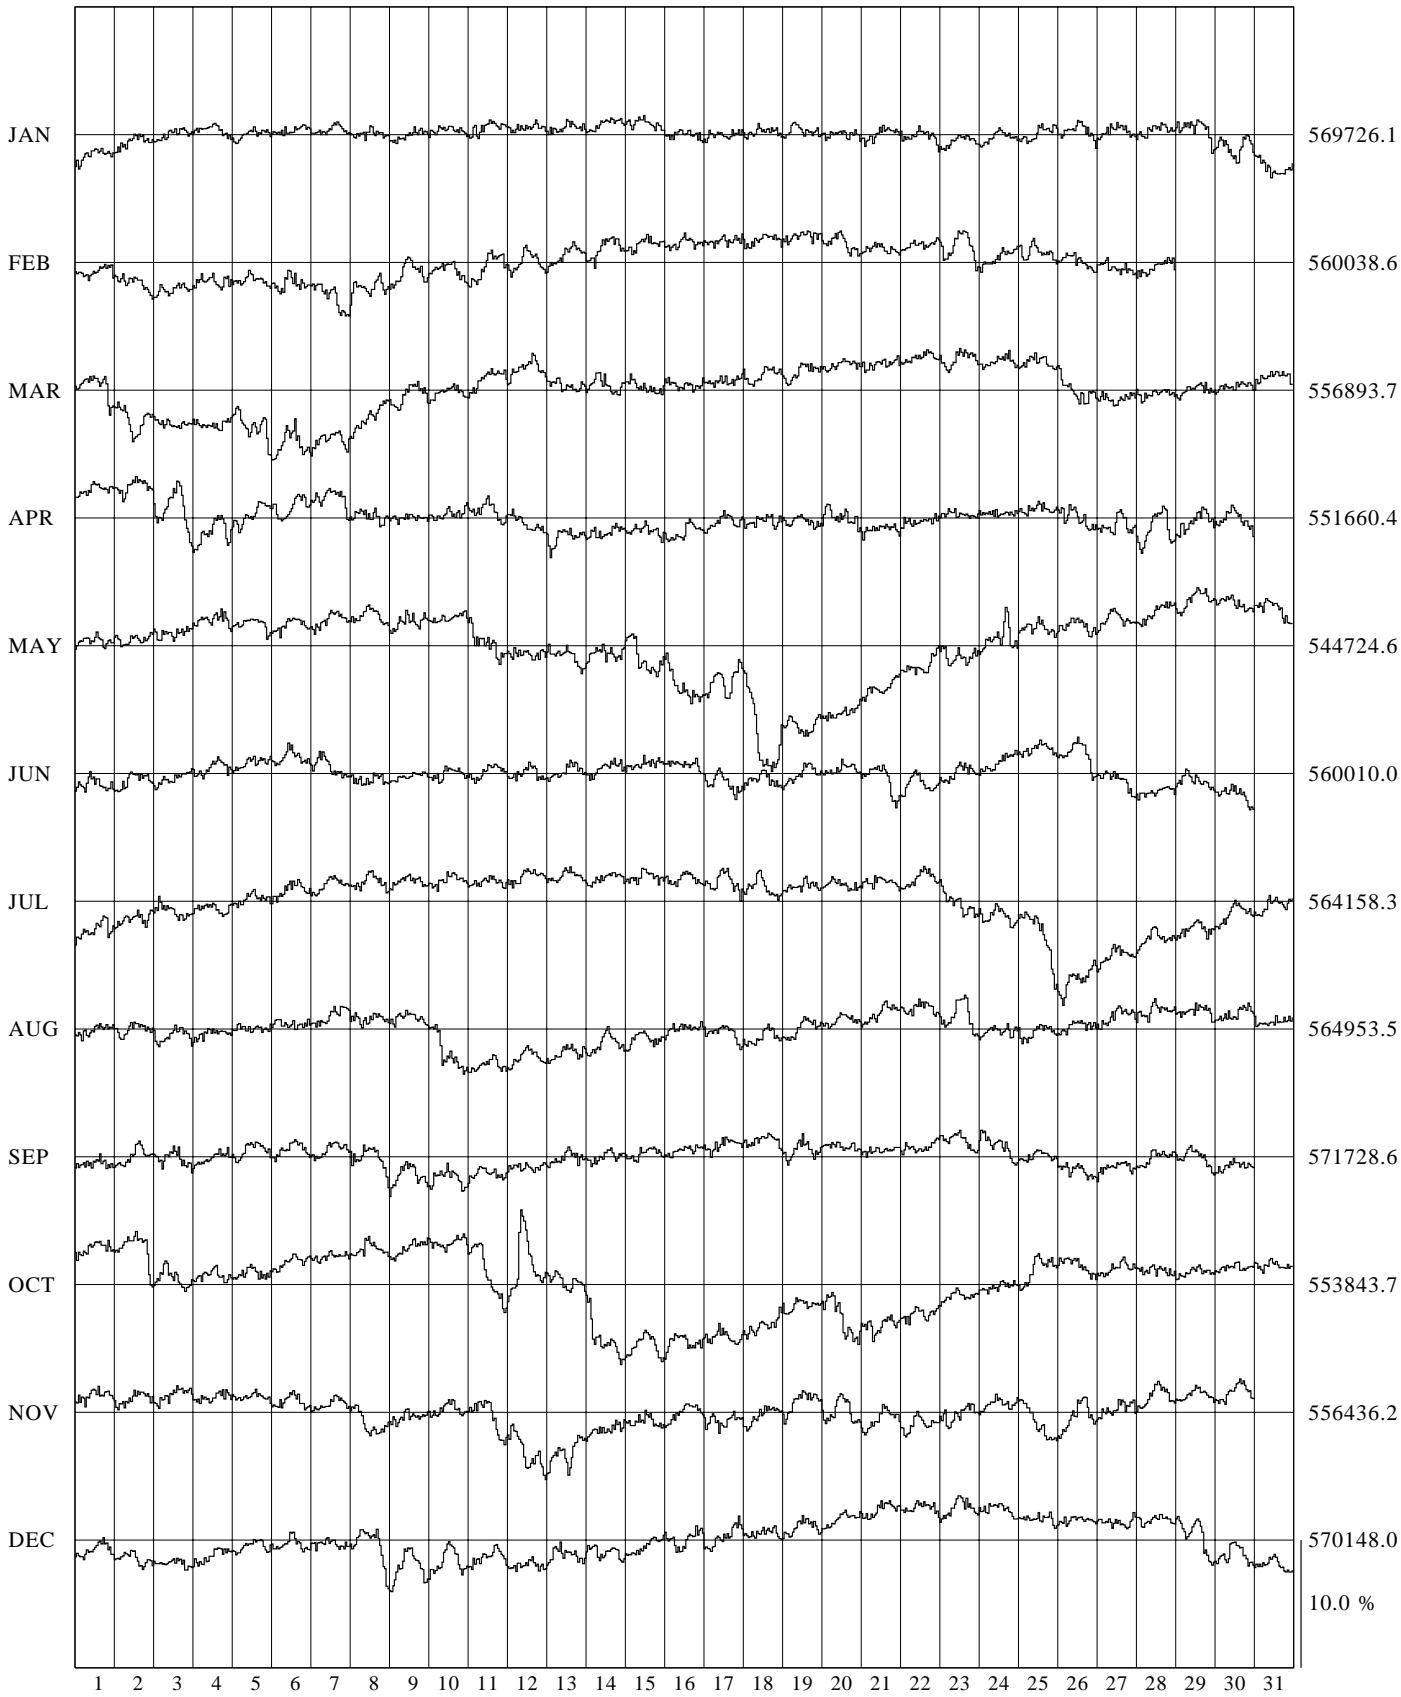

KIEL N64 PCSA NEUTRON MONITOR 1981

1 2 3 4 5 6 7 8 9 10 11 12 13 14 15 16 17 18 19 20 21 22 23 24 25 26 27 28 29 30 31 MEAN

10.0 %

560360.1