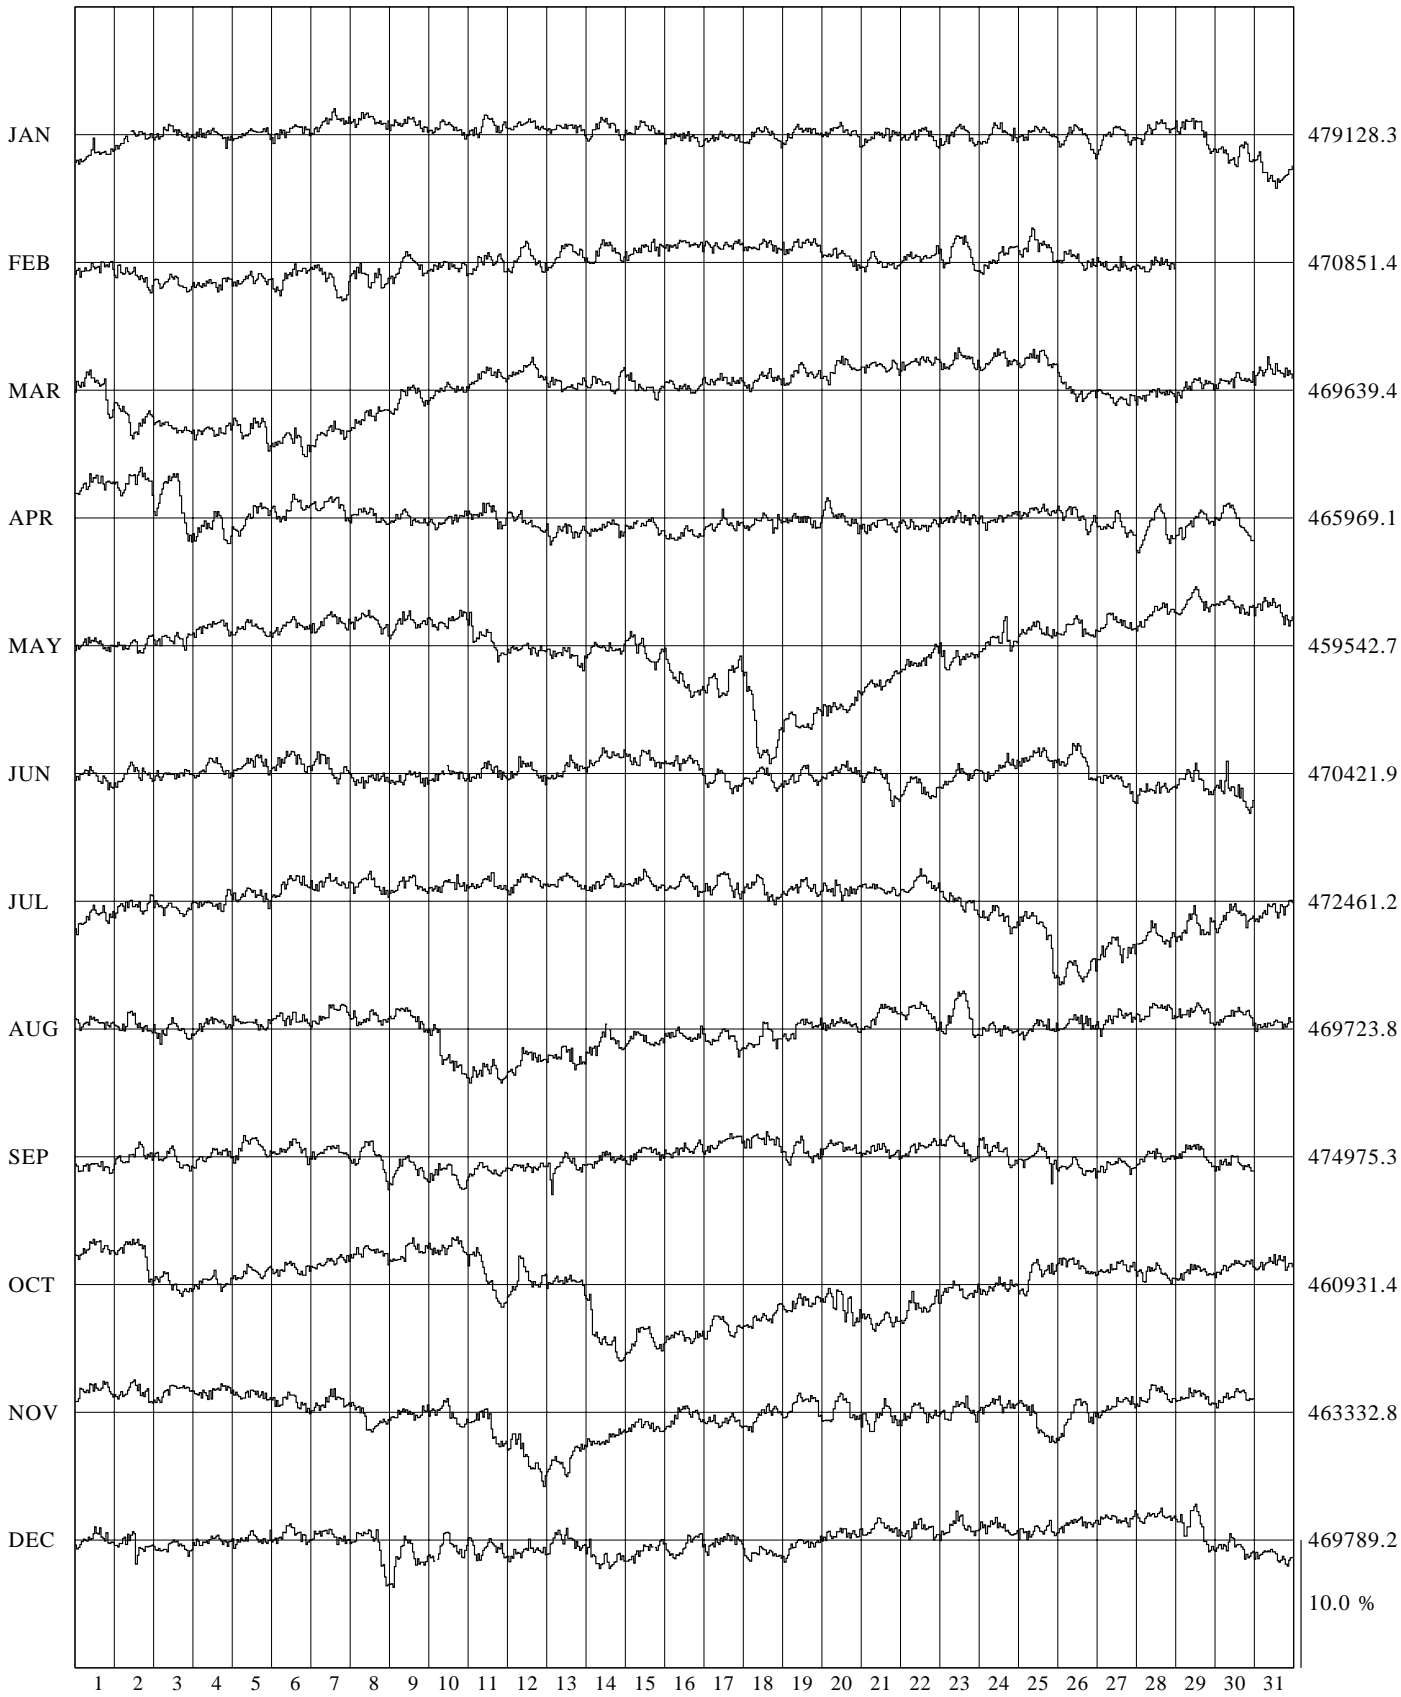

KIEV N64 PCSA NEUTRON MONITOR 1981

1 2 3 4 5 6 7 8 9 10 11 12 13 14 15 16 17 18 19 20 21 22 23 24 25 26 27 28 29 30 31 MEAN

10.0 %