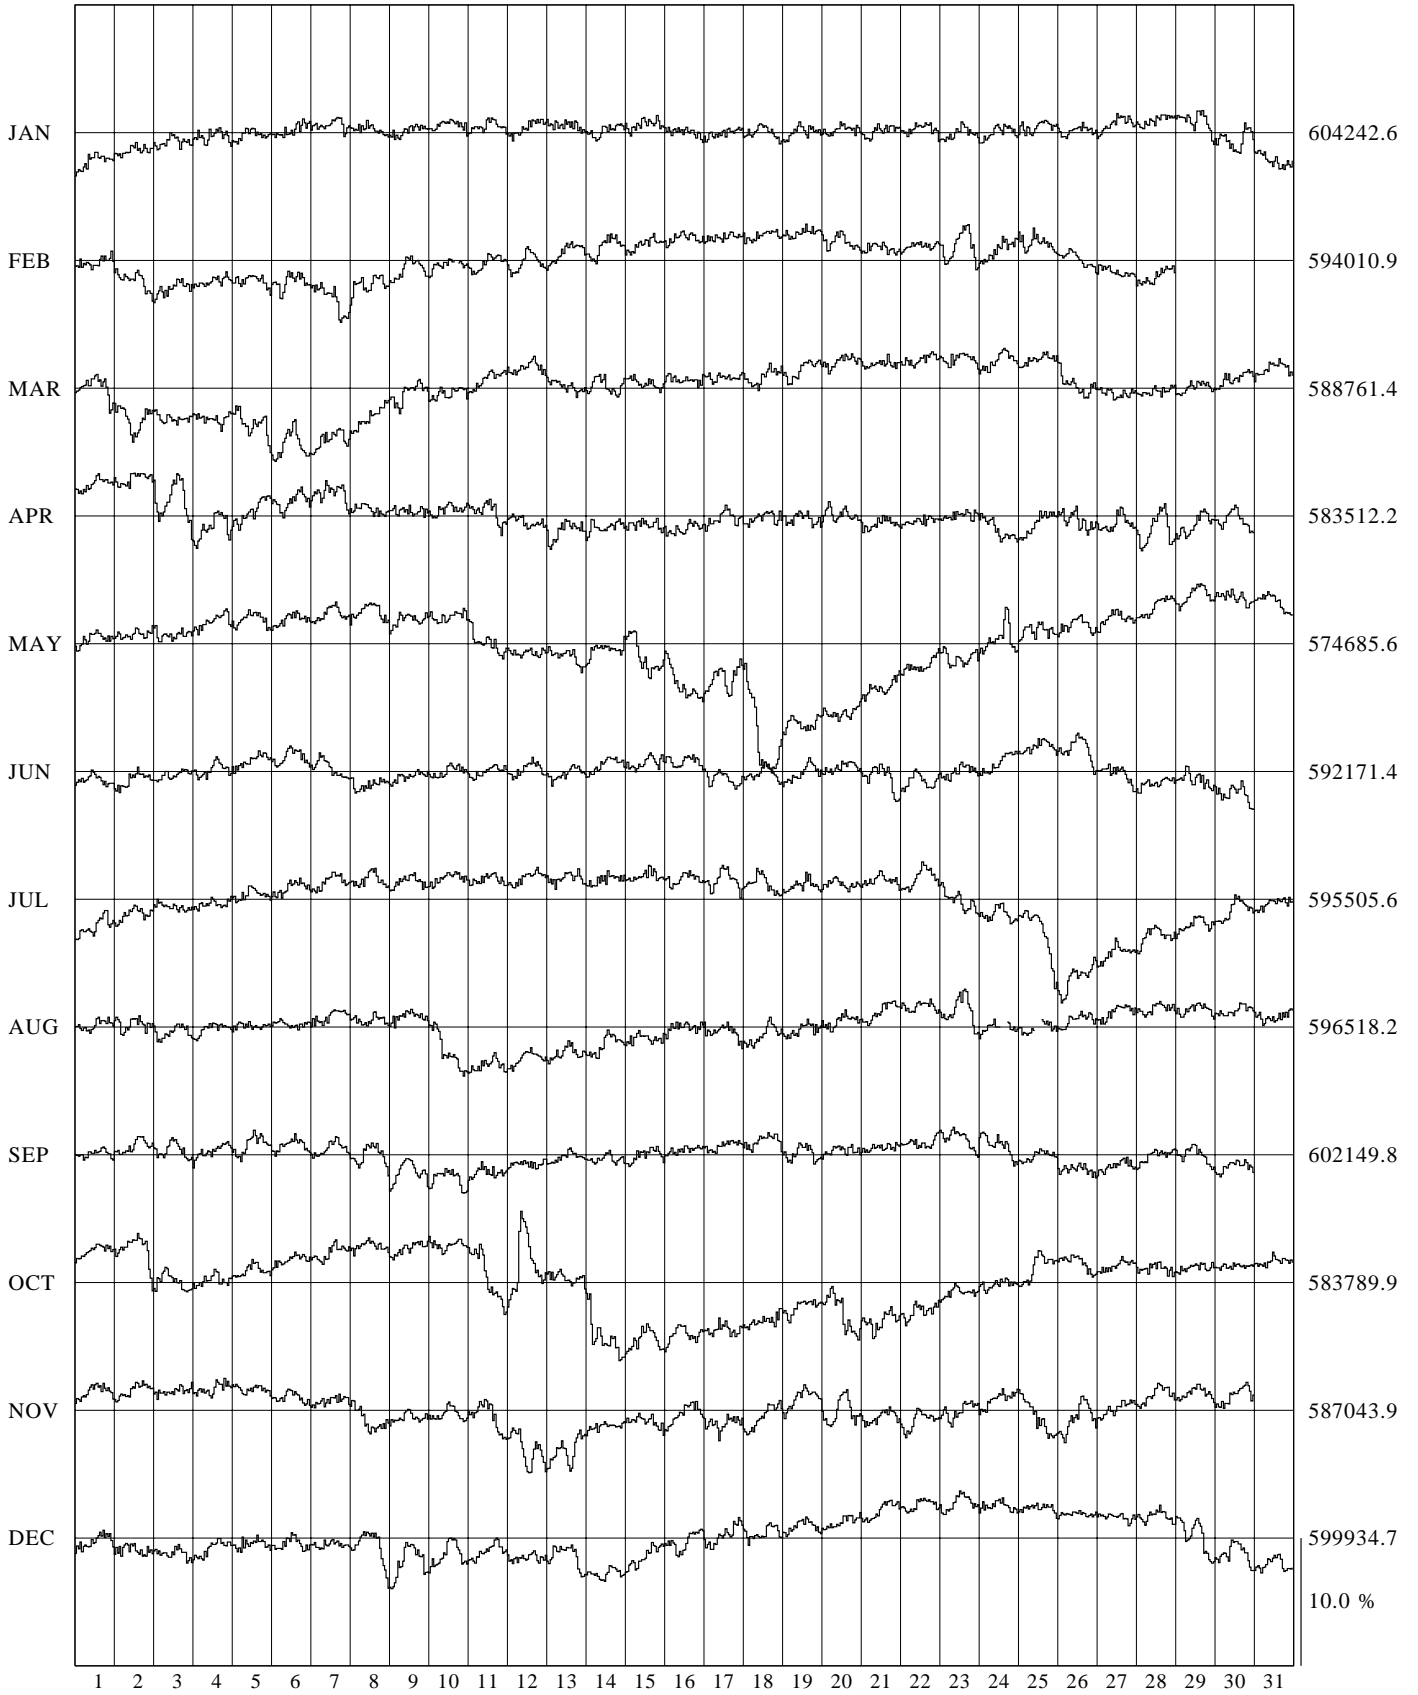

LEEDS N64 PCSA

NEUTRON MONITOR

1981

1 2 3 4 5 6 7 8 9 10 11 12 13 14 15 16 17 18 19 20 21 22 23 24 25 26 27 28 29 30 31 MEAN

10.0 %

591860.5