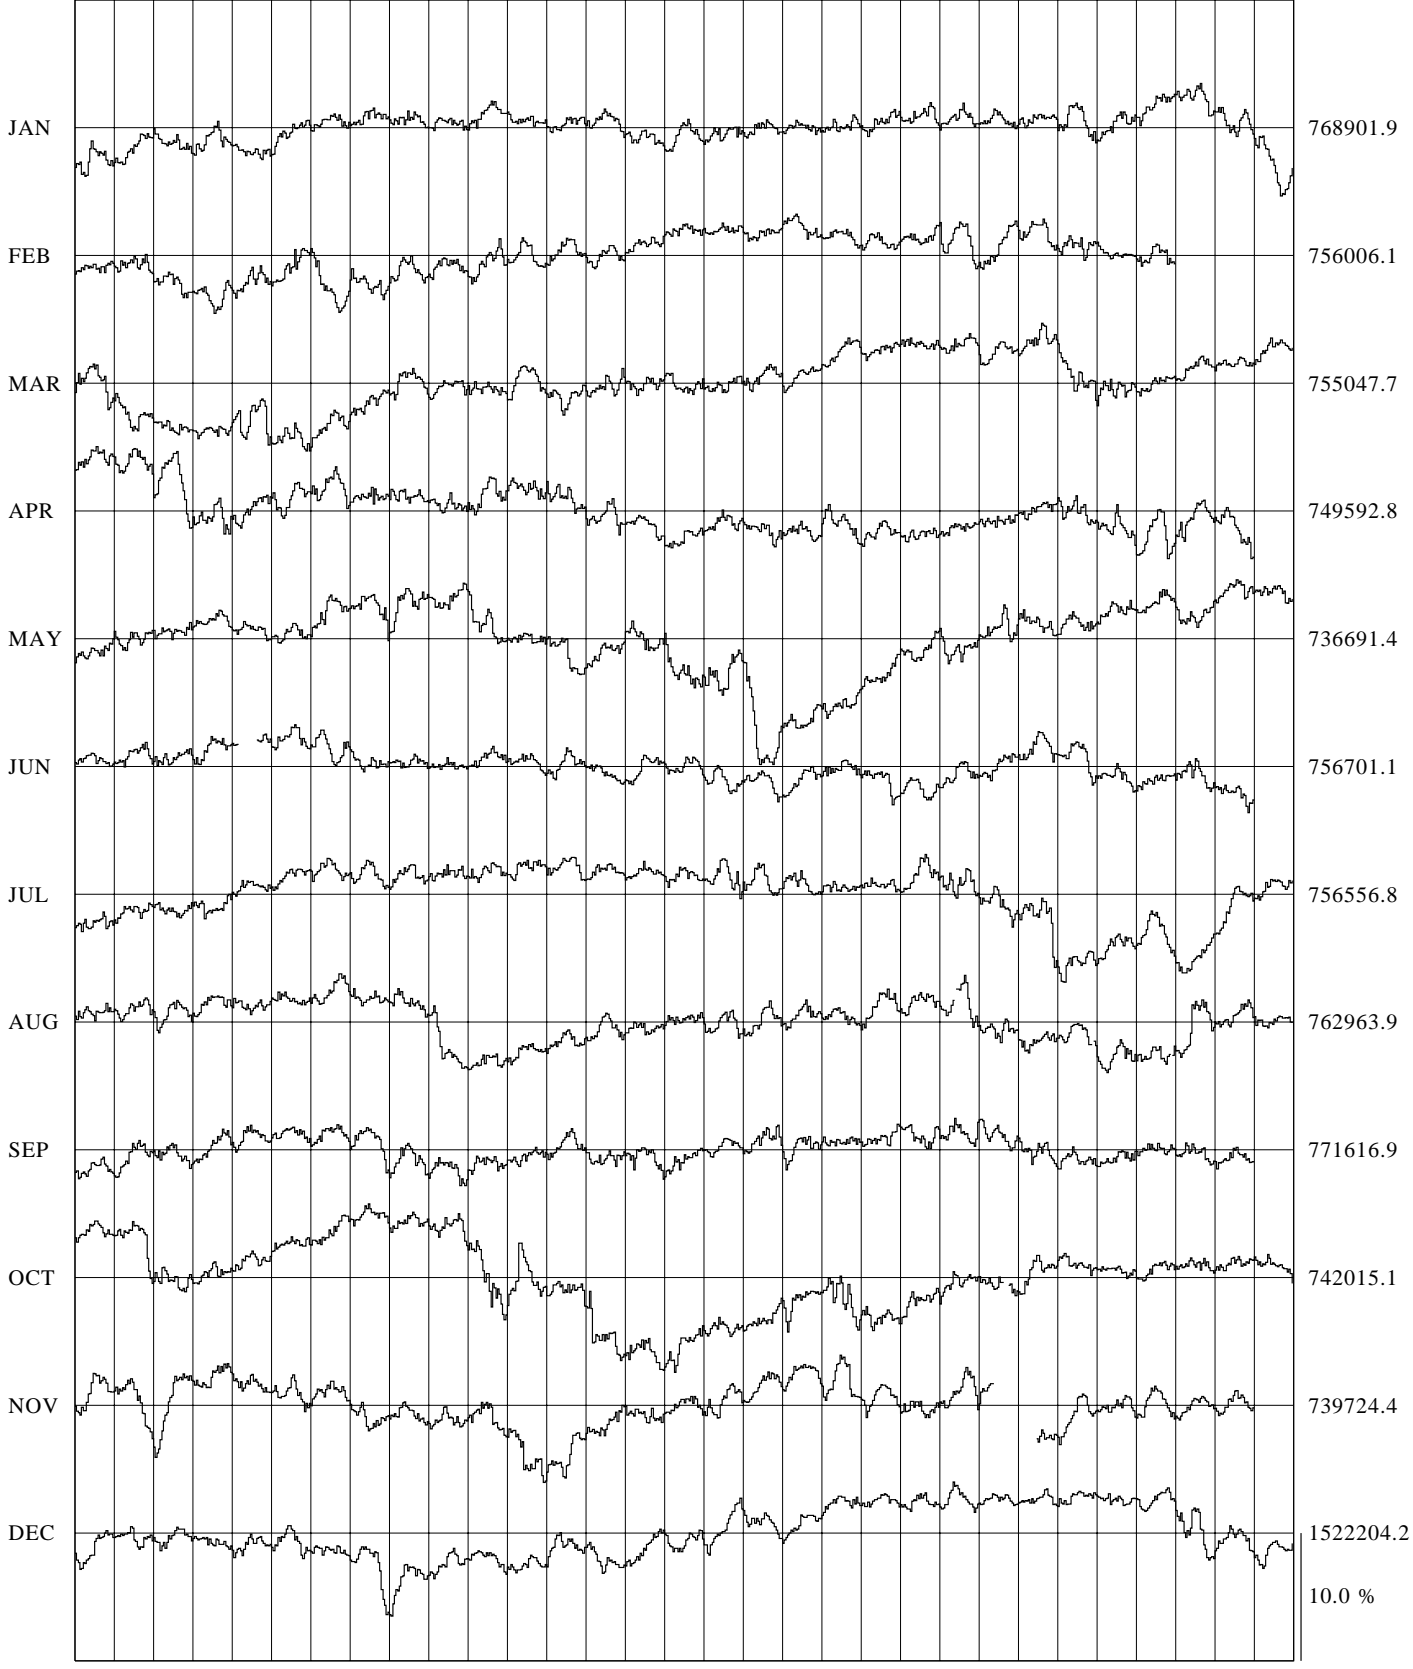

LOMNIC N64 PCSA

NEUTRON MONITOR

1981

1 2 3 4 5 6 7 8 9 10 11 12 13 14 15 16 17 18 19 20 21 22 23 24 25 26 27 28 29 30 31 MEAN

818168.5