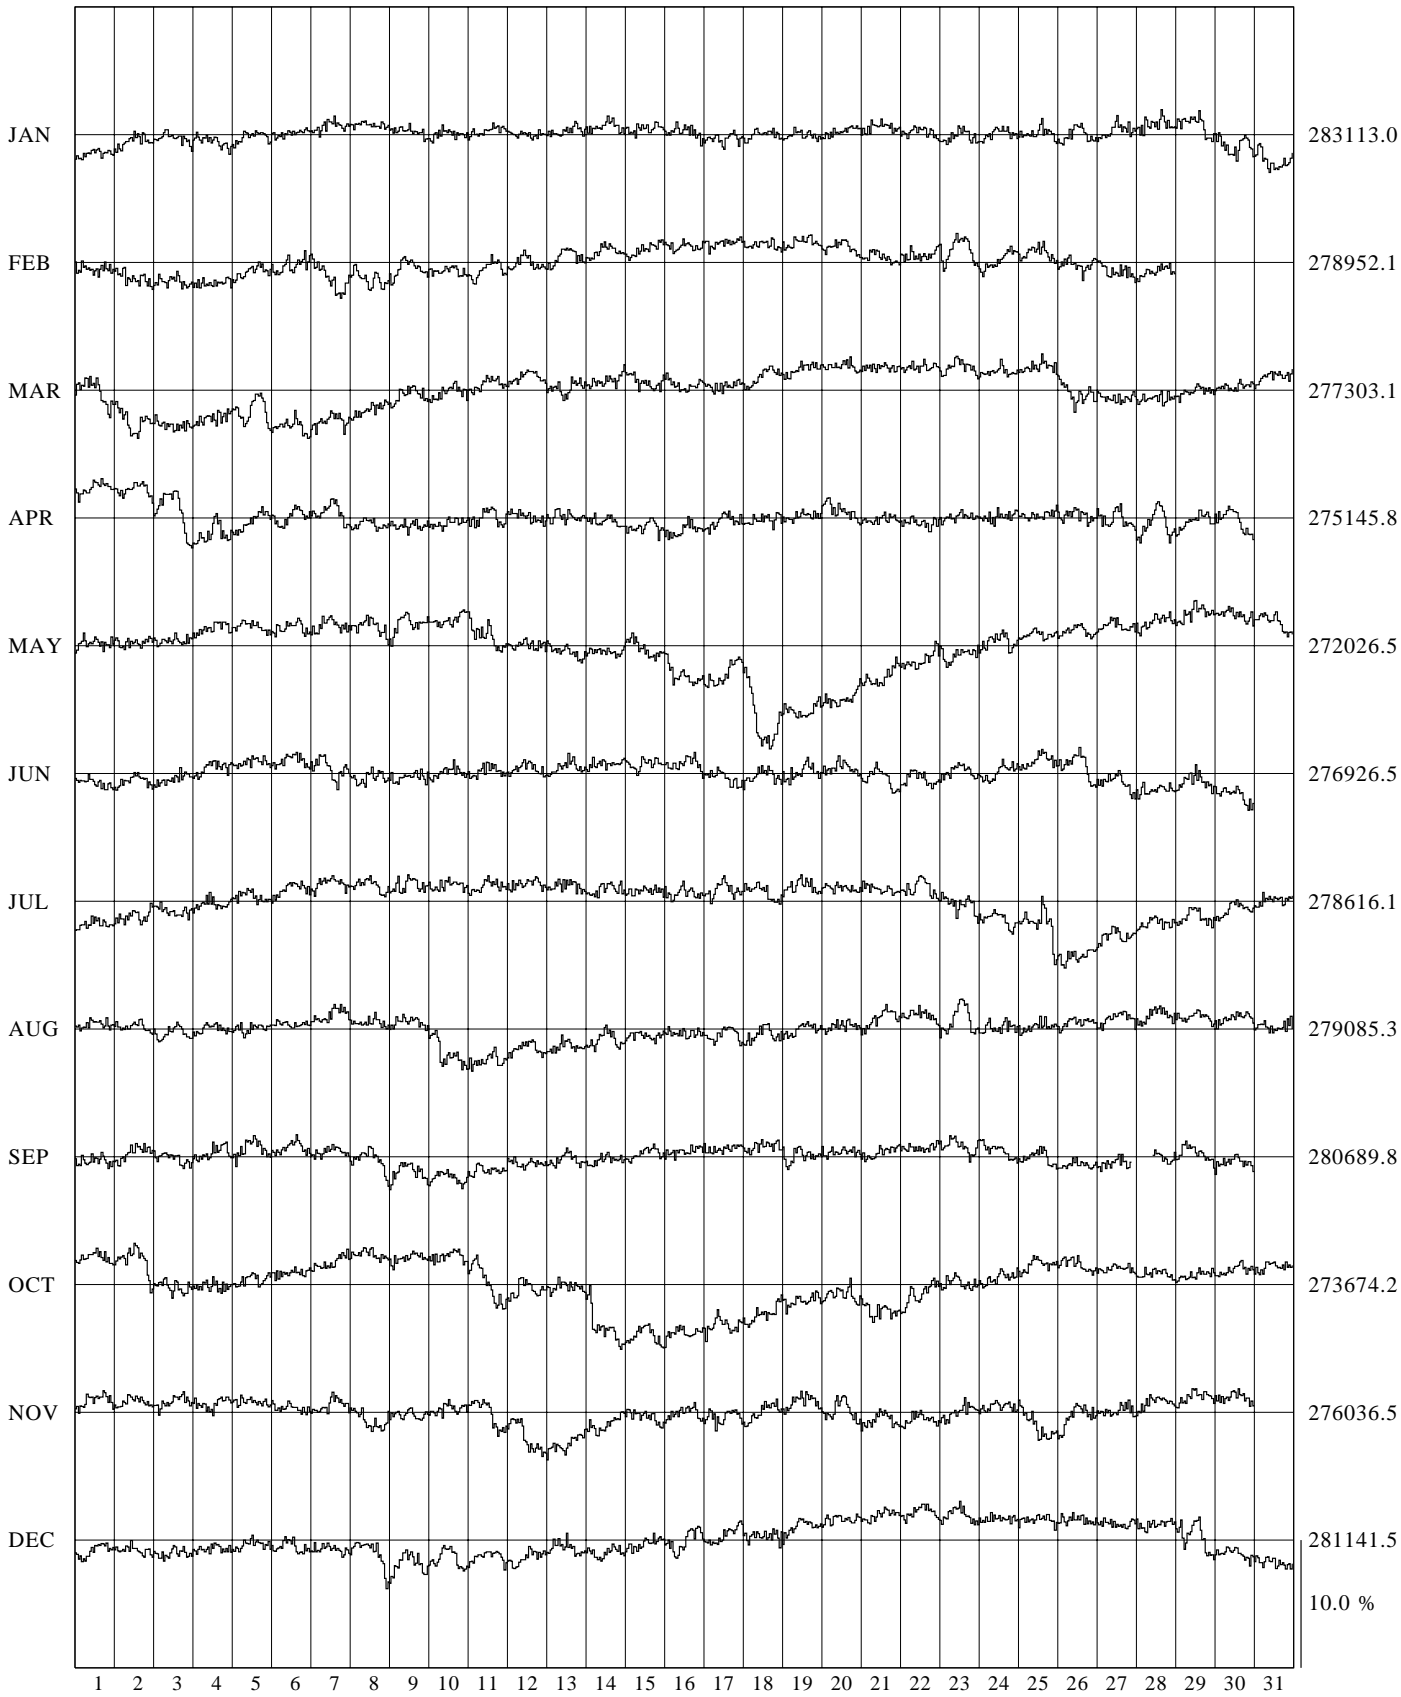

ROME N64 PCSA

NEUTRON MONITOR

1981

1 2 3 4 5 6 7 8 9 10 11 12 13 14 15 16 17 18 19 20 21 22 23 24 25 26 27 28 29 30 31 MEAN

277725.9