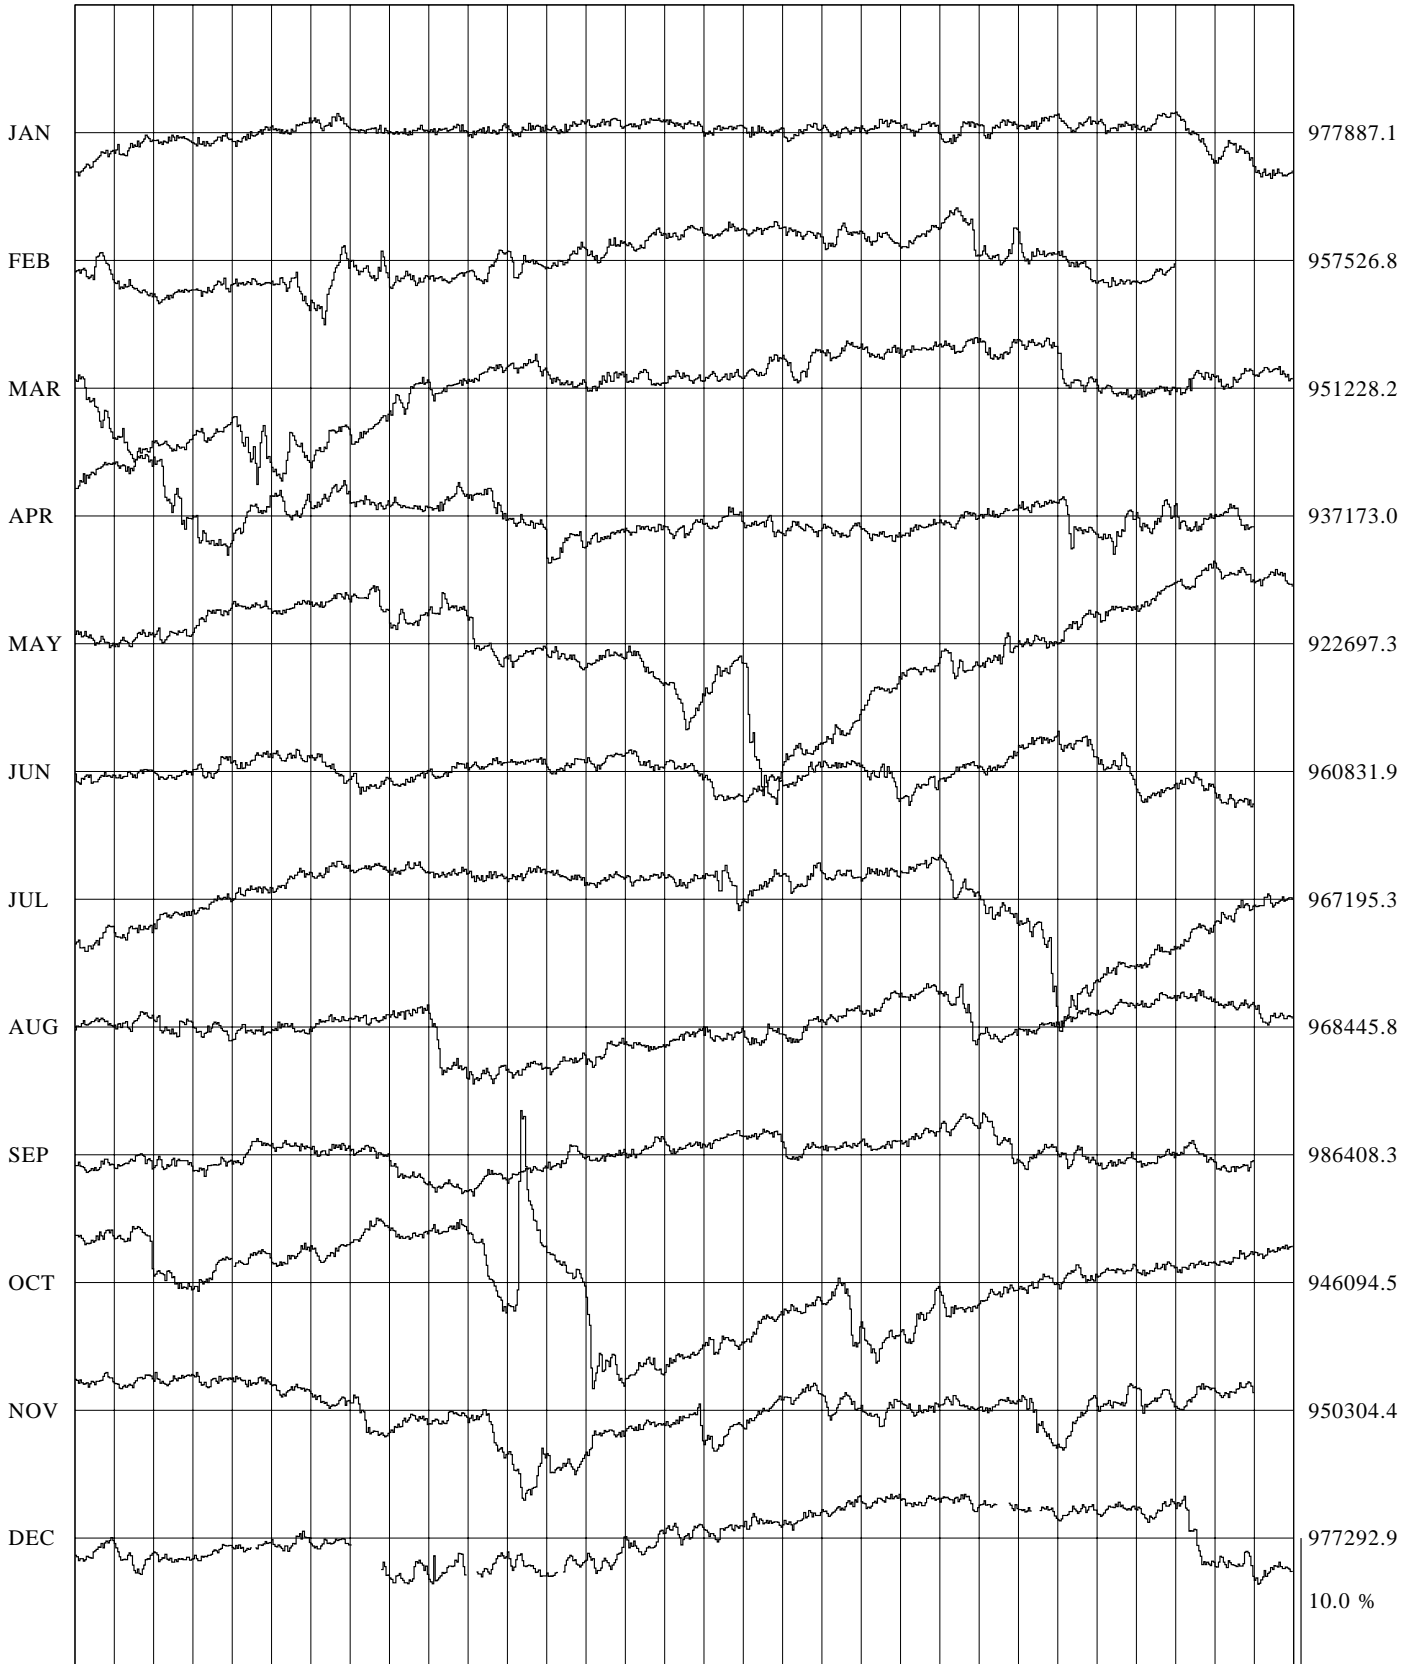

SOUTH N64 PCSA

NEUTRON MONITOR

1981

1 2 3 4 5 6 7 8 9 10 11 12 13 14 15 16 17 18 19 20 21 22 23 24 25 26 27 28 29 30 31 MEAN

10.0 %
958590.5