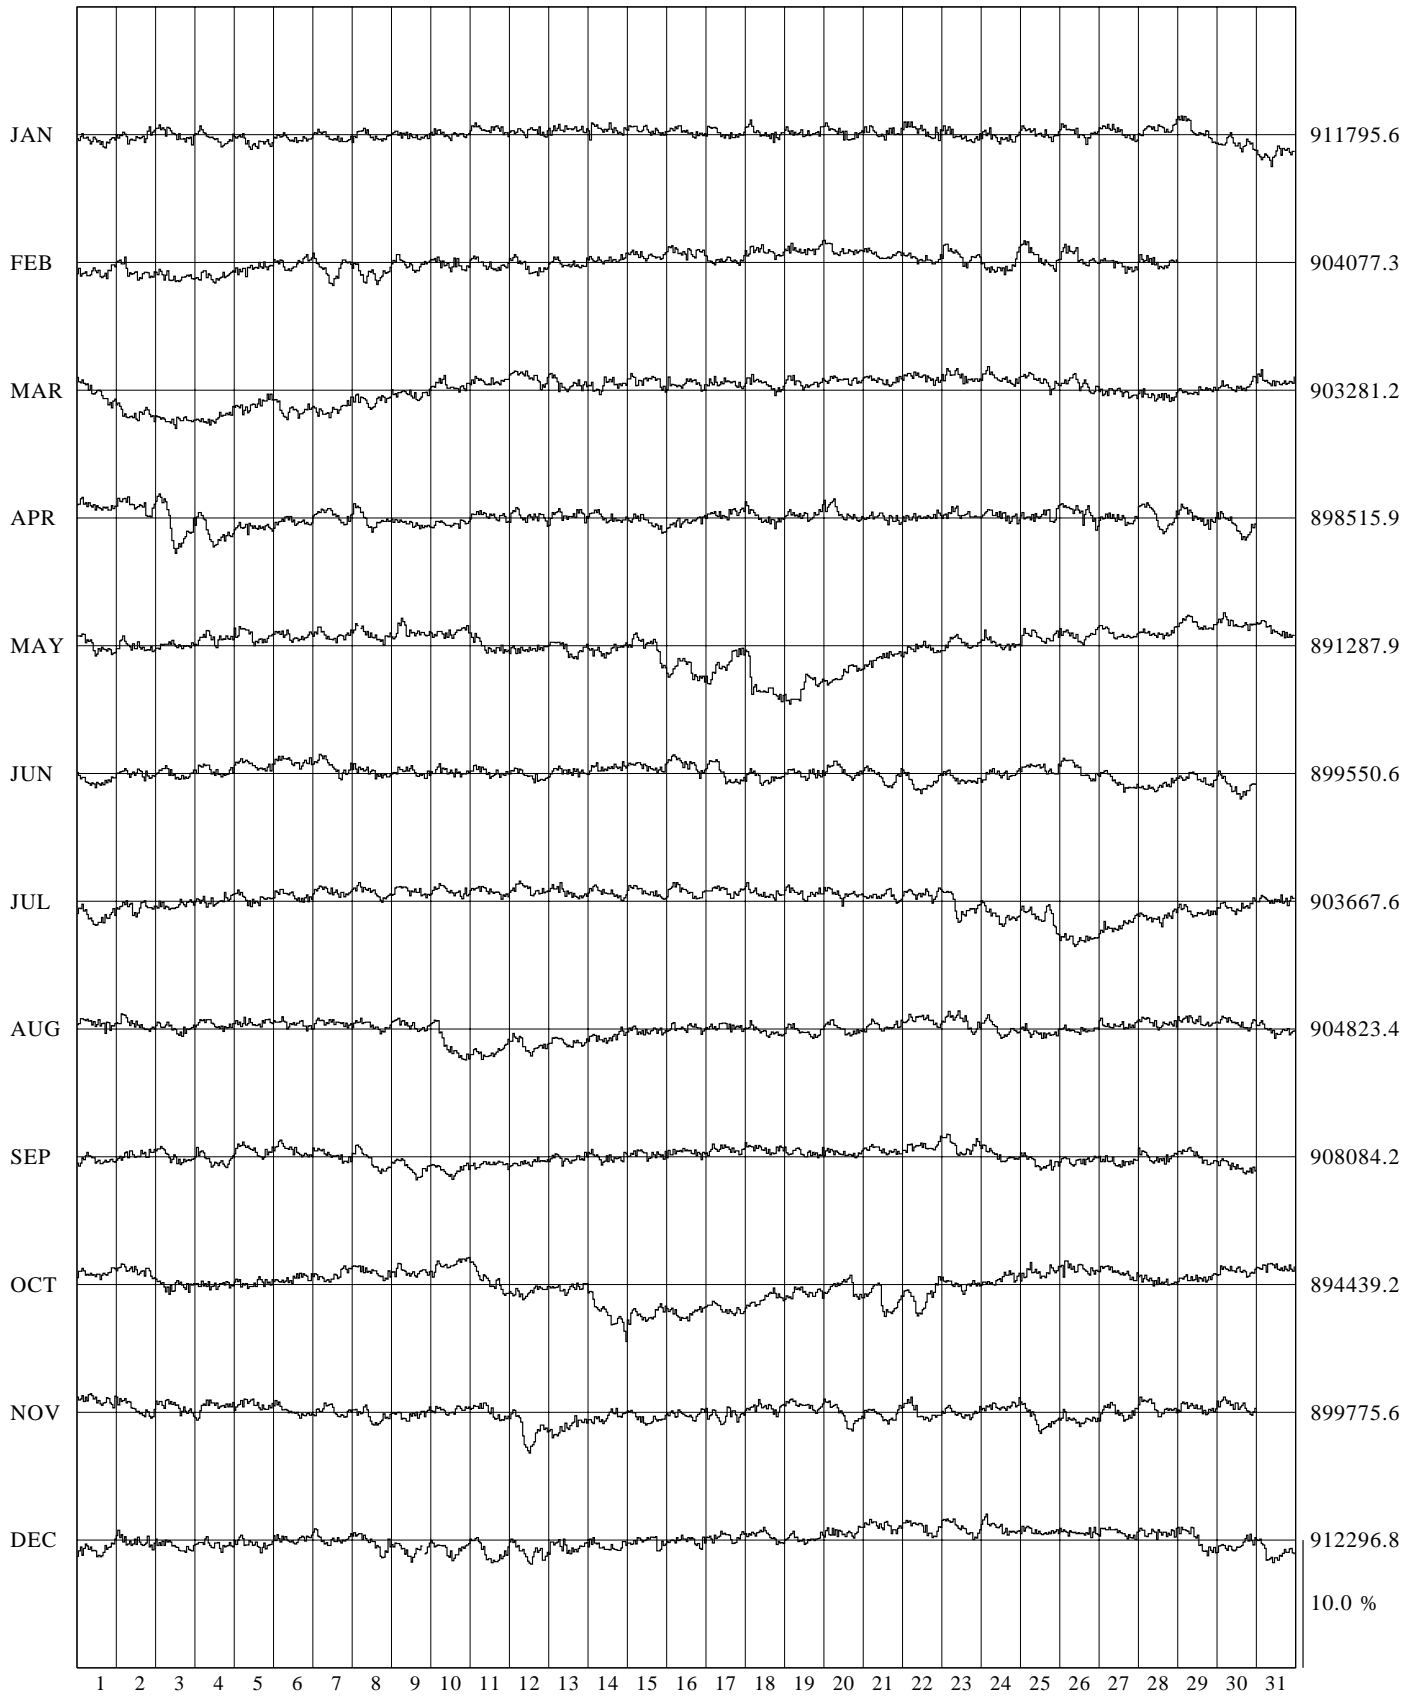

TOKYO N64 PCSA

NEUTRON MONITOR

1981

1 2 3 4 5 6 7 8 9 10 11 12 13 14 15 16 17 18 19 20 21 22 23 24 25 26 27 28 29 30 31 MEAN

10.0 %

902632.9