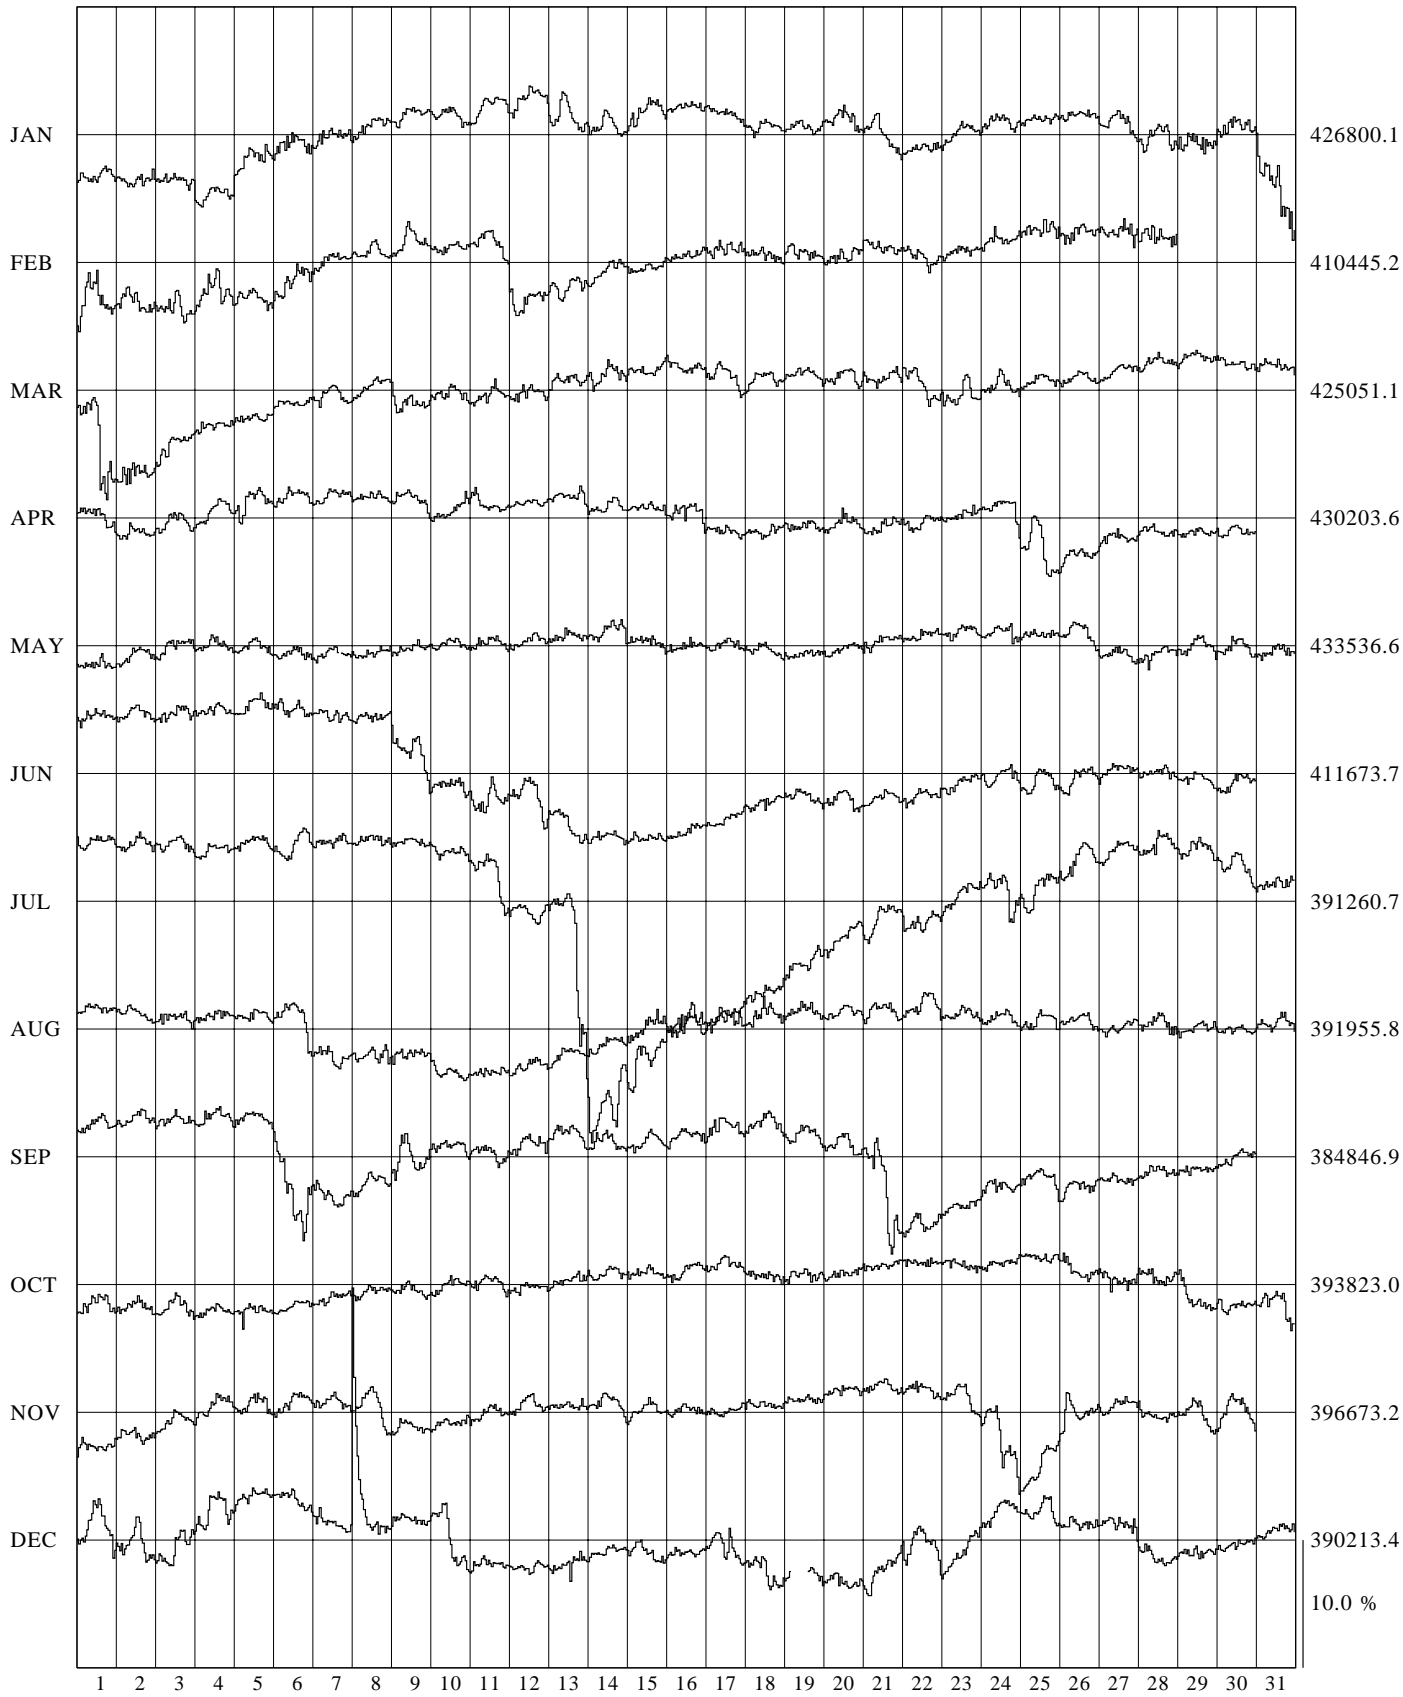

APATIT N64 PCSA

NEUTRON MONITOR

1982

1 2 3 4 5 6 7 8 9 10 11 12 13 14 15 16 17 18 19 20 21 22 23 24 25 26 27 28 29 30 31 MEAN

407206.9